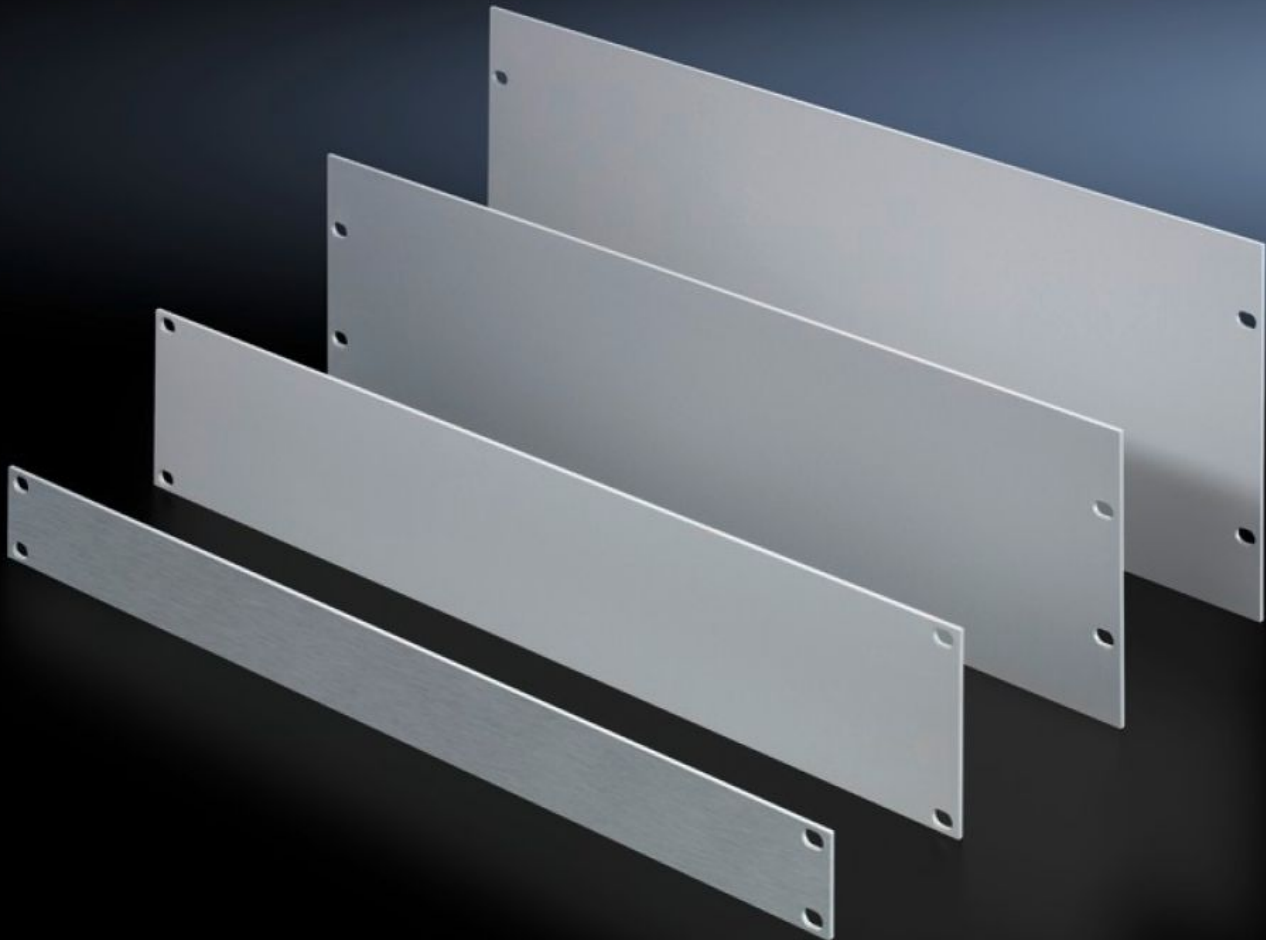

Rittal – The System.

Faster – better – everywhere.

EL 1931.200

Plaque pleine 19"

État: 23/05/2026 (La source: rittal.com/fr-fr)

ENCLOSURES

POWER DISTRIBUTION

CLIMATE CONTROL

IT INFRASTRUCTURE

SOFTWARE & SERVICES

FRIEDHELM LOH GROUP

EL 1931.200 - Plaque pleine 19"

Plaques pleines en aluminium dans différentes unités de hauteur. Pour une finition parfaite des emplacements de montage libres au sein du plan de montage.

Caractéristiques

Référence	EL 1931.200
Description produit	Pour le montage dans les baies ou les coffrets électroniques.
Avantages	Pour une finition parfaite des emplacements de montage libres au sein du plan de montage
Matériau	Aluminium, 3 mm
Finition	Anodisé incolore
Unités de hauteur	1 U
Unité d'emballage	3 p.
Poids net	0,486 kg
Poids brut	0,564 kg
Numéro du tarif douanier	76169990
ETIM 9	EC000456
ETIM 8	EC000456
ECLASS 8.0	27189217
Description produit	Faces avant 19" 1U