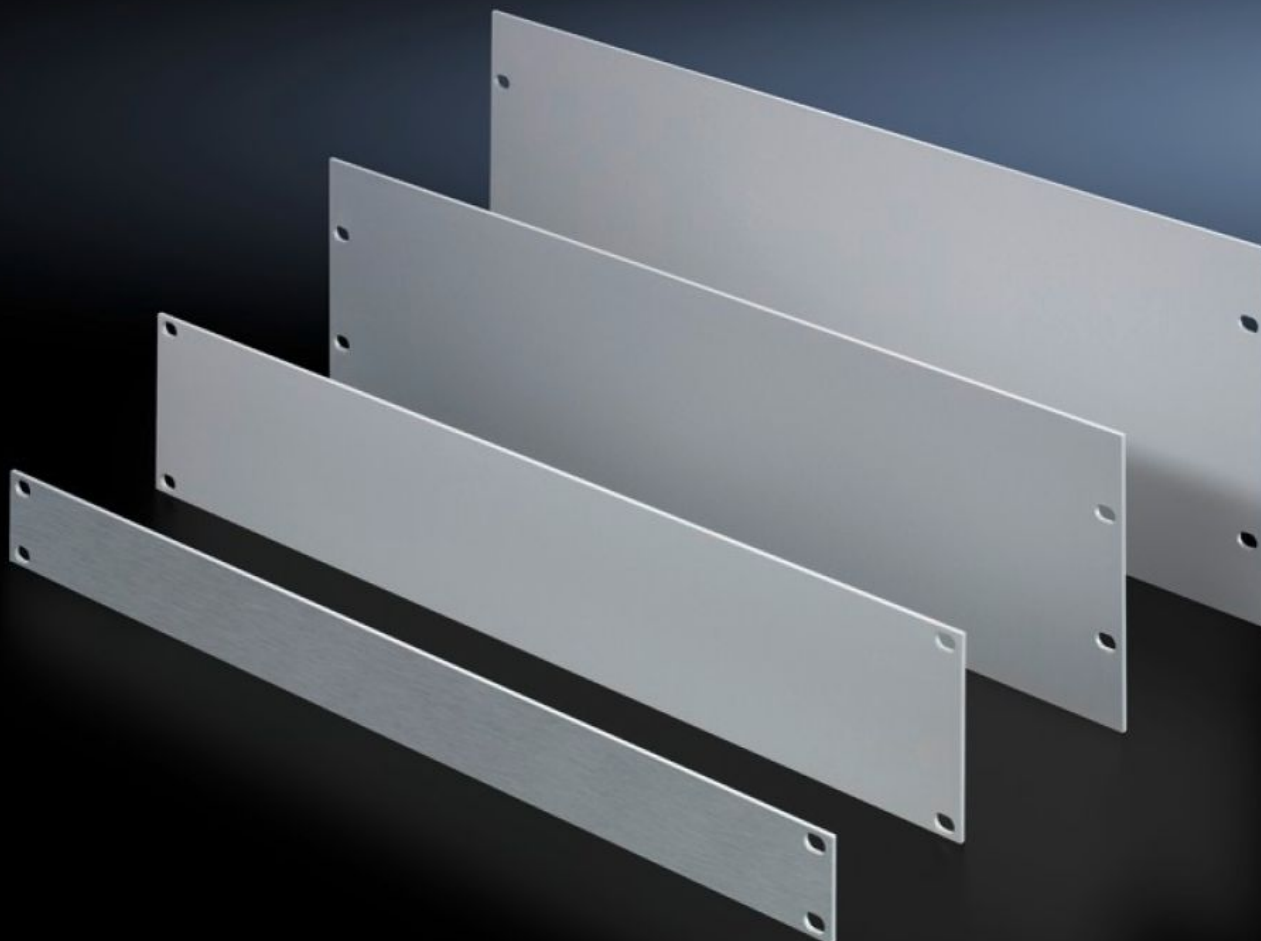

Rittal – The System.

Faster – better – everywhere.

EL 1936.200 Plaque pleine 19"

État: 14/05/2026 (La source: rittal.com/fr-fr)

ENCLOSURES

POWER DISTRIBUTION

CLIMATE CONTROL

IT INFRASTRUCTURE

SOFTWARE & SERVICES

FRIEDHELM LOH GROUP