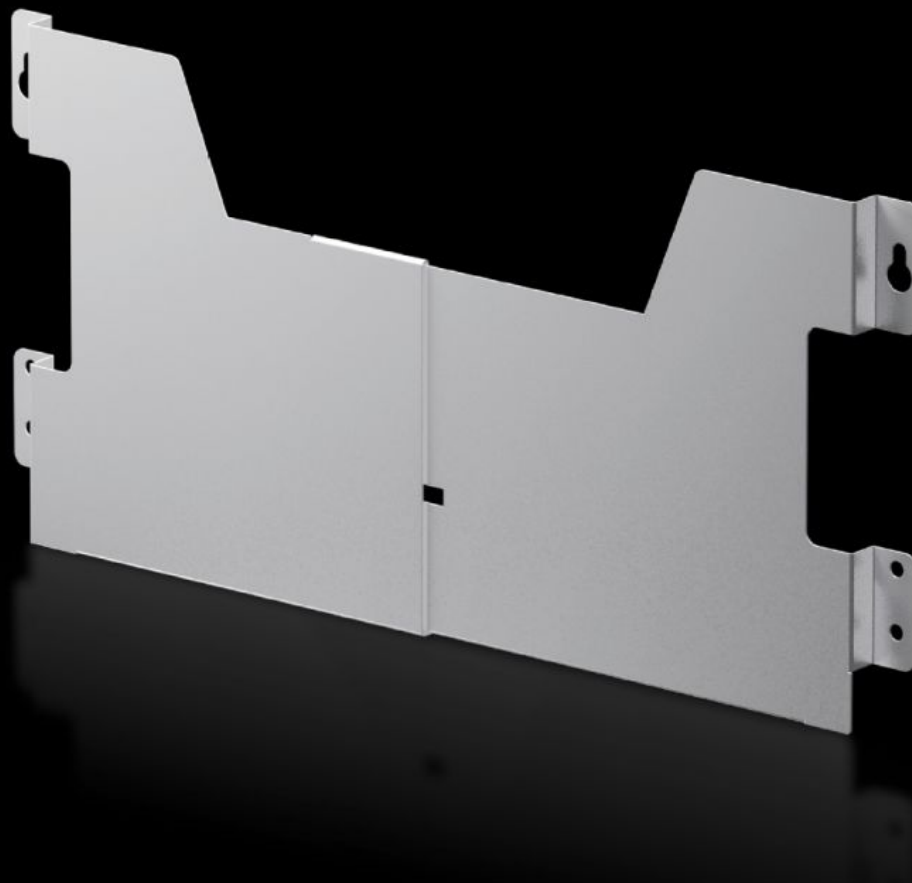

Rittal – The System.

Faster – better – everywhere.

AX 2515.300

Pochette à plans en tôle d'acier

État: 5/08/2025 (La source: rittal.com/fr-fr)

ENCLOSURES

POWER DISTRIBUTION

CLIMATE CONTROL

IT INFRASTRUCTURE

SOFTWARE & SERVICES

FRIEDHELM LOH GROUP

AX 2515.300 - Pochette à plans en tôle d'acier variable en largeur

À fixer à la hauteur voulue sur le bandeau perforé de porte. Variable en largeur et facile à régler.

Caractéristiques

Référence	AX 2515.300
Description produit	À fixer à la hauteur voulue sur le bandeau perforé de porte. Variable en largeur et facile à régler.
Matériau	Tôle d'acier
Couleur	RAL 7035
Composition de la livraison	Vis incluses
Hauteur utile	210 mm
Clear width, range	475 - 575
Convient à la largeur de porte	600 mm
Convient à	Type de coffret: Pupitre monobloc CX Partie inférieure de pupitre CX
Dimensions	Profondeur: 35 mm
Unité d'emballage	1 p.
Poids net	0.72
Poids brut	0.92
Numéro du tarif douanier	73269098
EAN	4028177938311
E-Number Sweden	E3465259