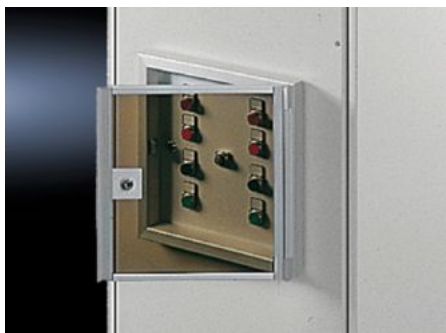

SOFTWARE & SERVICES

FRIEDHELM LOH GROUP

FT 2792.000 - Fenêtres vitrées pour tableau de commande

Pour protéger les organes de commande et de signalisation. Avec une hauteur de montage de max. 35 mm, approprié aux tableaux de commande AX et AE.

Caractéristiques

Référence	FT 2792.000
Matériau	Cadre : aluminium anodisé incolore Vitre : verre acrylique fumé
Composition de la livraison	Avec serrure de sécurité N° 3524 E
Pour référence(s)	2742.010 2742.000
Convient à	Type de coffret: Tableau de commande AX AE Largeur: = 377 mm Hauteur: = 377 mm
Unité d'emballage	1 p.
Poids net	2,086 kg
Poids brut	2,286 kg
Numéro du tarif douanier	76101000
ETIM 9	EC002527
ETIM 8	EC002527
ECLASS 8.0	27182204