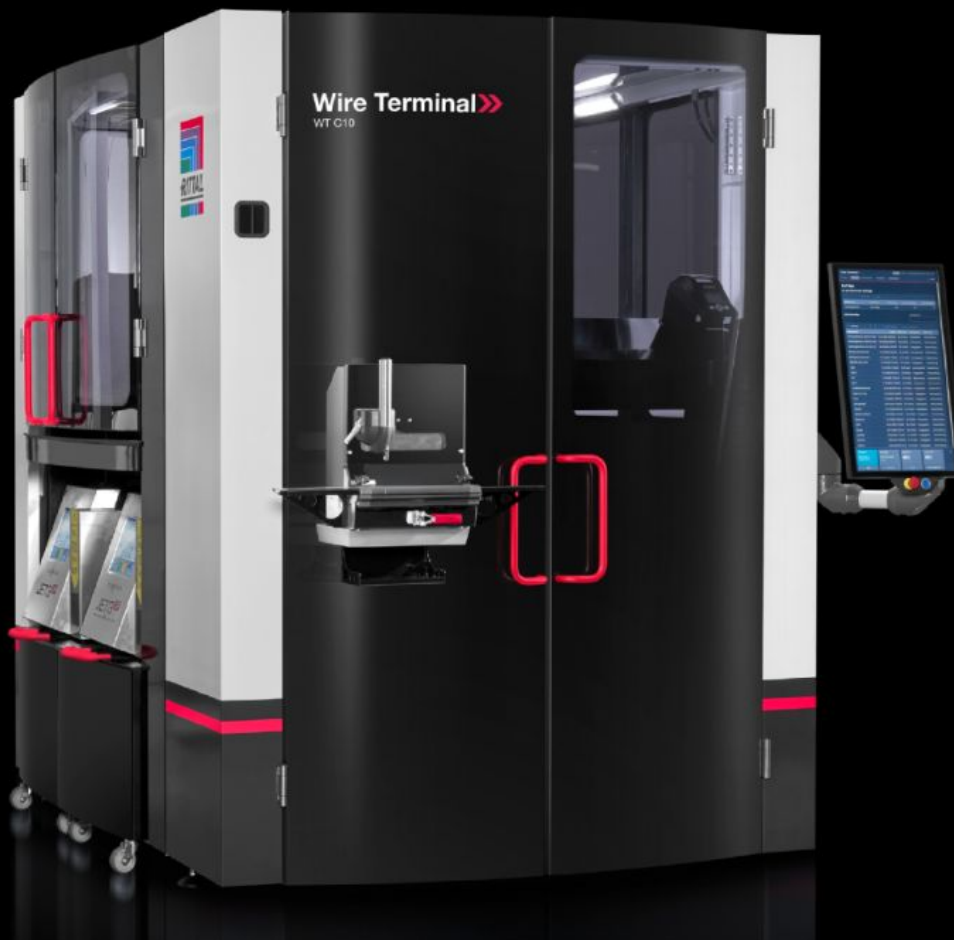

Rittal – The System.

Faster – better – everywhere.

AS 4051.013 Impression

État: 17/04/2026 (La source: rittal.com/fr-fr)

ENCLOSURES

POWER DISTRIBUTION

CLIMATE CONTROL

IT INFRASTRUCTURE

SOFTWARE & SERVICES

FRIEDHELM LOH GROUP