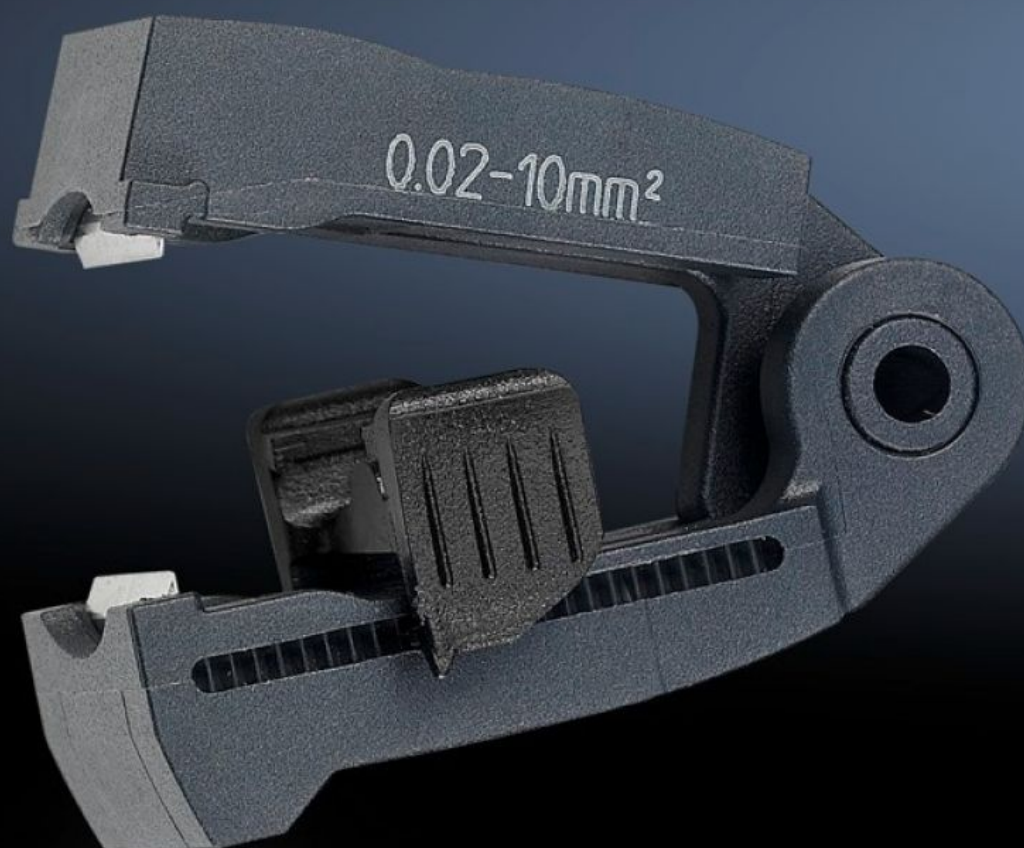

**Rittal – The System.**

Faster – better – everywhere.

**AS 4054.500**

**Couteau de remplacement**

État: 13/05/2026 (La source: [rittal.com/fr-fr](http://rittal.com/fr-fr))

ENCLOSURES

POWER DISTRIBUTION

CLIMATE CONTROL

# AS 4054.500 - Couteau de remplacement pour pinces à dénuder

Cassettes de lames interchangeable pour les câbles de différentes sections. Également adapté pour des isolations spéciales.

## Caractéristiques

Référence	AS 4054.500
Description produit	Cassettes de lames interchangeable pour les câbles de différentes sections. Également adapté pour des isolations spéciales.
Couleur	noir
Pour référence(s)	4054.300
Pour section	0,02 - 10 mm <sup>2</sup>
Unité d'emballage	1 p.
Poids net	0,01 kg
Poids brut	0,015 kg
Numéro du tarif douanier	82032000
ETIM 9	EC001509
ETIM 8	EC001509
ECLASS 8.0	21043711
Description produit	Replacement blade for stripping tool 0,02 - 10mm <sup>2</sup>