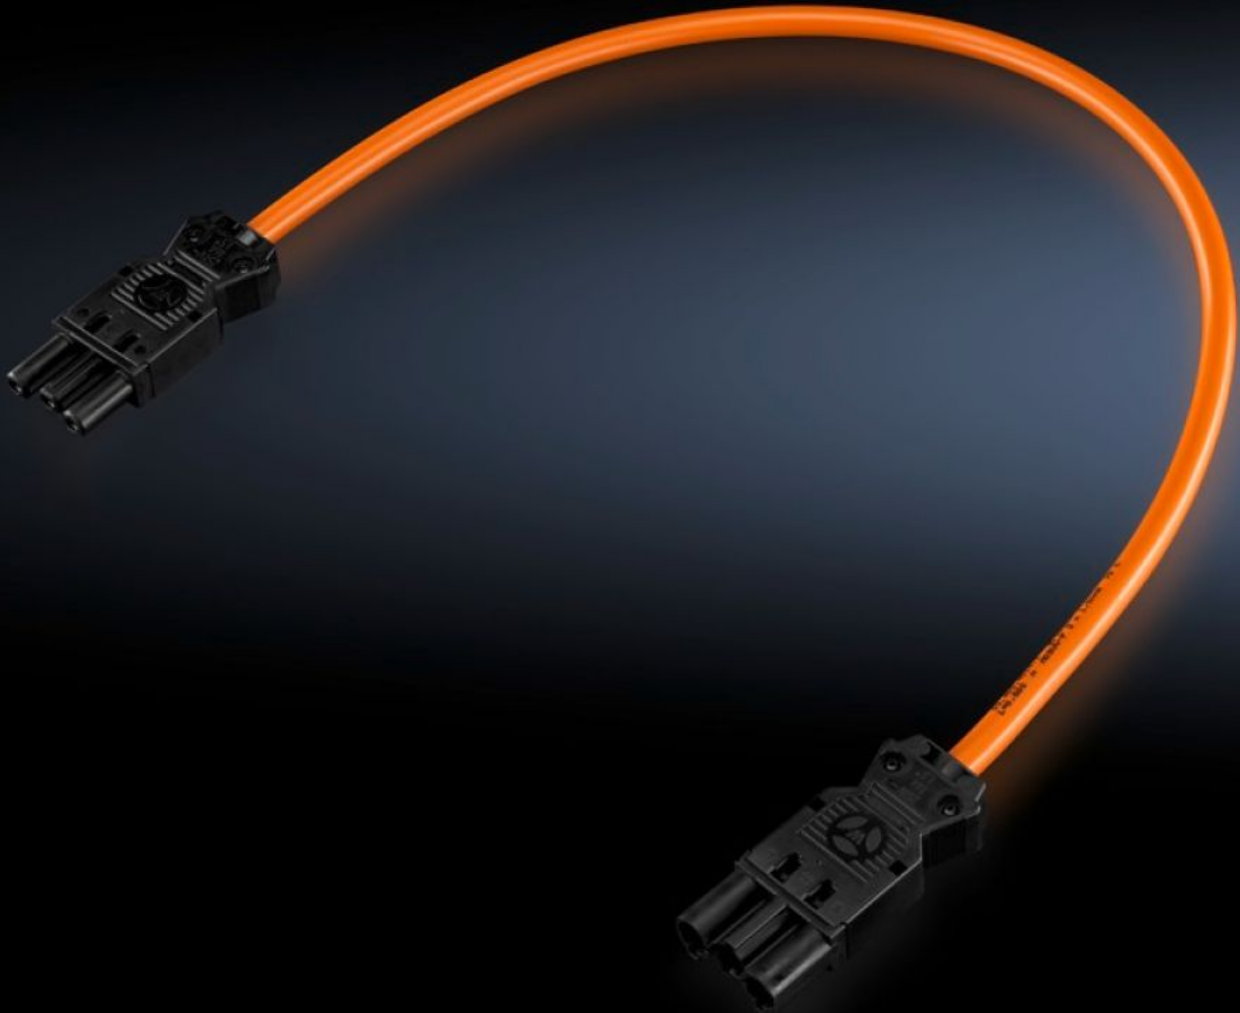

Rittal – The System.

Faster – better – everywhere.

SZ 4315.400

Câble de raccordement

État: 28/04/2026 (La source: rittal.com/fr-fr)

ENCLOSURES

POWER DISTRIBUTION

CLIMATE CONTROL

IT INFRASTRUCTURE

SOFTWARE & SERVICES

FRIEDHELM LOH GROUP

SZ 4315.400 - Câble de raccordement

Pour l'alimentation ou pour le câblage intérieur.

Caractéristiques

Référence	SZ 4315.400
Modèle	Câblage intérieur / alimentation par élément de raccordement SZ 2507.500 (avec prise et fiche)
Longueur	600 mm
Dimensions	Longueur: 600 mm
Unité d'emballage	5 p.
Poids net	0,39 kg
Poids brut	0,449 kg
Numéro du tarif douanier	85444290
ETIM 9	EC001576
ETIM 8	EC001576
ECLASS 8.0	27060402
Description produit	Câble de raccordement orange