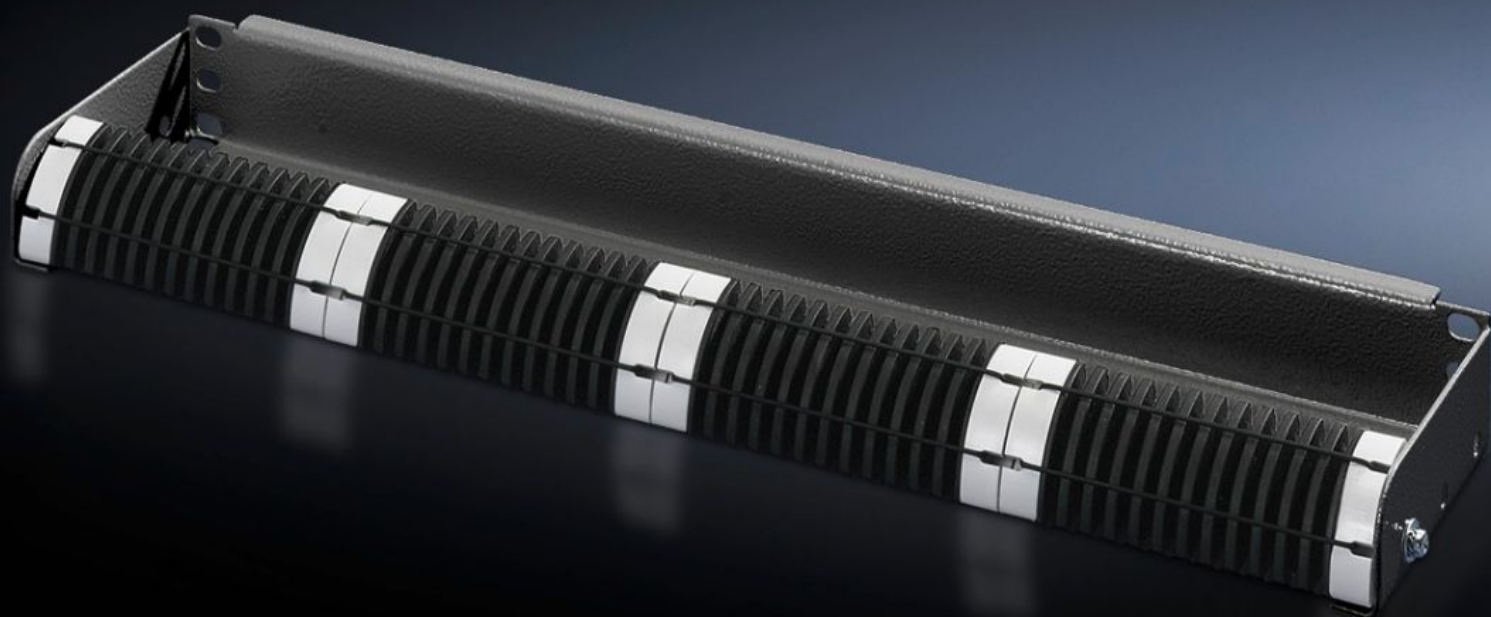

Rittal – The System.

Faster – better – everywhere.

DK 5302.203

Panneau à étriers de guidage, 1 U

État: 9/06/2026 (La source: rittal.com/fr-fr)

ENCLOSURES

POWER DISTRIBUTION

CLIMATE CONTROL

IT INFRASTRUCTURE

SOFTWARE & SERVICES

FRIEDHELM LOH GROUP

DK 5302.203 - Panneau à étriers de guidage, 1 U 19" (482,6 mm)

1 U, 4 étriers de guidage intégrés pour fibres optiques permettent le guidage optimal de max. 48 fibres.

Caractéristiques

Référence	DK 5302.203
Description produit	Les 4 étriers de guidage pour fibres optiques intégrés à l'avant permettent un rangement optimal des fibres individuelles (max. 48 fibres) tout en respectant les rayons de courbure minimaux.
Matériau	Panneau : tôle d'acier Étrier : matière plastique bi-composant
Dimensions	Largeur: 482,6 mm
Unités de hauteur	1 U
Unité d'emballage	1 p.
Poids net	0,9 kg
Poids brut	0,913 kg
Empreinte carbone/UE (sortie d'usine)	3,5 kg CO2 eq (Cat B)
Remarque sur la classification de l'empreinte carbone	Catégorie B : empreinte carbone (sortie d'usine) auto-déclarée calculée approximativement sur la base du poids du produit
Numéro du tarif douanier	83024200
ETIM 9	EC001130
ECLASS 8.0	19170113
Description produit	IT Panneau guide-câbles 19" 1U