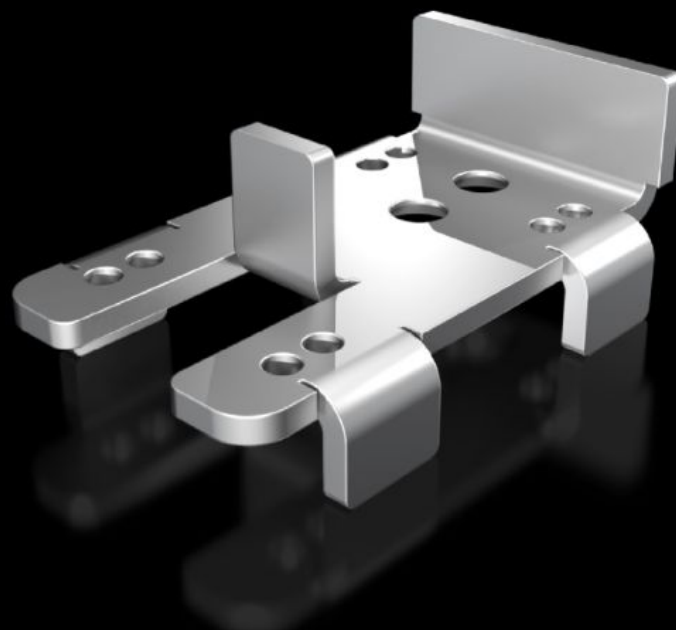

Rittal – The System.

Faster – better – everywhere.

VX 5302.351

Équerres de montage

État: 2/06/2026 (La source: rittal.com/fr-fr)

ENCLOSURES

POWER DISTRIBUTION

CLIMATE CONTROL

IT INFRASTRUCTURE

SOFTWARE & SERVICES

FRIEDHELM LOH GROUP

VX 5302.351 - Équerres de montage pour contact de porte dans armoires VX et baies VX IT, TX CableNet

Pour fixer un contact de porte sur l'ossature.

Caractéristiques

Référence	VX 5302.351
Description produit	Pour fixer un contact de porte à l'ossature des armoires VX et des baies VX IT et TX CableNet en association avec les différents modèles de porte de ces modèles. En fonction du modèle de porte choisi, la fixation s'effectue, en haut, sur la partie horizontale supérieure de l'ossature ou sur les profilés verticaux latéraux.
Composition de la livraison	Matériel de fixation inclus
Unité d'emballage	1 p.
Poids net	0,065 kg
Poids brut	0,071 kg
Numéro du tarif douanier	83024900
ETIM 9	EC002620
ECLASS 8.0	27189234
Description produit	Équerre de montage pour la fixation d'un contact de porte sur l'ossature du VX, VX IT en association avec les différents modèles de portes des armoires électriques VX, VX IT.