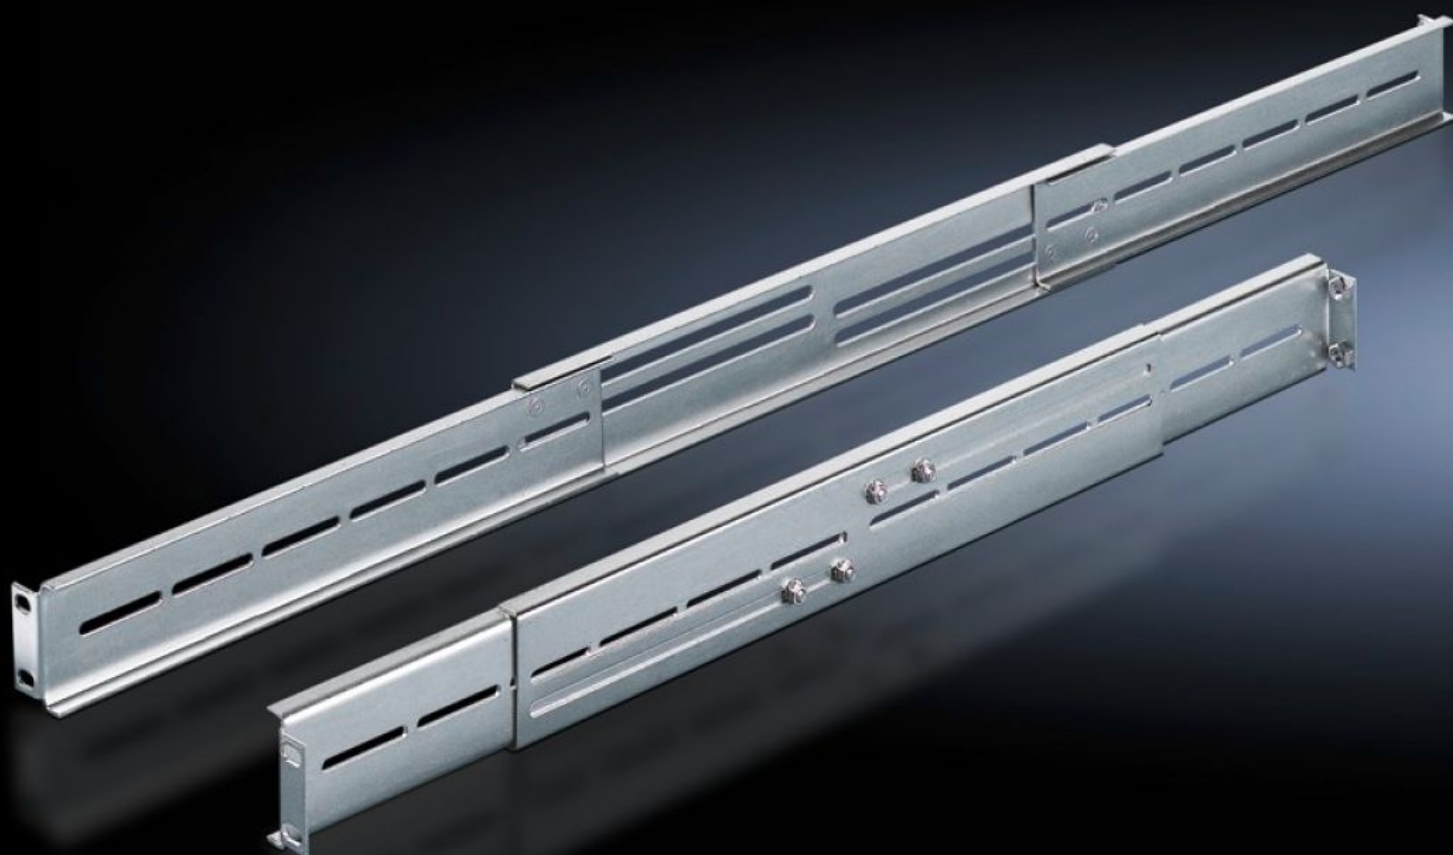

Rittal – The System.

Faster – better – everywhere.

DK 7063.850

**Kit de montage, réglable en
profondeur**

État: 12/06/2026 (La source: rittal.com/fr-fr)

ENCLOSURES

POWER DISTRIBUTION

CLIMATE CONTROL

IT INFRASTRUCTURE

SOFTWARE & SERVICES

FRIEDHELM LOH GROUP

DK 7063.850 - Kit de montage, réglable en profondeur pour tablettes 19"

Kit de montage pour tablettes d'appareillage et tiroirs, réglable en profondeur.

Caractéristiques

Référence	DK 7063.850
Description produit	En fonction de l'écartement des deux plans 19" dans la profondeur, le kit de montage est vissé entre les montants en L ou les cadres de montage 19".
Matériau	Tôle d'acier
Finition	Zinguée
Composition de la livraison	Matériel de fixation inclus
Écartement entre les plans 19"	550 - 850 mm
Dimensions de montage	Installation depth for components: 482,6 mm Largeur de montage pour les composants: 19"
Unité d'emballage	2 p.
Poids net	1,852 kg
Poids brut	2,052 kg
Numéro du tarif douanier	83024900
ECLASS 8.0	27189261
Description produit	Rails serveurs 19"