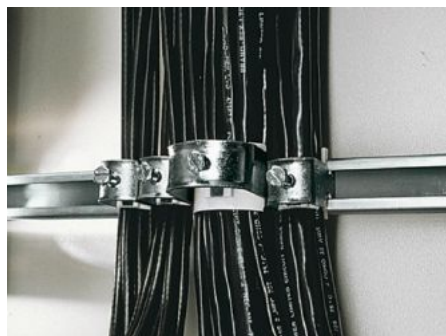

SOFTWARE & SERVICES

FRIEDHELM LOH GROUP

DK 7099.000 - Bride de câbles pour rail profilé en C, rail combiné

Pour fixer les câbles sur le rail profilé en C.

Caractéristiques

Référence	DK 7099.000
Modèle	pour diamètre de câble 56 – 64 mm
Description produit	Pour fixer les câbles sur le rail profilé en C.
Matériau	Tôle d'acier
Finition	Zinguée
Composition de la livraison	Avec butée d'appui en matière plastique
Diamètre min. de câble	56 mm
Diamètre max. de câble	64 mm
Unité d'emballage	25 p.
Poids net	3,125 kg
Poids brut	3,461 kg
Empreinte carbone/UE (sortie d'usine)	13,1 kg CO2 eq (Cat B)
Remarque sur la classification de l'empreinte carbone	Catégorie B : empreinte carbone (sortie d'usine) auto-déclarée calculée approximativement sur la base du poids du produit
Numéro du tarif douanier	73182900
ETIM 9	EC000454

Caractéristiques

ETIM 8	EC000127
ECLASS 8.0	23140202
Description produit	DK Brides de câbles, pour diamètre de câble Ø : 56 - 64 mm
