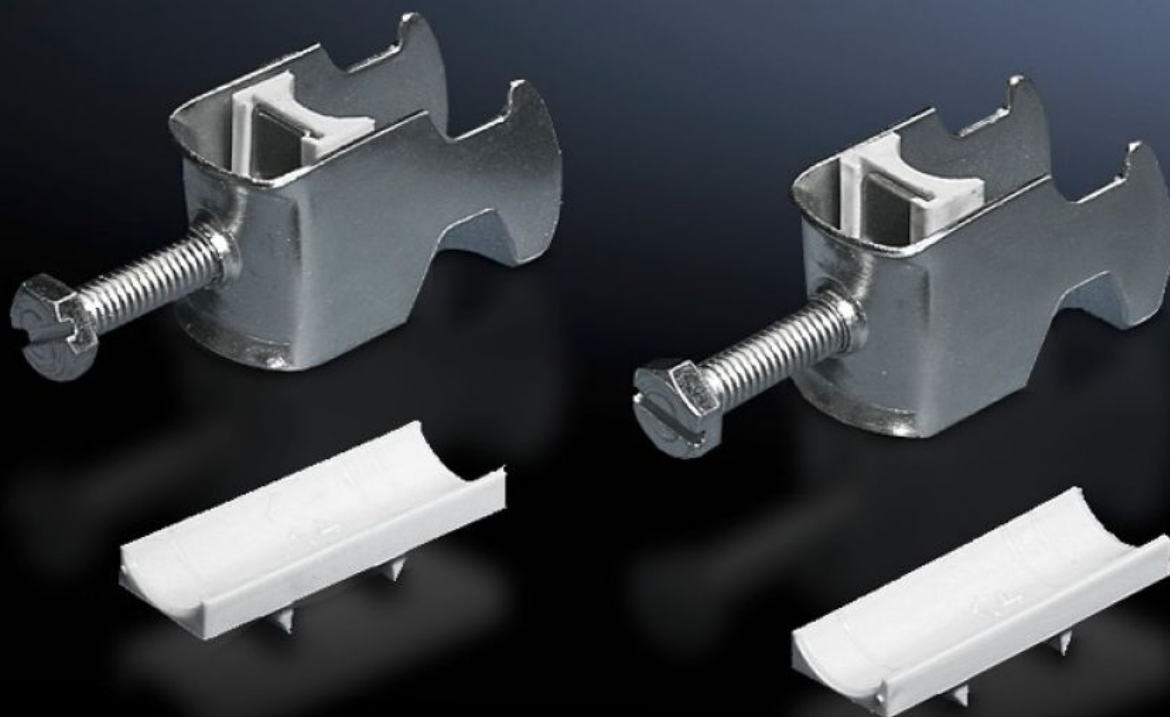

Rittal – The System.

Faster – better – everywhere.

DK 7099.000 Bride de câbles

État: 10/05/2026 (La source: rittal.com/fr-fr)

ENCLOSURES

POWER DISTRIBUTION

CLIMATE CONTROL

IT INFRASTRUCTURE

SOFTWARE & SERVICES

FRIEDHELM LOH GROUP