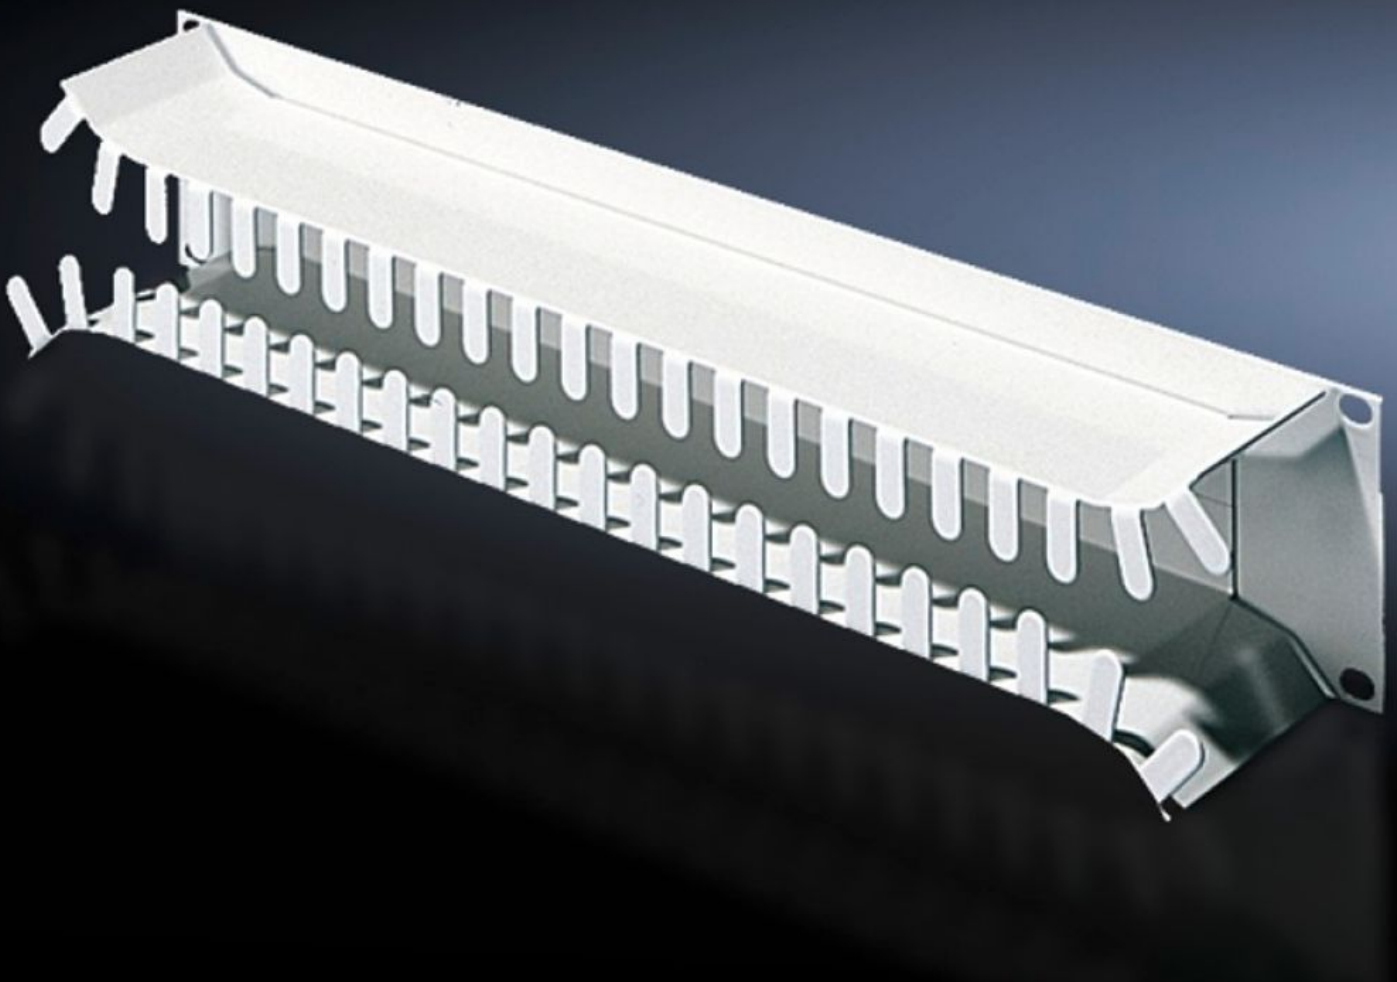

Rittal – The System.

Faster – better – everywhere.

DK 7269.135

Panneau guide-câbles, 2 U

État: 14/04/2026 (La source: rittal.com/fr-fr)

ENCLOSURES

POWER DISTRIBUTION

CLIMATE CONTROL

IT INFRASTRUCTURE

SOFTWARE & SERVICES

FRIEDHELM LOH GROUP

DK 7269.135 - Panneau guide-câbles, 2 U

Pour recevoir les fibres optiques et les câbles en cuivre.

Caractéristiques

Référence	DK 7269.135
Description produit	Pour recevoir les câbles optiques et cuivre. Les fibres qui viennent des patch-panels sont posées dans le bac via les passages et peuvent être réparties latéralement. Les ouvertures arrondies protègent les gaines de câbles.
Matériau	Tôle d'acier
Finition	Laqué
Couleur	RAL 7035
Unités de hauteur	2 U
Unité d'emballage	1 p.
Poids net	1,591 kg
Poids brut	1,773 kg
Empreinte carbone/UE (sortie d'usine)	6,8 kg CO2 eq (Cat B)
Remarque sur la classification de l'empreinte carbone	Catégorie B : empreinte carbone (sortie d'usine) auto-déclarée calculée approximativement sur la base du poids du produit
Numéro du tarif douanier	83024200
ETIM 9	EC000322
ECLASS 8.0	27400604
Description produit	Panneau guidage de câbles