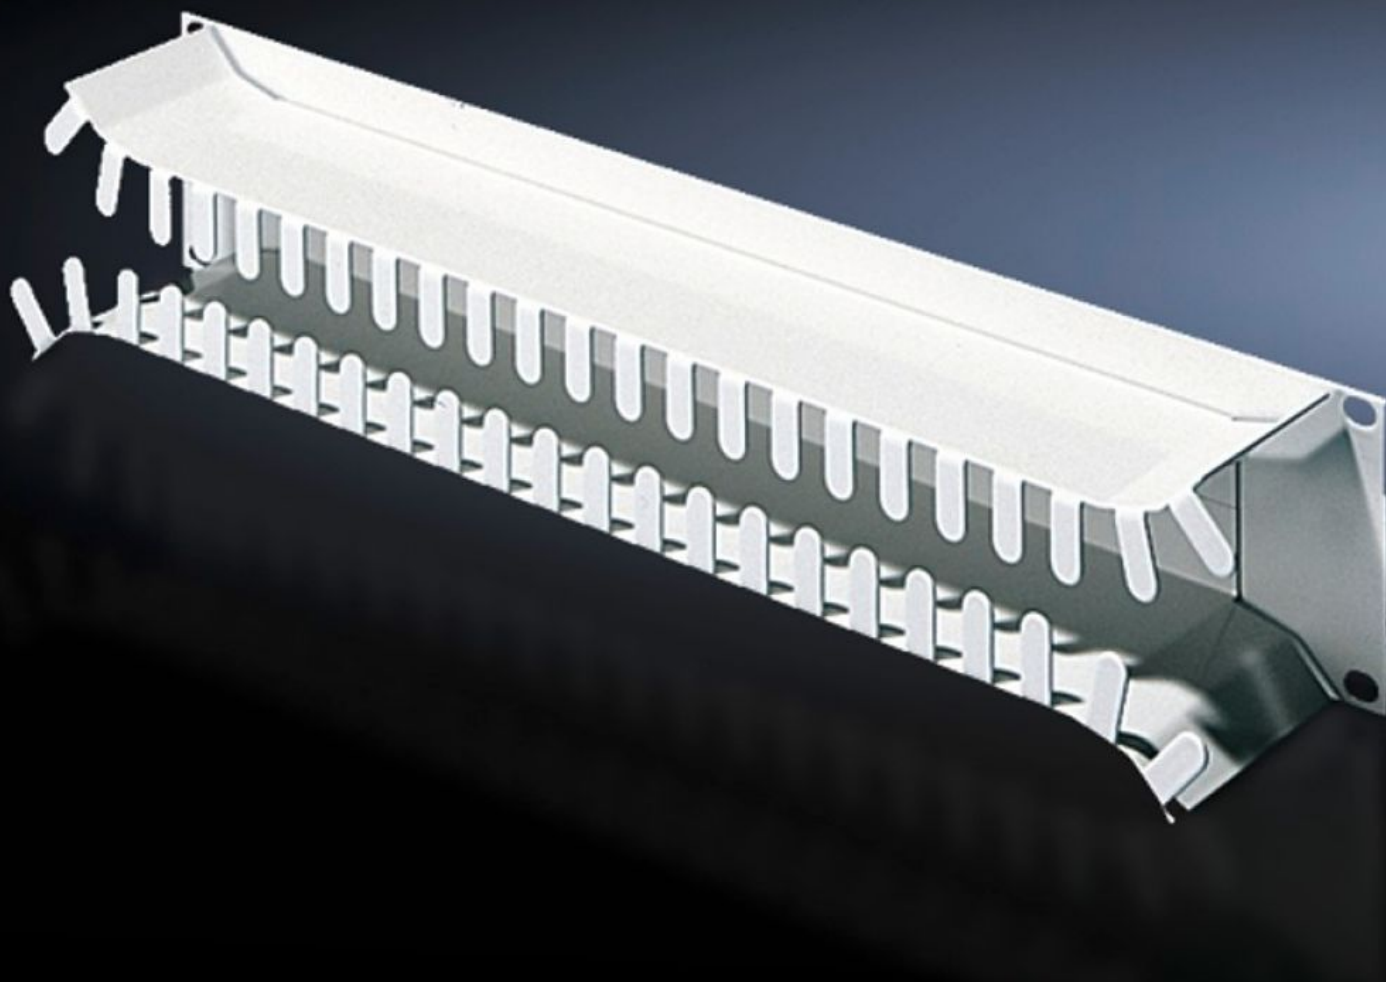

Rittal – The System.

Faster – better – everywhere.

DK 7269.135

Panneau guide-câbles, 2 U

État: 22/05/2026 (La source: rittal.com/fr-fr)

ENCLOSURES

POWER DISTRIBUTION

CLIMATE CONTROL

IT INFRASTRUCTURE

SOFTWARE & SERVICES

FRIEDHELM LOH GROUP

DK 7269.135 - Panneau guide-câbles, 2 U

Pour recevoir les fibres optiques et les câbles en cuivre.

Caractéristiques

Référence	DK 7269.135
Description produit	Pour recevoir les câbles optiques et cuivre. Les fibres qui viennent des patch-panels sont posées dans le bac via les passages et peuvent être réparties latéralement. Les ouvertures arrondies protègent les gaines de câbles.
Matériau	Tôle d'acier
Finition	Laqué
Couleur	RAL 7035
Unités de hauteur	2 U
Unité d'emballage	1 p.
Poids net	1,591 kg
Poids brut	1,773 kg
Empreinte carbone/UE (sortie d'usine)	6,8 kg CO2 eq (Cat B)
Remarque sur la classification de l'empreinte carbone	Catégorie B : empreinte carbone (sortie d'usine) auto-déclarée calculée approximativement sur la base du poids du produit
Numéro du tarif douanier	83024200
ETIM 9	EC000322
ECLASS 8.0	27400604
Description produit	Panneau guidage de câbles