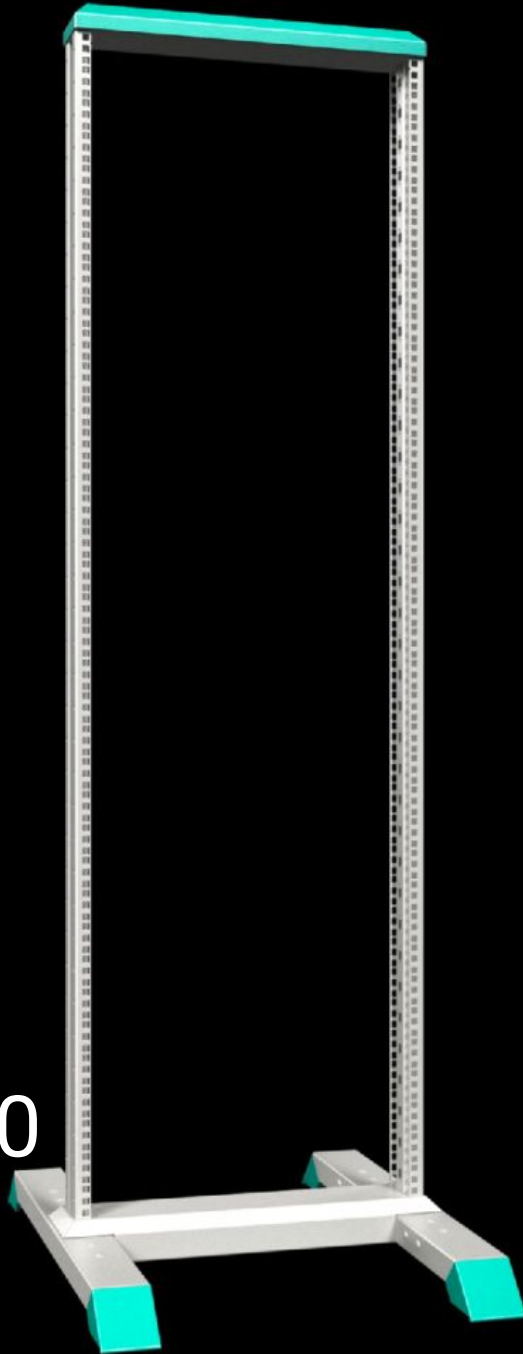

Rittal – The System.

Faster – better – everywhere.

DK 7445.000 Data Rack

État: 4/05/2026 (La source: rittal.com/fr-fr)

ENCLOSURES

POWER DISTRIBUTION

CLIMATE CONTROL

IT INFRASTRUCTURE

SOFTWARE & SERVICES

FRIEDHELM LOH GROUP