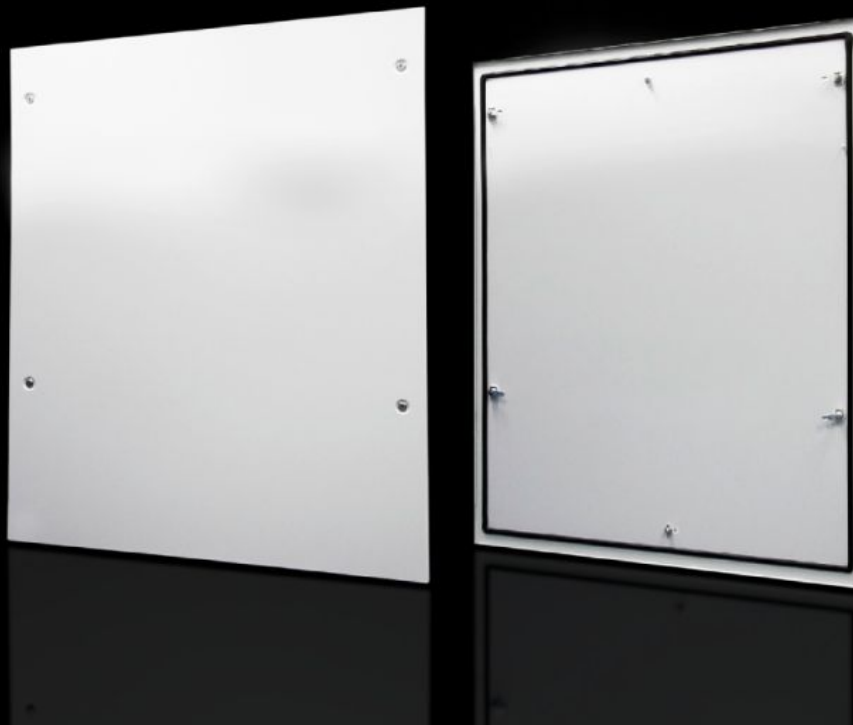

Rittal – The System.

Faster – better – everywhere.

DK 7824.120

Panneau latéral verrouillable

État: 4/04/2026 (La source: rittal.com/fr-fr)

ENCLOSURES

POWER DISTRIBUTION

CLIMATE CONTROL

IT INFRASTRUCTURE

SOFTWARE & SERVICES

FRIEDHELM LOH GROUP

DK 7824.120 - Panneau latéral verrouillable pour armoires électriques juxtaposables TS et baies TS IT

Panneau latéral, verrouillable, en tôle d'acier, pour TS.

Caractéristiques

Référence	DK 7824.120
Description produit	A accrocher simplement en haut. Verrouillage avec fermeture de sécurité N° 3524 E. Boulon de mise à la masse avec surface de contact.
Matériau	Tôle d'acier
Finition	Laqué
Couleur	RAL 7035
Composition de la livraison	2 panneaux latéraux avec 4 serrures de sécurité N° 3524 E chacun
Convient à	Type de coffret: TS TS IT Hauteur: 1.200 mm Profondeur: 1.000 mm
Matériau de base	Tôle d'acier
Unité d'emballage	2 p.
Poids net	28,6 kg
Poids brut	29,8 kg
Numéro du tarif douanier	94039910
ETIM 9	EC002524

Caractéristiques

ECLASS 8.0

27182101

Description produit

Panneaux latéraux à enclencher