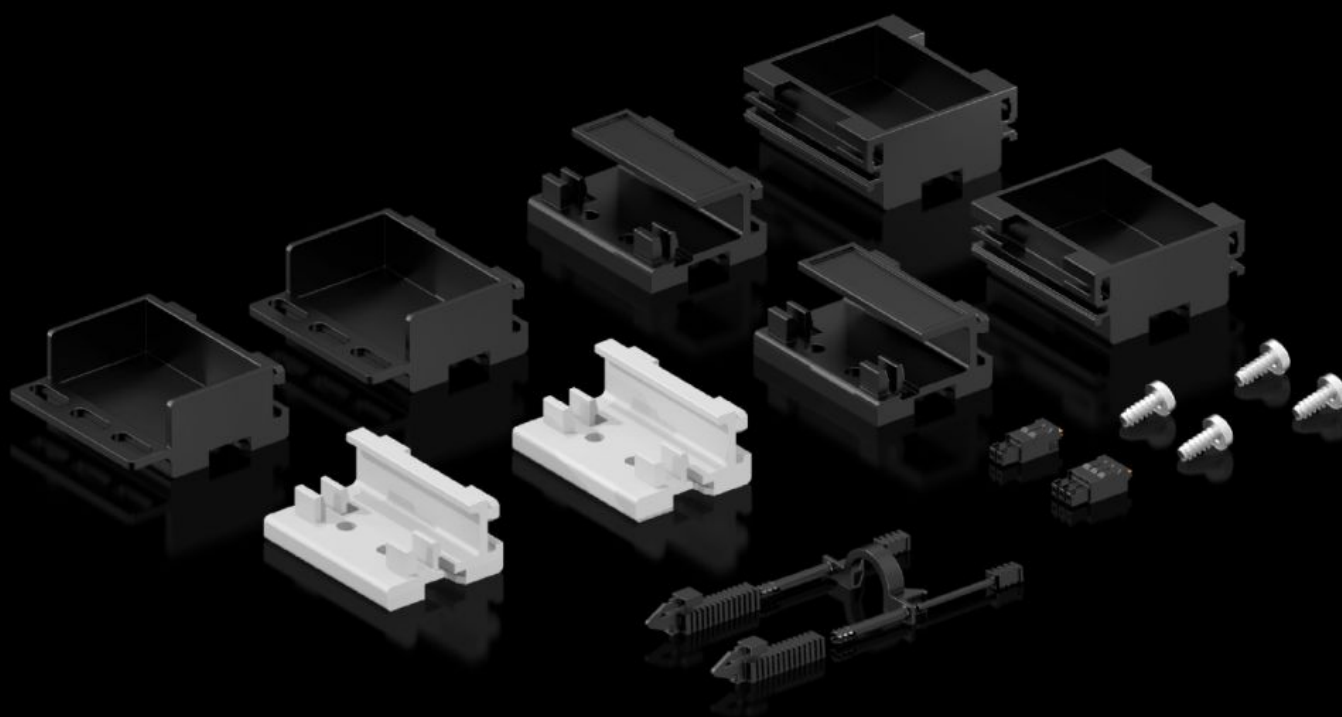

Rittal – The System.

Faster – better – everywhere.

DK 7979.001

Sachet d'accessoires PDU

État: 22/06/2026 (La source: rittal.com/fr-fr)

ENCLOSURES

POWER DISTRIBUTION

CLIMATE CONTROL

IT INFRASTRUCTURE

SOFTWARE & SERVICES

FRIEDHELM LOH GROUP

DK 7979.001 - Sachet d'accessoires PDU

Caractéristiques

Référence	DK 7979.001
Description produit	Le sachet d'accessoires fait partie de la livraison du PDU.
Composition de la livraison	2 équerres de montage pour la fixation sur montants 19" « standard » VX IT 2 équerres de montage pour la fixation sur montants 19" « dynamic » VX IT 2 équerres de montage pour la fixation sur l'ossature VX IT Verrouillage de fiche PDU Connecteur, 3 pôles Connecteur, 2 pôles Matériel de fixation inclus
Unité d'emballage	1 p.
Poids net	0,224 kg
Poids brut	0,227 kg
Numéro du tarif douanier	83024900
ETIM 9	EC000330
ECLASS 8.0	27142604
Description produit	Sachet d'accessoires PDU