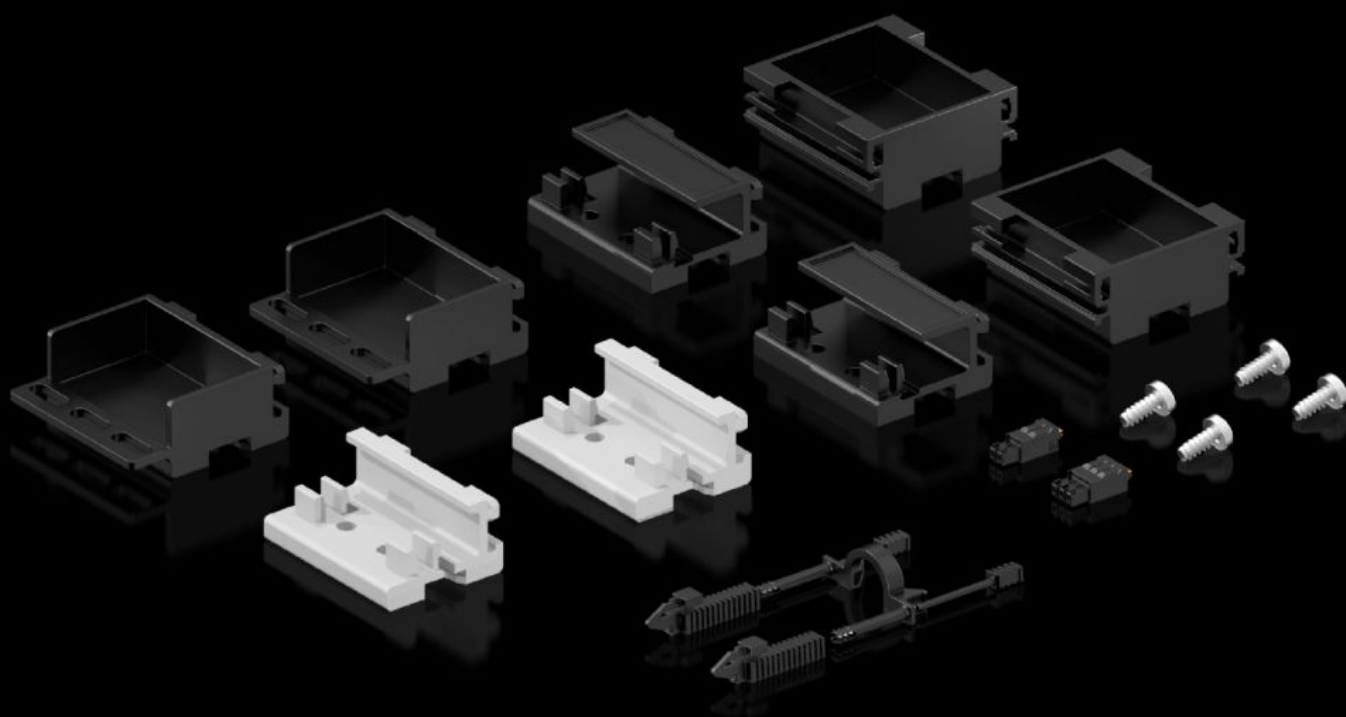

Rittal – The System.

Faster – better – everywhere.

DK 7979.001

Sachet d'accessoires PDU

État: 9/04/2026 (La source: rittal.com/fr-fr)

ENCLOSURES

POWER DISTRIBUTION

CLIMATE CONTROL

IT INFRASTRUCTURE

SOFTWARE & SERVICES

FRIEDHELM LOH GROUP