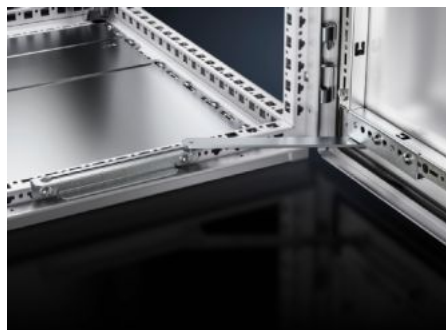

Rittal – The System.

Faster – better – everywhere.

VX 8618.430 Blocage de porte

État: 28/06/2026 (La source: rittal.com/fr-fr)

ENCLOSURES

POWER DISTRIBUTION

CLIMATE CONTROL

IT INFRASTRUCTURE

SOFTWARE & SERVICES

FRIEDHELM LOH GROUP

VX 8618.430 - Blocage de porte pour armoires VX

Pour maintenir la porte en position ouverte. Montage sans usinage mécanique sur l'armoire/coffret.

Caractéristiques

Référence	VX 8618.430
Description produit	Pour maintenir la porte en position ouverte. Montage sans usinage mécanique sur l'armoire/coffret.
Composition de la livraison	Matériel de fixation inclus
Position de montage	En bas
Convient au type d'enveloppe	VX
Unité d'emballage	1 p.
Poids net	0,325 kg
Poids brut	0,327 kg
Numéro du tarif douanier	83024900
ETIM 9	EC002626
ETIM 8	EC002626
ECLASS 8.0	27189266
Description produit	VX Arrêt de porte