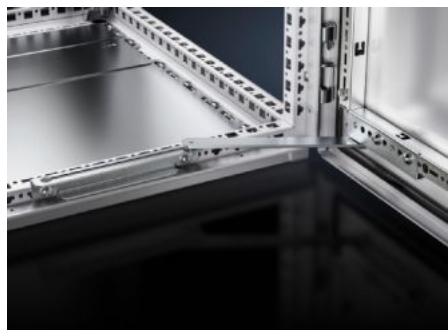

Rittal – The System.

Faster – better – everywhere.

VX 8618.430 Blocage de porte

État: 14/05/2026 (La source: rittal.com/fr-fr)

ENCLOSURES

POWER DISTRIBUTION

CLIMATE CONTROL

IT INFRASTRUCTURE

SOFTWARE & SERVICES

FRIEDHELM LOH GROUP

VX 8618.430 - Blocage de porte pour armoires VX

Pour maintenir la porte en position ouverte. Montage sans usinage mécanique sur l'armoire/coffret.

Caractéristiques

Référence	VX 8618.430
Description produit	Pour maintenir la porte en position ouverte. Montage sans usinage mécanique sur l'armoire/coffret.
Composition de la livraison	Matériel de fixation inclus
Position de montage	En bas
Convient au type d'enveloppe	VX
Unité d'emballage	1 p.
Poids net	0,325 kg
Poids brut	0,327 kg
Numéro du tarif douanier	83024900
ETIM 9	EC002626
ETIM 8	EC002626
ECLASS 8.0	27189266
Description produit	VX Arrêt de porte