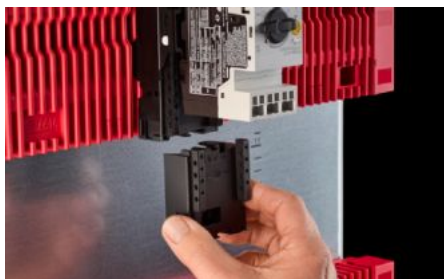

IT INFRASTRUCTURE

SOFTWARE & SERVICES

FRIEDHELM LOH GROUP

RX 9365.750 - Bloc d'extension RiLineX pour adaptateurs d'appareillage et supports d'appareillage

Bloc d'extension, largeur 45 mm, pour le prolongement de l'adaptateur d'appareillage de 60 mm.