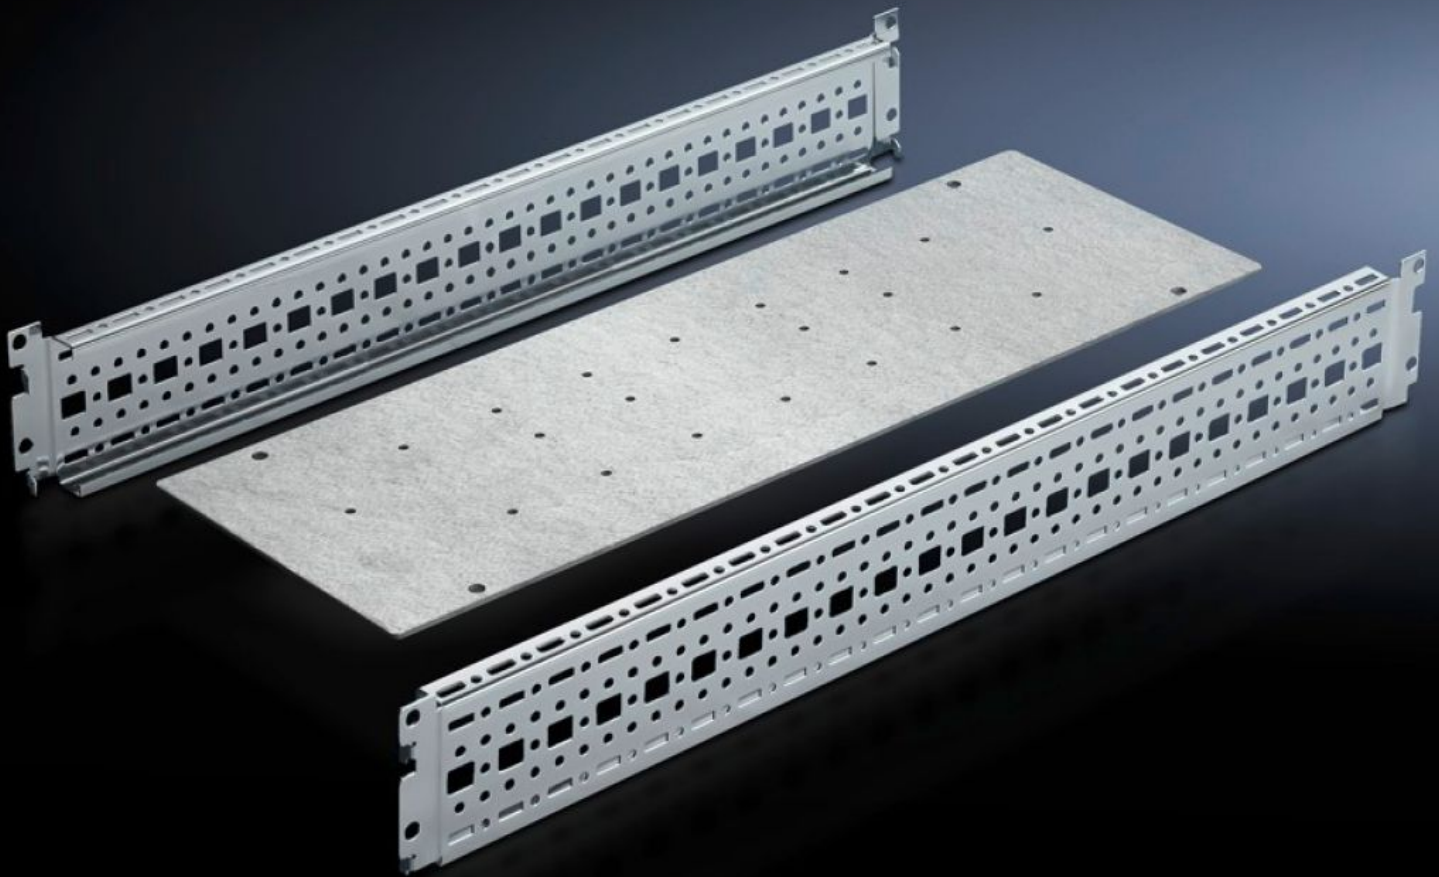

Rittal – The System.

Faster – better – everywhere.

SV 9674.198

Jeu de montage pour kits de couplage

État: 25/06/2026 (La source: rittal.com/fr-fr)

ENCLOSURES

POWER DISTRIBUTION

CLIMATE CONTROL

IT INFRASTRUCTURE

SOFTWARE & SERVICES

FRIEDHELM LOH GROUP

SV 9674.198 - Jeu de montage pour kits de couplage pour armoire de jeux de barres ou pour leur passage vers le haut

Pour armoire avec jeux de barres ou jeux de barres verticaux, sert de base d'appui au jeu de barres Maxi-PLS / Flat-PLS vertical.

Caractéristiques

Référence	SV 9674.198
Modèle	pour jeu de barres Maxi-PLS
Description produit	Le jeu de montage sert de base d'appui au jeu de barres Maxi-PLS / Flat-PLS vertical.
Matériau	Tôle d'acier
Finition	Zinguée
Composition de la livraison	Plaque de montage 2 châssis Matériel de fixation inclus
Remarque concernant la référence	Adapté uniquement pour Maxi-PLS.
Convient à	Largeur: = 200 mm Profondeur: = 800 mm
Unité d'emballage	1 p.
Poids net	4,08 kg
Poids brut	4,85 kg
Numéro du tarif douanier	73269098