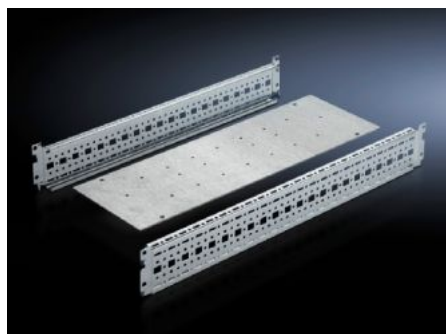

Rittal – The System.

Faster – better – everywhere.

SV 9674.198

Jeu de montage pour kits de couplage

État: 25/06/2026 (La source: rittal.com/fr-fr)

ENCLOSURES

POWER DISTRIBUTION

CLIMATE CONTROL

IT INFRASTRUCTURE

SOFTWARE & SERVICES

FRIEDHELM LOH GROUP

SV 9674.198 - Jeu de montage pour kits de couplage pour armoire de jeux de barres ou pour leur passage vers le haut

Pour armoire avec jeux de barres ou jeux de barres verticaux, sert de base d'appui au jeu de barres Maxi-PLS / Flat-PLS vertical.

Caractéristiques

Référence	SV 9674.198
Modèle	pour jeu de barres Maxi-PLS
Description produit	Le jeu de montage sert de base d'appui au jeu de barres Maxi-PLS / Flat-PLS vertical.
Matériau	Tôle d'acier
Finition	Zinguée
Composition de la livraison	Plaque de montage 2 châssis Matériel de fixation inclus
Remarque concernant la référence	Adapté uniquement pour Maxi-PLS.
Convient à	Largeur: = 200 mm Profondeur: = 800 mm
Unité d'emballage	1 p.
Poids net	4,08 kg
Poids brut	4,85 kg
Numéro du tarif douanier	73269098