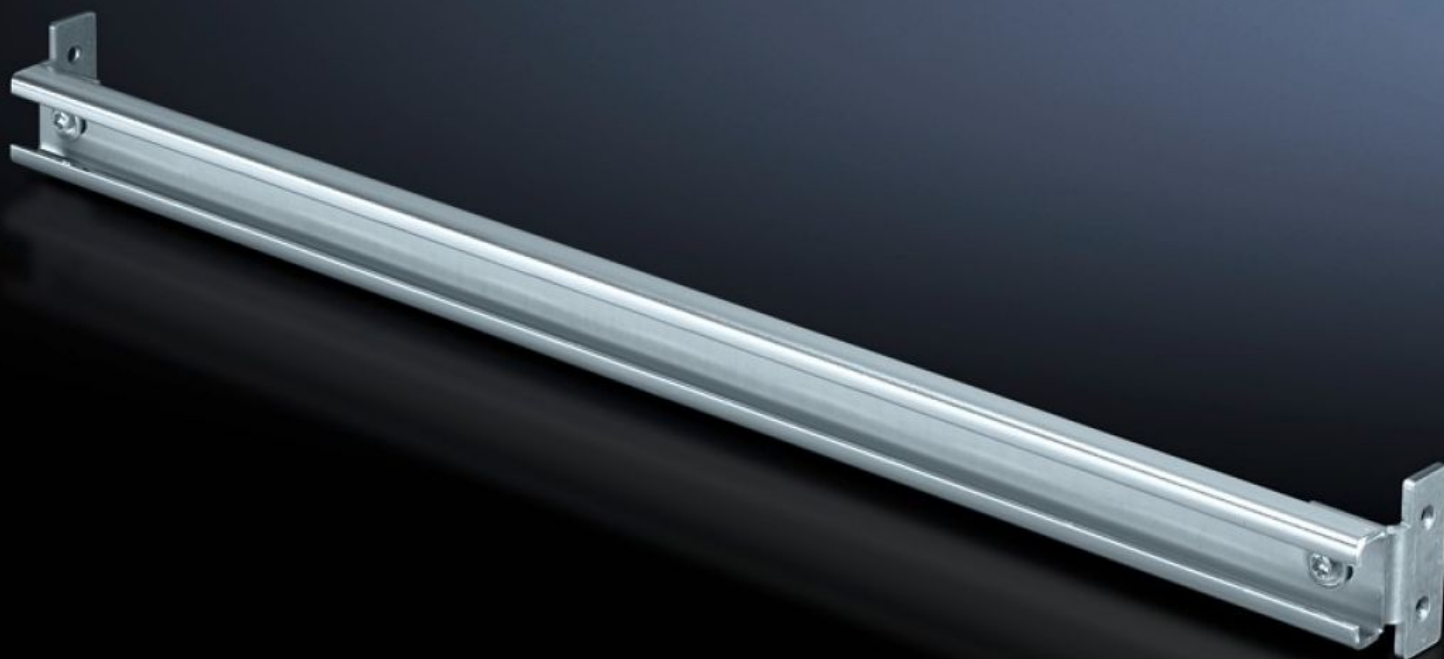

Rittal – The System.

Faster – better – everywhere.

SV 9676.198

Rail porteur

État: 19/12/2025 (La source: rittal.com/fr-fr)

ENCLOSURES

POWER DISTRIBUTION

CLIMATE CONTROL

IT INFRASTRUCTURE

SOFTWARE & SERVICES

FRIEDHELM LOH GROUP

SV 9676.198 - Rail porteur

Pour la fixation sur le niveau de montage extérieur de l'armoire TS et pour l'utilisation en tant que goulotte de câbles.

Caractéristiques

Référence	SV 9676.198
Description produit	Pour la fixation sur le plan de montage extérieur de l'armoire TS et pour l'utilisation en tant que goulotte de câbles.
Matériau	Tôle d'acier zinguée
Composition de la livraison	Matériel de fixation inclus
Convient à	Largeur: = 800 mm
Unité d'emballage	2 p.
Poids net	1.5
Poids brut	1.58
Numéro du tarif douanier	73269098
EAN	4028177574519
ETIM 9	EC000293
ECLASS 8.0	27141143