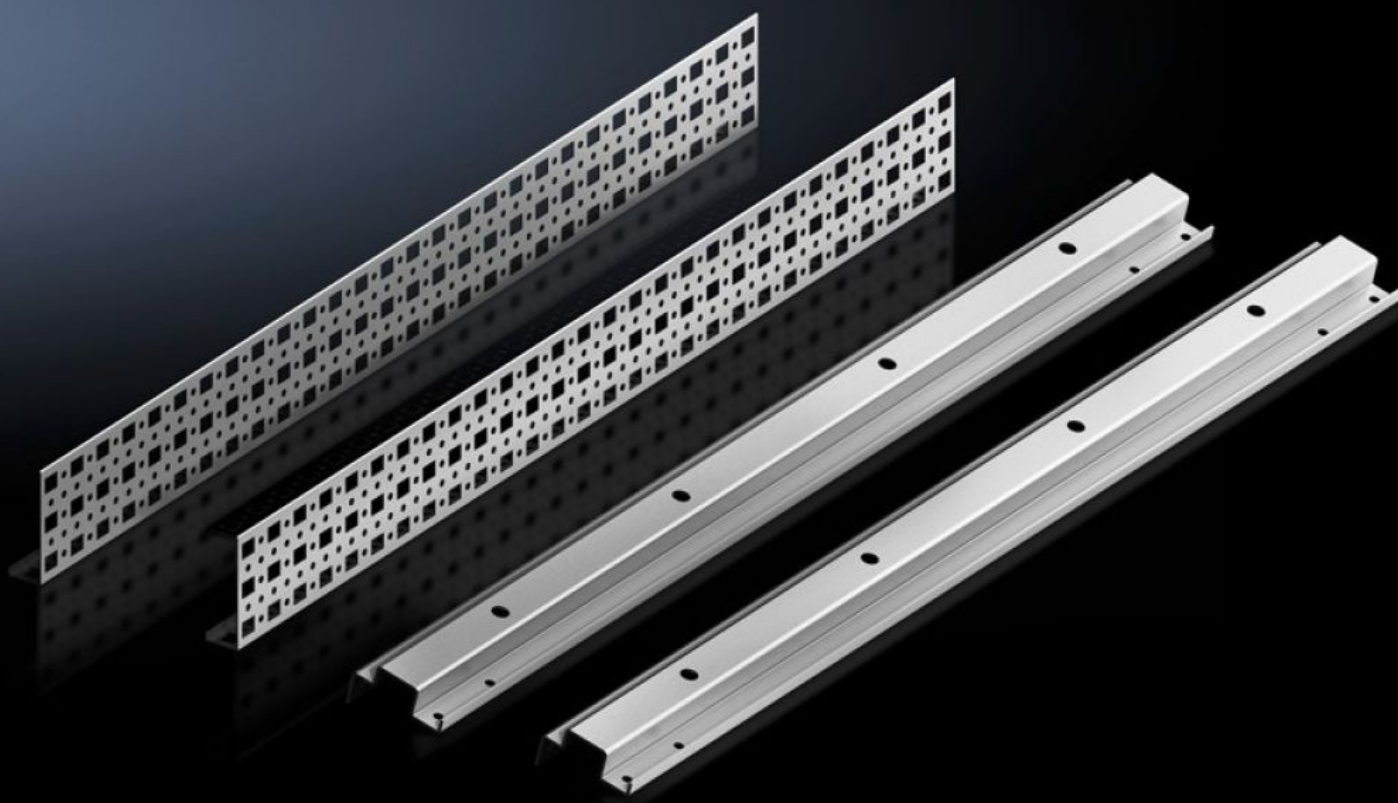

Rittal – The System.

Faster – better – everywhere.

SV 9677.510

Systemes de fixation

État: 19/09/2025 (La source: rittal.com/fr-fr)

ENCLOSURES

POWER DISTRIBUTION

CLIMATE CONTROL

IT INFRASTRUCTURE

SOFTWARE & SERVICES

FRIEDHELM LOH GROUP

SV 9677.510 - Systèmes de fixation pour armoires électriques TS / VX SE

Pour la fixation de jeux de barres avec 185 mm d'entraxe dans les armoires électriques TS / SE.

Caractéristiques

Référence	SV 9677.510
Description produit	Pour la fixation de jeux de barres avec 185 mm d'entraxe dans les armoires électriques TS / SE.
Matériau	Tôle d'acier
Finition	Zinguée
Composition de la livraison	2 fixations (à gauche/à droite) 2 rails de montage Matériel de fixation inclus
Consigne de montage	Pour le réglage variable en profondeur du jeu de barres dans l'armoire électrique, il faut utiliser le rail de montage TS 17 x 73 mm (pour niveau de montage extérieur). La sélection s'effectue en fonction de la profondeur de l'armoire.
Unité d'emballage	1 p.
Poids net	3.5
Poids brut	3.64
Numéro du tarif douanier	83024900
EAN	4028177705333
ETIM 9	EC001900
ECLASS 8.0	27400613