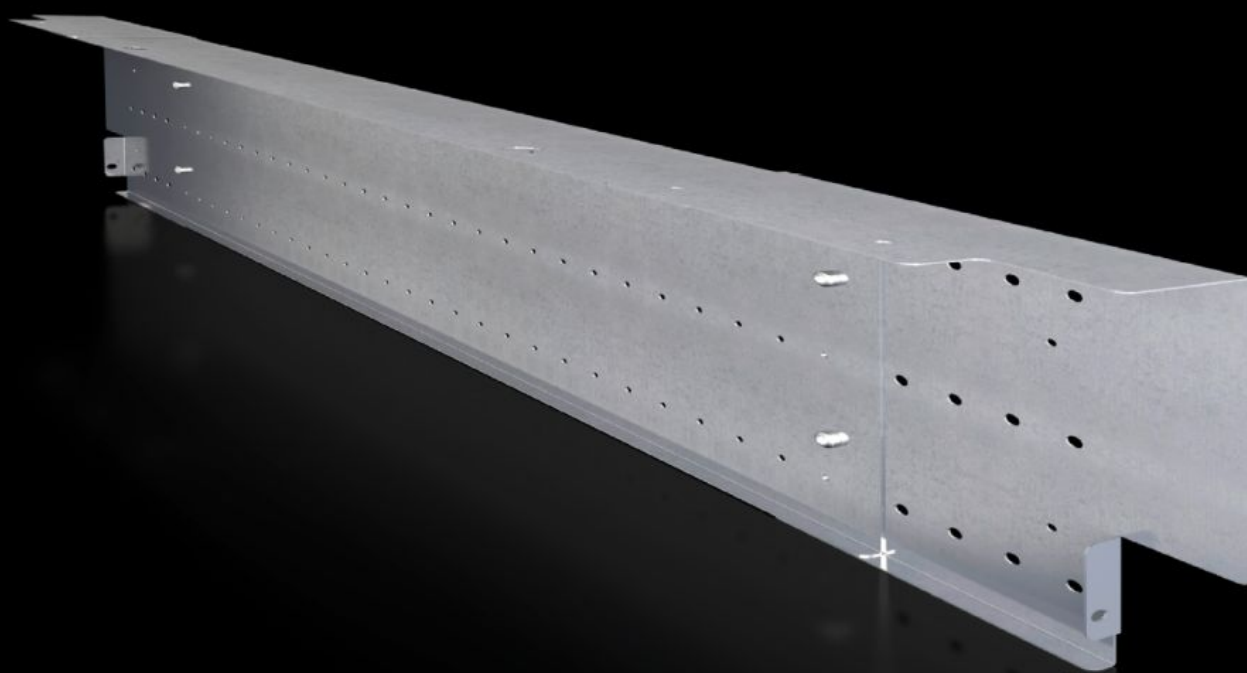

Rittal – The System.

Faster – better – everywhere.

SV 9683.738

Cache pour câblage

État: 17/06/2026 (La source: rittal.com/fr-fr)

ENCLOSURES

POWER DISTRIBUTION

CLIMATE CONTROL

IT INFRASTRUCTURE

SOFTWARE & SERVICES

FRIEDHELM LOH GROUP

SV 9683.738 - Cache pour câblage pour armoires VX

Système de câblage pour Ri4Power avec compartimentage interne.

Caractéristiques

Référence	SV 9683.738
Description produit	
Matériau	Tôle d'acier
Finition	Zinguée
Composition de la livraison	1 cache de câblage en 3 parties Matériel de fixation inclus
Remarque	Pour un guidage vertical des câbles, des tablette de séparation de compartiment fonctionnel permettent l'intégration d'une goulotte de câblage grâce aux découpes préestampées.
Convient à	Largeur: = 1.000 mm = 1.200 mm
Unité d'emballage	1 p.
Poids net	2,74 kg
Poids brut	3,12 kg
Empreinte carbone/UE (sortie d'usine)	11,9 kg CO2 eq (Cat B)
Remarque sur la classification de l'empreinte carbone	Catégorie B : empreinte carbone (sortie d'usine) auto-déclarée calculée approximativement sur la base du poids du produit
Numéro du tarif douanier	83024200
ETIM 9	EC002617
ECLASS 8.0	27142423
Description produit	SV VX Cache de câblage VX (L=1000/1200mm)