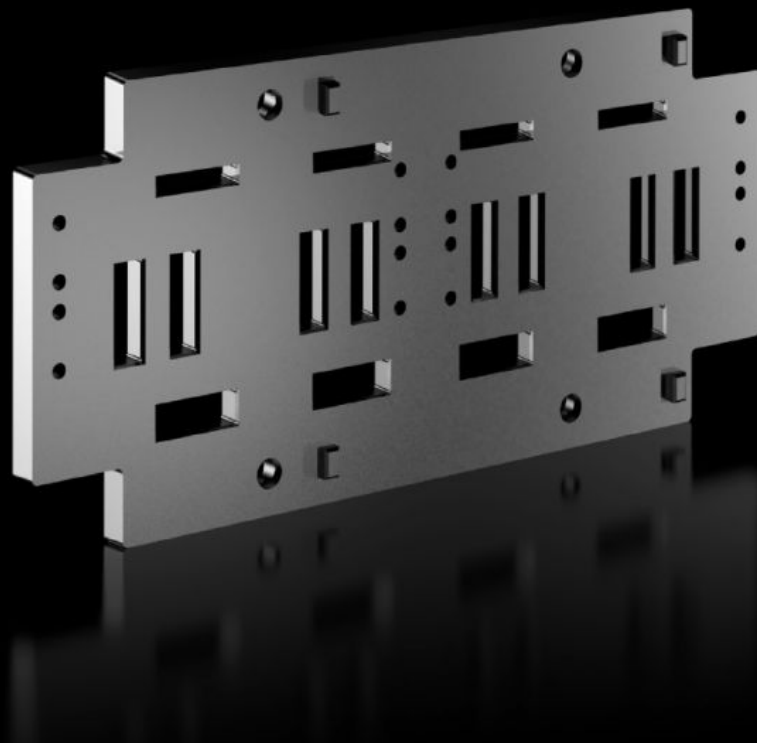

Rittal – The System.

Faster – better – everywhere.

SV 9686.100

Supports de jeux de barres

État: 2/06/2026 (La source: rittal.com/fr-fr)

ENCLOSURES

POWER DISTRIBUTION

CLIMATE CONTROL

IT INFRASTRUCTURE

SOFTWARE & SERVICES

FRIEDHELM LOH GROUP

SV 9686.100 - Supports de jeux de barres pour jeux de barres de distribution

Pour le montage des jeux de barres de distribution verticaux. Pour jeu de barres 30 x 5 et 30 x 10 mm.

Caractéristiques

Référence	SV 9686.100
Description produit	Pour le montage des jeux de barres de distribution verticaux (2 x 30 x 10 mm, 3/4 pôles, entraxe 70 mm) ou de jeux de barres (30 x 5/10 mm, 3/4 pôles, entraxe 60 mm) avec composants RiLine dans des compartiments de départ modulaires.
Matériau	Plastique thermodurcissable Tenue au feu selon la norme UL 94
Couleur	Similaire au RAL 9005
Composition de la livraison	Matériel de fixation inclus
Convient aux jeux de barres	30 x 5/10 30 x 10
Entraxe des jeux de barres	60 mm 70 mm
Unité d'emballage	2 p.
Poids net	1,24 kg
Poids brut	1,32 kg
Numéro du tarif douanier	85469010
ETIM 9	EC001166
ECLASS 8.0	27400607
Description produit	SV Support de jeux de barres 4 pôles, 70 mm, pour E-Cu 30x5/10 mm