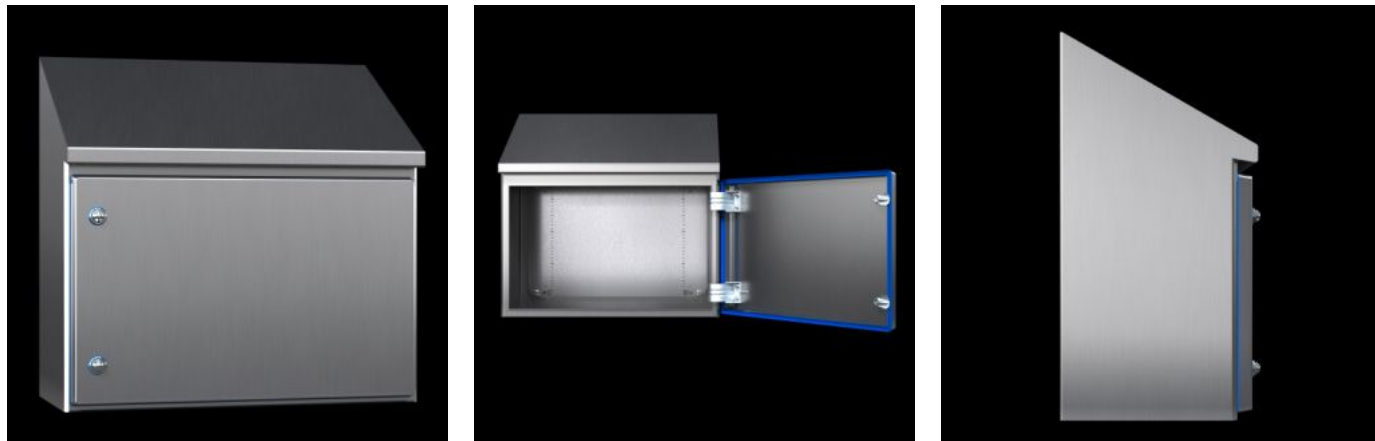

# HD 1308.600 - Egyajtós HD kompakt kapcsolószekrény

Házmegoldás az élelmiszer- és élvezeti cikk ipar követelményeihez igazítva. A tető 30°-ban előrefelé lejt. A tömítés a kékes színezet miatt jól láthatóan megkülönböztethető

## Jellemzők

Cikkszám	HD 1308.600
Kivitel	Higiénikus megoldású ház
Termékváltozás	Az egyajtós HD kompakt kapcsolószekrény 2020. júniusától a kompakt AX kapcsolószekrény új szerelőlemezával rendelkezik.
Anyag	Ház és ajtó: 1.4301 nemesacél (AISI 304) Szerelőlap: acéllemez HD zárbetét: 1.4404 nemesacél (AISI 316L) Tömítés: szilikon, megfelel a 21 CFR 177.2600 FDA-irányelvnek
Felület	Ház és ajtó: egyirányú csiszolás, 400-es szemcsenagyság, R durvaság $A < 0,8 \mu\text{m}$ Szerelőlap: horganyzott Tömítés: kéken színezett (RAL 5010)
Egységcsomag	Ház körben zárt Ajtó behelyezett tömítéssel Jobb ajtópánt, balra átállítható Szerelőlap
Méret	Szélesség: 390 mm Magasság elől: 650 mm Magasság átlul: 769 mm Mélység: 210 mm