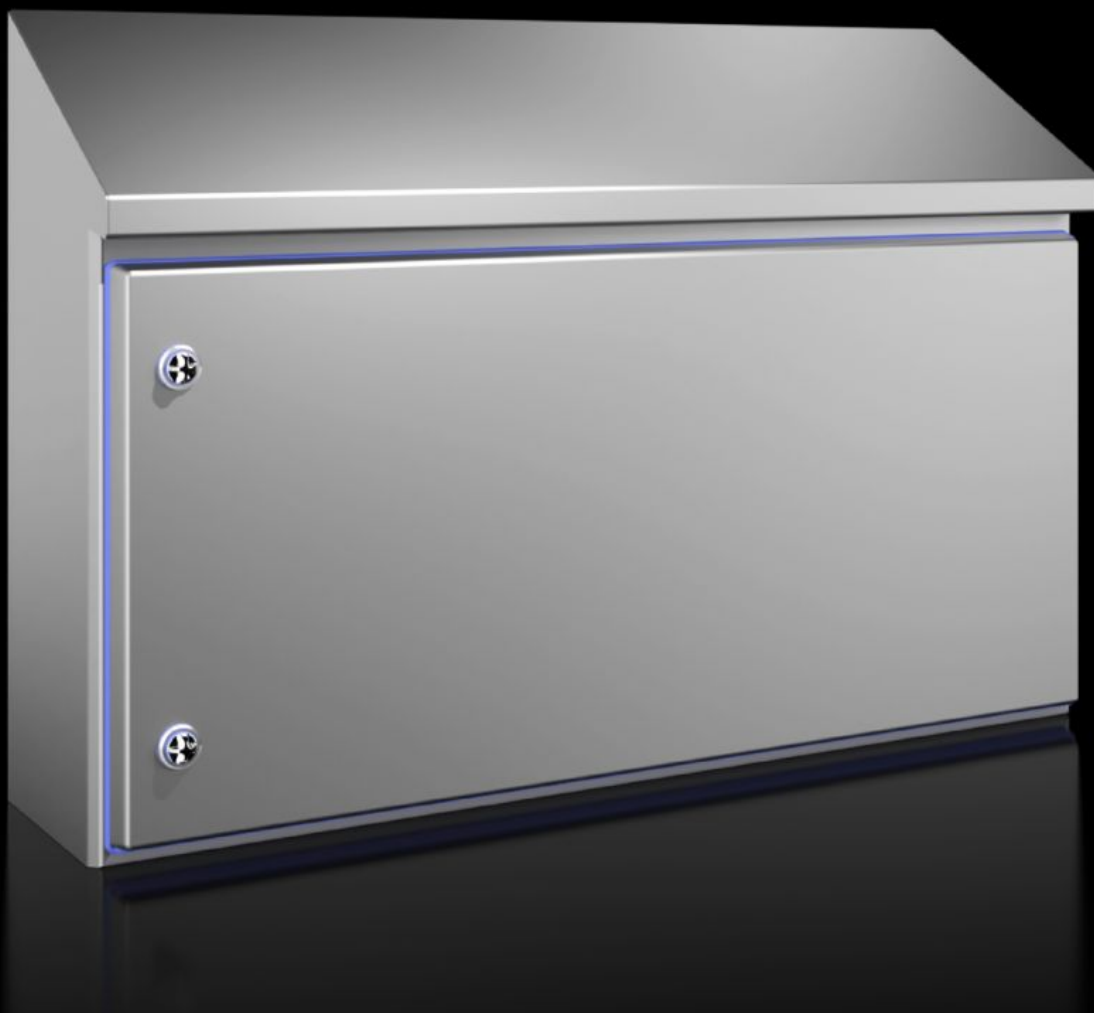

Rittal – The System.

Faster – better – everywhere.

HD 1314.600

Egyajtós HD kompakt kapcsolószekrény

Állapot: 2025.06.30. (Forrás: rittal.com/hu-hu)

ENCLOSURES

POWER DISTRIBUTION

CLIMATE CONTROL

IT INFRASTRUCTURE

SOFTWARE & SERVICES

FRIEDHELM LOH GROUP

HD 1314.600 - Egyajtós HD kompakt kapcsolószekrény

Házmegoldás az élelmiszer- és élvezeti cikk ipar követelményeihez igazítva. A tető 30°-ban előrefelé lejt. A tömítés a kékes színezet miatt jól láthatóan megkülönböztethető

Jellemzők

Cikkszám	HD 1314.600
Kivitel	Higiénikus megoldású ház
Product modification	Az egyajtós HD kompakt kapcsolószekrény 2020. júniusától a kompakt AX kapcsolószekrény új szerelőlemezével rendelkezik.
Anyag	Ház és ajtó: 1.4301 nemesacél (AISI 304) Szerelőlap: acéllemez HD zárbetét: 1.4404 nemesacél (AISI 316L) Tömítés: szilikon, megfelel a 21 CFR 177.2600 FDA-irányelvnek
Felület	Ház és ajtó: egyirányú csiszolás, 400-es szemcsenagyság, R durvaság $A < 0,8 \mu\text{m}$ Szerelőlap: horganyzott Tömítés: kéken színezett (RAL 5010)
Egységcsomag	Ház körben zárt Ajtó behelyezett tömítéssel Jobb ajtópánt, balra átállítható Szerelőlap
Méret	Szélesség: 810 mm Magasság elől: 430 mm Magasság átlul: 549 mm Mélység: 210 mm