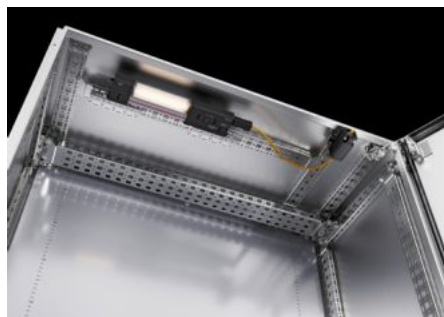

IT INFRASTRUCTURE

SOFTWARE & SERVICES

FRIEDHELM LOH GROUP

AX 1370.000 - Nemesacél AX alapszekrény

A robusztus acéllemez házak integrált dombornyomott bütykökkel rendelkeznek, amelyek révén a teljes rendszerkiépítés fúrás nélkül, egyszerűen, gyorsan és biztonságosan megvalósítható.

Jellemzők

Cikkszám	AX 1370.000
Anyag	Ház: nemesacél Ajtó: nemesacél, körbefutó habosított poliuretán tömítés Szerelőlap: acéllemez 1.4404 nemesacél (AISI 316L)
Felület	Ház és ajtó: egyirányú csiszolás, 400-es szemcsenagyság, R durvaság $A < 0,8 \mu\text{m}$ Szerelőlap: horganyzott
Egységcsomag	Ház ajtókkal, 130°-os nyílásszög Szerelőlap Zár: kéttollú, 3 mm-es
NEMA védettség	NEMA 1 NEMA 12
IP védettség EN 60 529 szerint	IP 66
Type rating az UL 50E szerint	Type 1 12-es típus
IK-kód	IK10
Méret	Szélesség: 500 mm Magasság: 500 mm Mélység: 300 mm
Ajtó anyagvastagság	1,5 mm

Jellemzők

Ház anyagvastagság	1,25 mm
Szerelőlap anyagvastagsága	2,5 mm
Szerelőlap mérete (Szé x Ma)	450 mm x 475 mm
Ajtók száma	1
Zár	Zár kivitel: Elforduló zár Zárak száma: 2 Zárbetét: Kéttollú, 3 mm Material lock: 1.4404 nemesacél (AISI 316L)
Alapanyag	1.4404 nemesacél (AISI 316L)
Csomagolási egység	1 db
Vámtarifaszám	94032080
ETIM 9	EC000261
ETIM 8	EC000261
ECLASS 8.0	27180101
Termékleírás	AX kompakt kapcsolószekrény, SzéxMaxMé: 500x500x300 mm, 1.4301 nemesacél, szerelőlappal, két elforduló zár