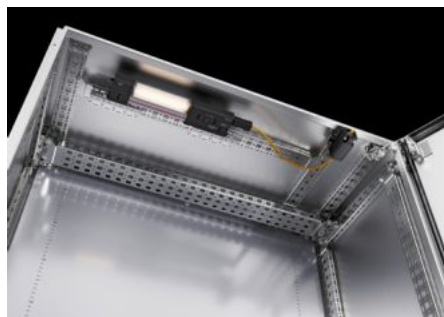

# AX 1374.000 - Nemesacél AX alapszekrény

A robusztus acéllemez házak integrált dombornyomott bütykökkel rendelkeznek, amelyek révén a teljes rendszerkiépítés fúrás nélkül, egyszerűen, gyorsan és biztonságosan megvalósítható.

## Jellemzők

Cikkszám	AX 1374.000
Anyag	Ház: nemesacél Ajtó: nemesacél, körbefutó habosított poliuretán tömítés Szerelőlap: acéllemez 1.4404 nemesacél (AISI 316L)
Felület	Ház és ajtó: egyirányú csiszolás, 400-es szemcsenagyság, R durvaságA < 0,8 µm Szerelőlap: horganyzott
Egységcsomag	Ház ajtókkal, 130°-os nyílásszög Szerelőlap Zár: kéttollú, 3 mm-es
NEMA védettség	NEMA 1 NEMA 3R NEMA 4 NEMA 4X NEMA 12
IP védettség EN 60 529 szerint	IP 66
Type rating az UL 50E szerint	Type 1 Type 3R Type 4 Type 4X 12-es típus

# Jellemzők

IK-kód	IK10
Méret	Szélesség: 800 mm Magasság: 1.200 mm Mélység: 300 mm
Ajtó anyagvastagság	2 mm
Ház anyagvastagság	1,5 mm
Szerelőlap anyagvastagsága	2,5 mm
Szerelőlap mérete (Szé x Ma)	745 mm x 1.175 mm
Ajtók száma	1
Zár	Zár kivitel: hárompontos zárrendszer Zárak száma: 1 Zárbetét: Kéttollú, 3 mm Material lock: 1.4404 nemesacél (AISI 316L)
Alapanyag	1.4404 nemesacél (AISI 316L)
Csomagolási egység	1 db
Vámtarifaszám	94032080
ETIM 9	EC000261
ETIM 8	EC000261
ECLASS 8.0	27180101
Termékleírás	AX kompakt kapcsolószekrény, SzéxMaxMé: 800x1200x300 mm, 1.4404 nemesacél, egyajtós, 3 pontos zárrendszerrel