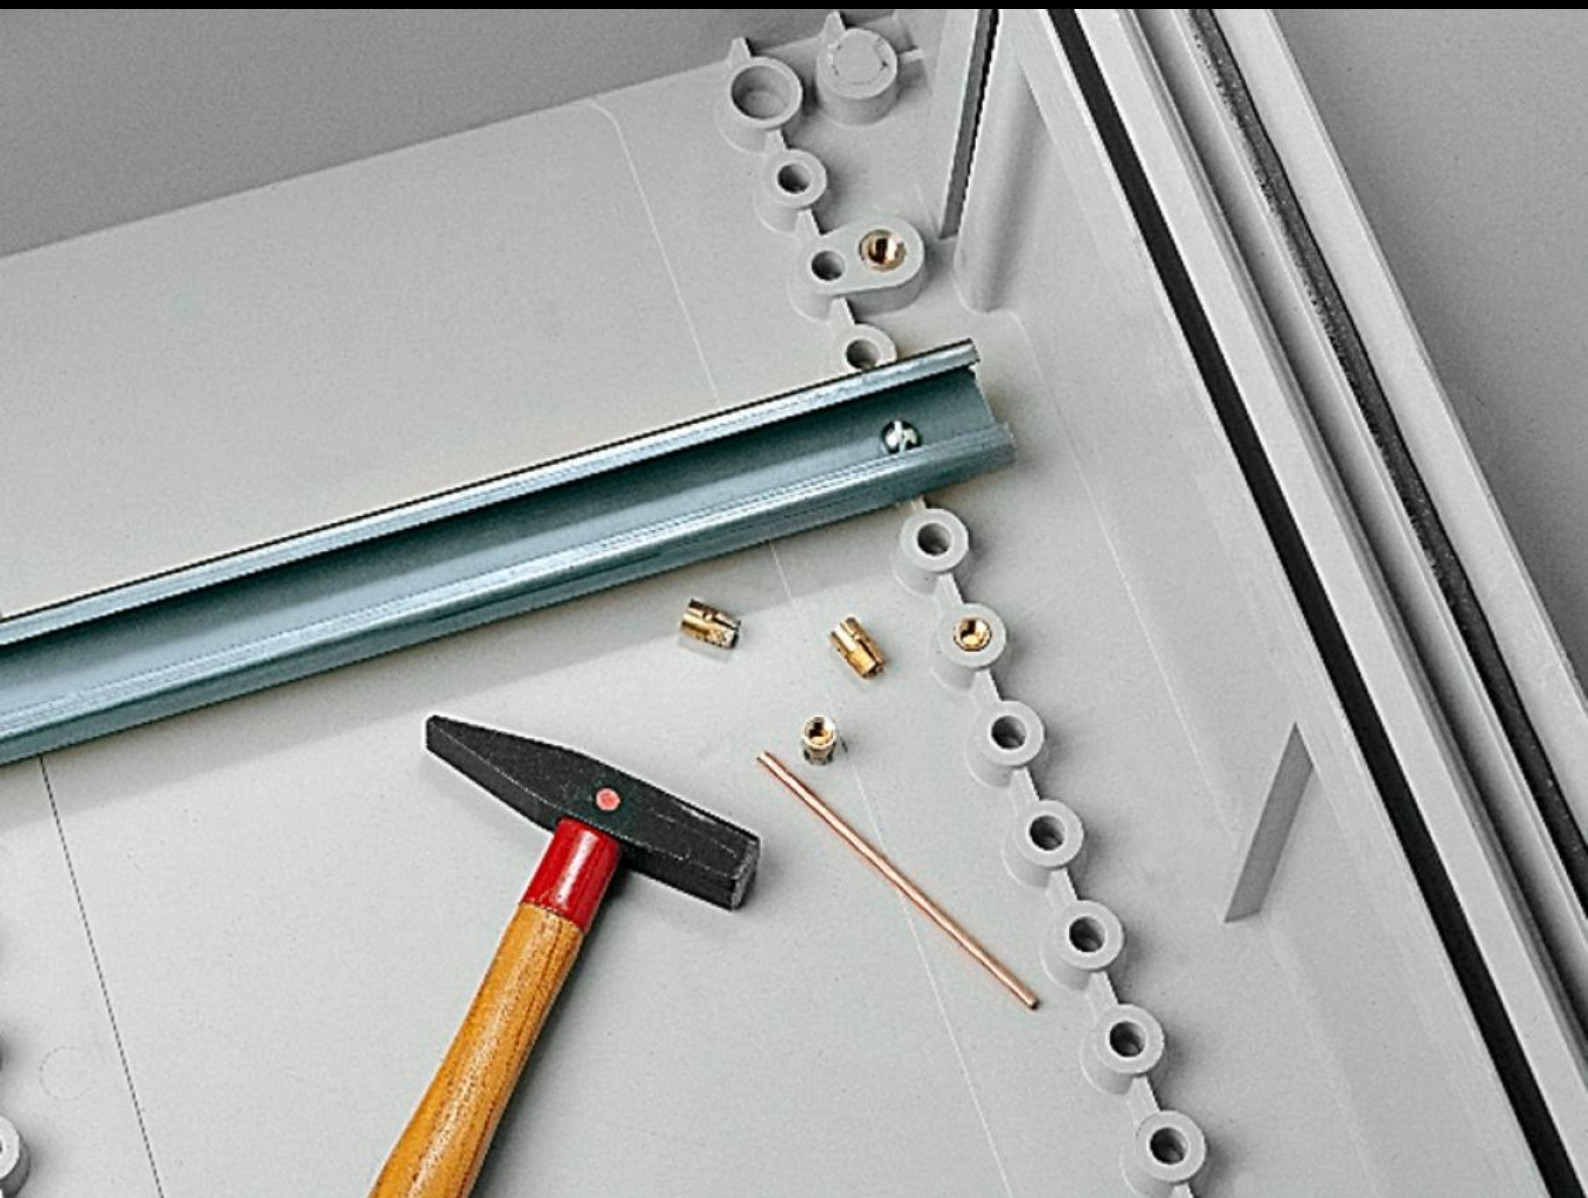

Rittal – The System.

Faster – better – everywhere.

KS 1482.000

Bepreleselhető anyák, M6

Állapot: 2026.05.26. (Forrás: rittal.com/hu-hu)

ENCLOSURES

POWER DISTRIBUTION

CLIMATE CONTROL

IT INFRASTRUCTURE

SOFTWARE & SERVICES

FRIEDHELM LOH GROUP