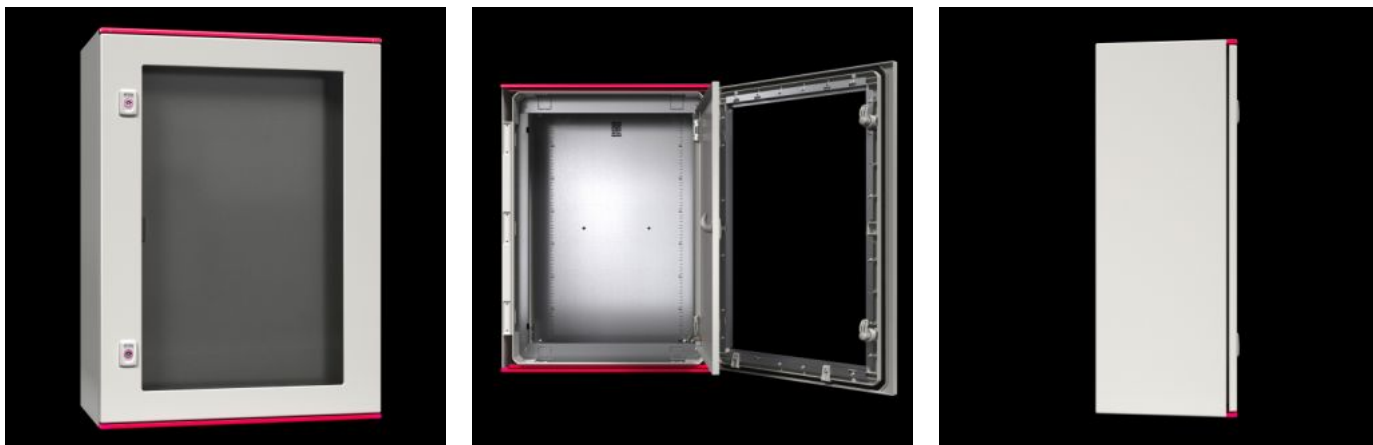

IT INFRASTRUCTURE

SOFTWARE & SERVICES

FRIEDHELM LOH GROUP

SZ 1485.768 - Belső ajtó Műanyag AX kapcsolószekrényekhez

A hozzáférés elleni védelem biztosítására. A kezelői és a technikai szint elválasztása.

Jellemzők

Cikkszám	SZ 1485.768
Anyag	Ajtó és ajtókeret: acéllemez
Felület	Ajtó: porszórt, struktúrlakk Ajtókeret: horganyzott
Szín	Ajtó: RAL 7035
Egységcsomag	Ajtó 3 mm-es elforduló zár kéttollú zárbetéttel Rögzítőcsavarokkal együtt
Beépítési lehetőségek	AX műanyagban az oldalfalak rögzítőbütykeire
Megjegyzés	Gyárilag kéttollú zárbetéttel, ami kicserélhető 27 mm-es "A" kivitelű zárbetétre
Megfelelő a következő háztípusokhoz	Műanyag AX
Megfelelő a szélességhez	600 mm
Megfelelő a magassághoz	800 mm
Ajtó anyagvastagság	1 mm

Jellemzők

Ajtó nyílásszög	105°
Csomagolási egység	1 db
Nettó tömeg	5,32 kg
Bruttó tömeg	5,62 kg
Vámtarifaszám	94039910
ETIM 9	EC000747
ETIM 8	EC000747
ECLASS 8.0	27182204
Termékleírás	SZ belső ajtó műanyag AX kapcsolószekrényekhez, SzéxMa: 600x800 mm