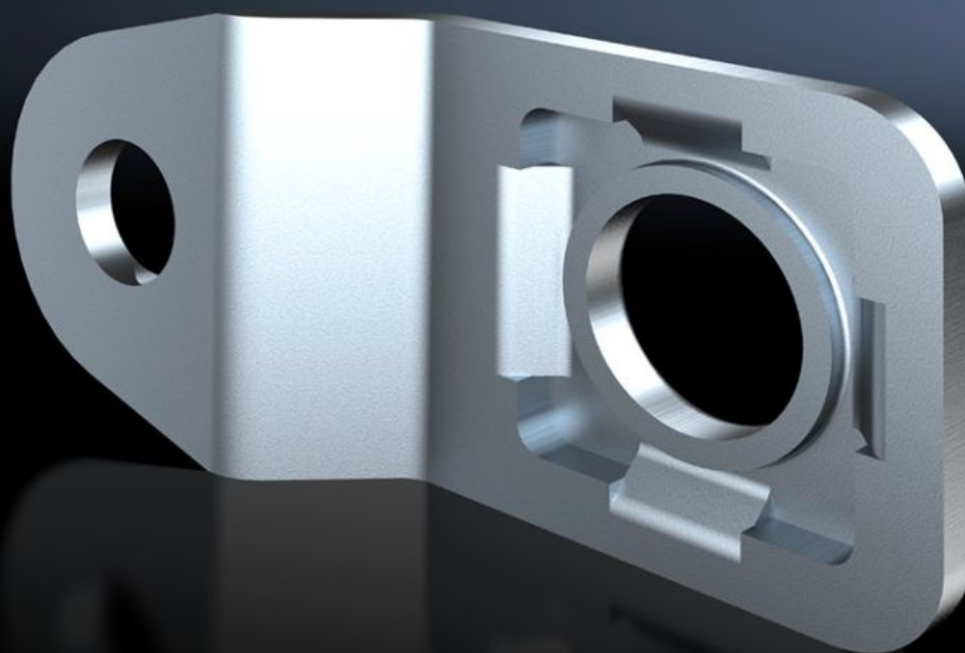

Rittal – The System.

Faster – better – everywhere.

AX 1594.010 Fali rögzítőfül

Állapot: 2026.05.13. (Forrás: rittal.com/hu-hu)

ENCLOSURES

POWER DISTRIBUTION

CLIMATE CONTROL

IT INFRASTRUCTURE

SOFTWARE & SERVICES

FRIEDHELM LOH GROUP