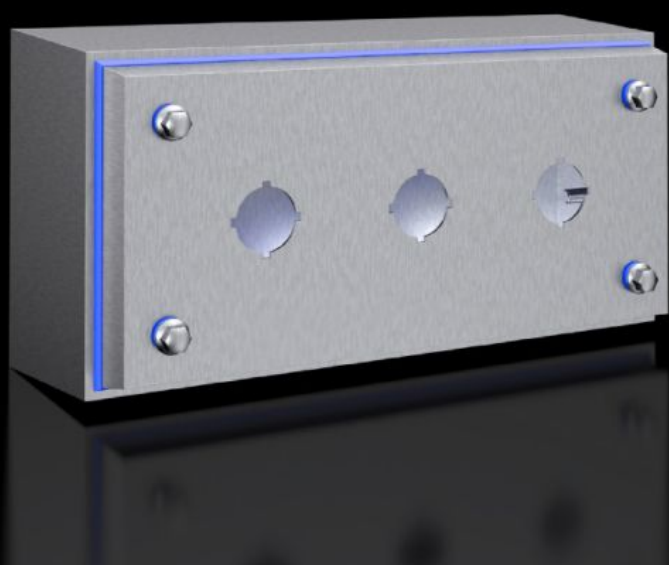

Rittal – The System.

Faster – better – everywhere.

HD 1683.600 HD billentyűzetház

Állapot: 2026.05.28. (Forrás: rittal.com/hu-hu)

ENCLOSURES

POWER DISTRIBUTION

CLIMATE CONTROL

IT INFRASTRUCTURE

SOFTWARE & SERVICES

FRIEDHELM LOH GROUP