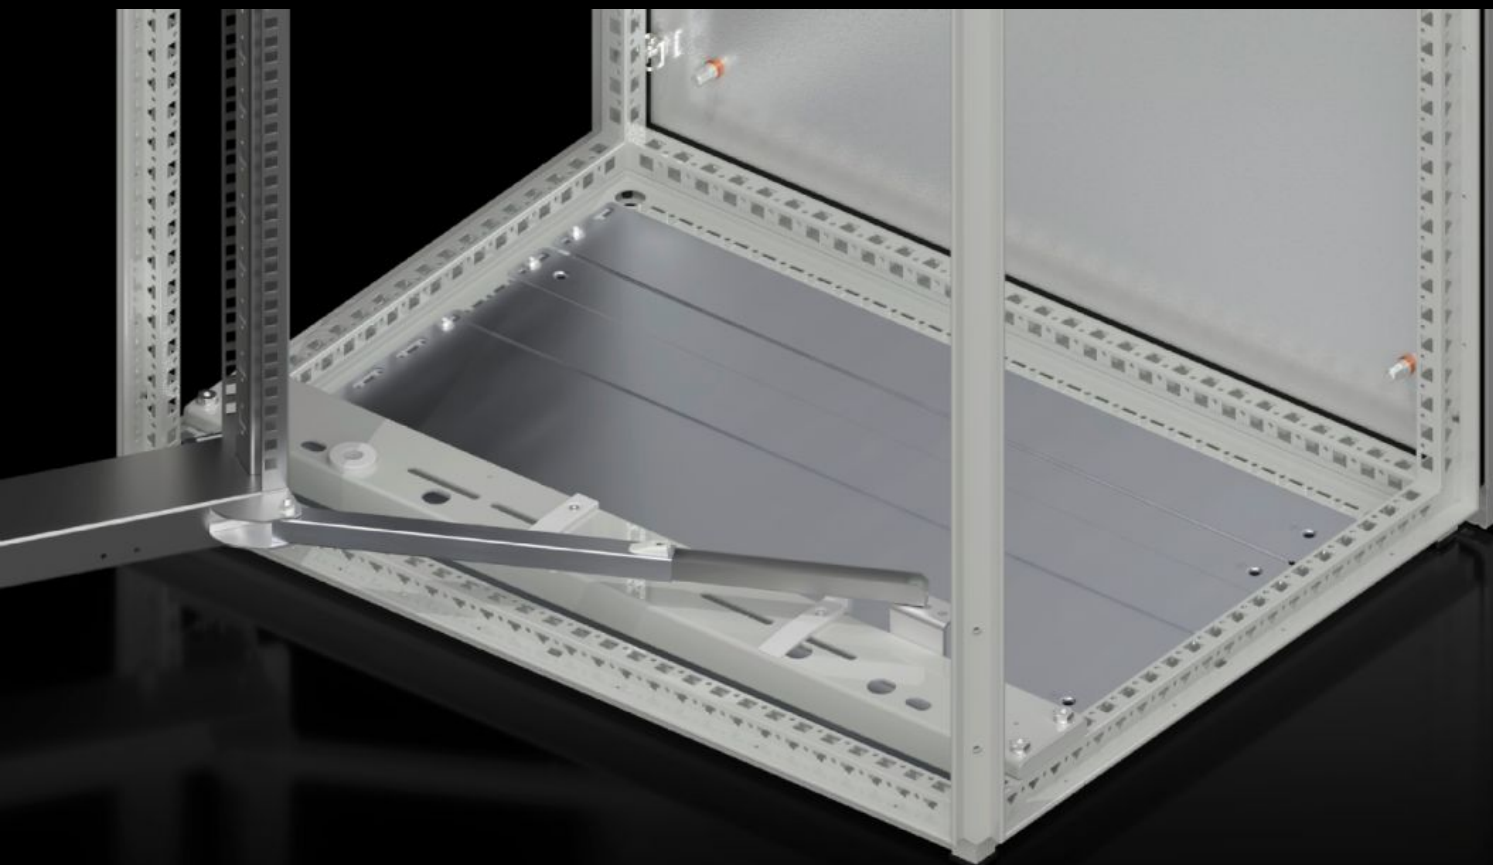

Rittal – The System.

Faster – better – everywhere.

SR 1980.200

Lengőkeret-rögzítés

Állapot: 2026.05.23. (Forrás: rittal.com/hu-hu)

ENCLOSURES

POWER DISTRIBUTION

CLIMATE CONTROL

IT INFRASTRUCTURE

SOFTWARE & SERVICES

FRIEDHELM LOH GROUP

SR 1980.200 - Lengőkeret-rögzítés

Nyitott helyzetben tartja a lengőkeretet.

Jellemzők

Cikkszám	SR 1980.200
Kivitel	180°-os zsanérral
Termékleírás	Nyitott helyzetben tartja a lengőkeretet.
Beépítési lehetőségek	Szerelés nagy lengőkeretnél: alul a szekrényre (biztonsági támasszal 160°-on)
Csomagolási egység	1 db
Nettó tömeg	0,585 kg
Bruttó tömeg	0,6 kg
Vámtarifaszám	83024900
ETIM 9	EC002626
ETIM 8	EC002626
ECLASS 8.0	27189266
Termékleírás	SR NAGY LENGŐK.-KITÁMASZTÓ,ZSANÉR: 180°