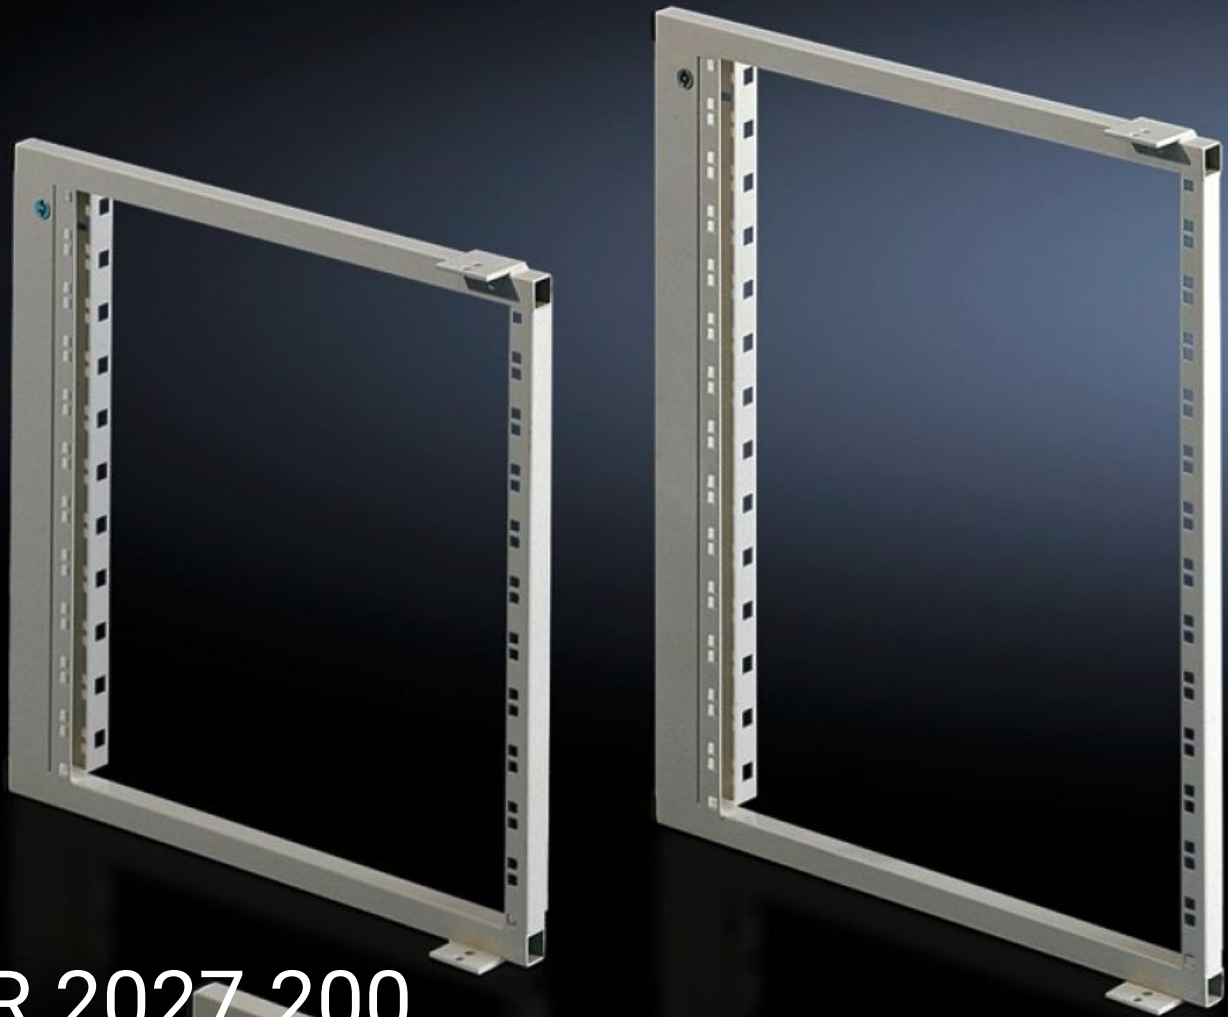

Rittal – The System.

Faster – better – everywhere.

SR 2027.200 Kompakt lengőkeret

Állapot: 2026.04.02. (Forrás: rittal.com/hu-hu)

ENCLOSURES

POWER DISTRIBUTION

CLIMATE CONTROL

IT INFRASTRUCTURE

SOFTWARE & SERVICES

FRIEDHELM LOH GROUP

SR 2027.200 - Kompakt lengőkeret AE-hez

Elektronikai fiókmegoldások beépítéséhez, 482,6 mm (19") a teljes magasságban, 6 - 14 U.

Jellemzők

Cikkszám	SR 2027.200
Kivitel	Elcsavarodásnak ellenálló keret, hegesztett zártszelvény, háromszorosan lesarkított tartóprofil.
Termékleírás	Elektronikai fiókmegoldások beépítéséhez, 482,6 mm (19") a teljes magasságban.
Anyag	Acéllemez
Szín	RAL 7035
Egységcsomag	Kéttollú zárbetéttel és beépítési tartozékokkal.
Használható	Házípus: AE Szélesség: = 600 mm Magasság: = 600 mm
Magasságegységek	11 U
Megfelelő a következő háztípusokhoz	AE
Csomagolási egység	1 db
Nettó tömeg	4,838 kg
Bruttó tömeg	5,093 kg
Vámtarifaszám	94039910
ETIM 9	EC002620
ETIM 8	EC002620
ECLASS 8.0	27189261
Termékleírás	SR Compact swing frame, for AE, for W: 600 mm, (11 U)