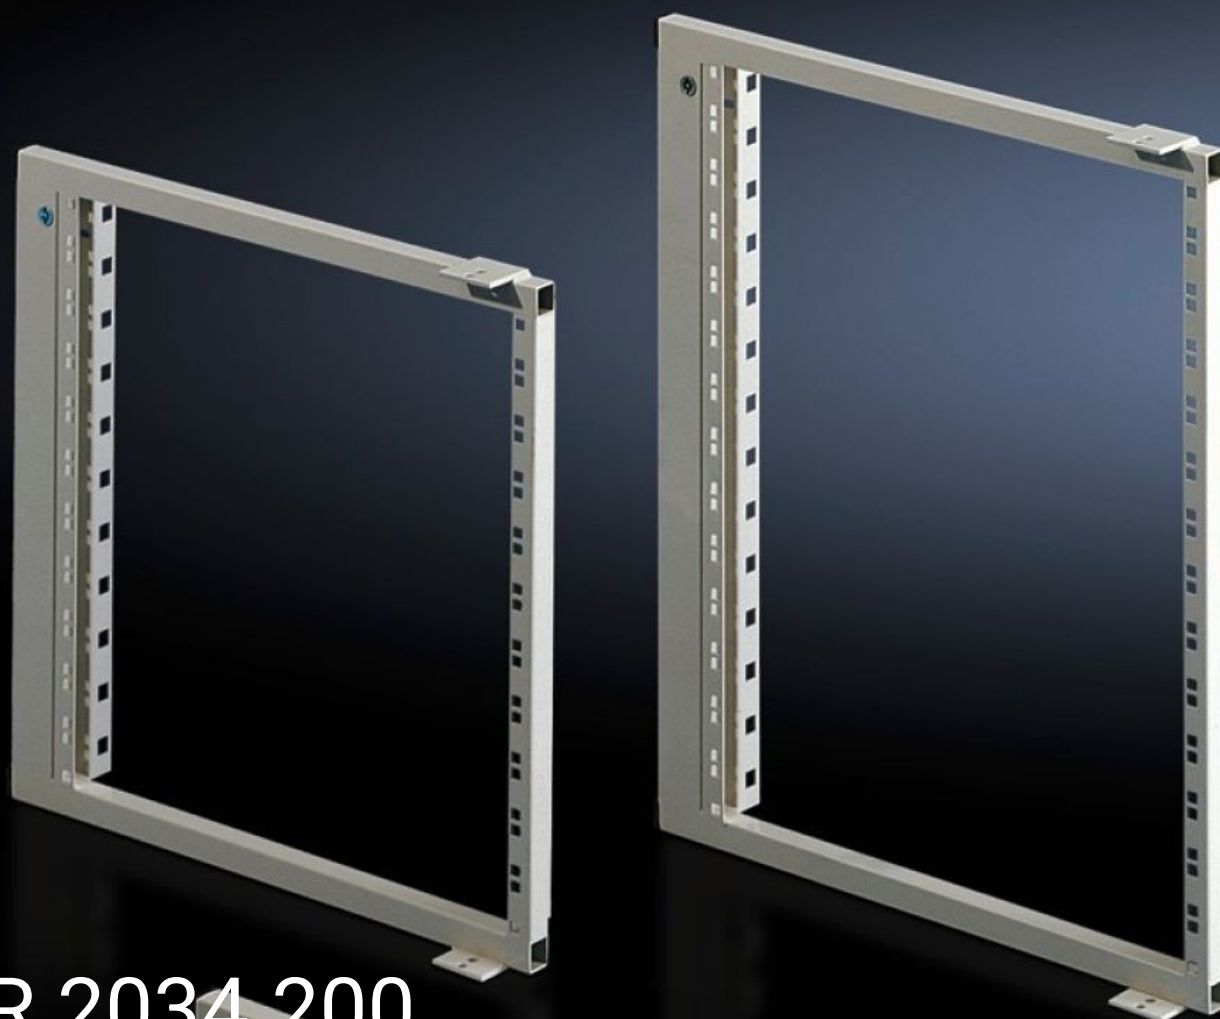

Rittal – The System.

Faster – better – everywhere.

SR 2034.200 Kompakt lengőkeret

Állapot: 2026.05.23. (Forrás: rittal.com/hu-hu)

ENCLOSURES

POWER DISTRIBUTION

CLIMATE CONTROL

IT INFRASTRUCTURE

SOFTWARE & SERVICES

FRIEDHELM LOH GROUP

SR 2034.200 - Kompakt lengőkeret AE-hez

Elektronikai fiókmegoldások beépítéséhez, 482,6 mm (19") a teljes magasságban, 6 - 14 U.

Jellemzők

Cikkszám	SR 2034.200
Kivitel	Elcsavarodásnak ellenálló keret, hegesztett zártszelvény, háromszorosan lesarkított tartóprofil.
Termékleírás	Elektronikai fiókmegoldások beépítéséhez, 482,6 mm (19") a teljes magasságban.
Anyag	Acéllemez
Szín	RAL 7035
Egységcsomag	Kéttollú zárbetéttel és beépítési tartozékokkal.
Használható	Házípus: AE Szélesség: = 600 mm = 760 mm Magasság: = 760 mm
Magasságegységek	14 U
Megfelelő a következő háztípusokhoz	AE
Csomagolási egység	1 db
Nettó tömeg	5,877 kg
Bruttó tömeg	6,186 kg
Vámtarifaszám	94039910
ETIM 9	EC002620
ETIM 8	EC002620
ECLASS 8.0	27189261
Termékleírás	SR Compact swing frame, for AE, for W: 600/760 mm, 14 U