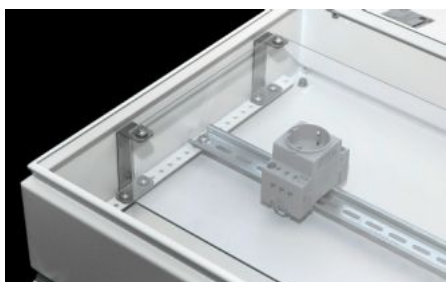

IT INFRASTRUCTURE

SOFTWARE & SERVICES

FRIEDHELM LOH GROUP

KX 2309.010 - KX távtartó szögidom érintésvédelmi fedelekhez

Szögidom érintésvédelmi fedelek 120 mm mély KX kötődobozokba szereléséhez. Megakadályozza a szekrényekben található áramvezető komponensek illetéktelen vagy véletlen megérintését.

Jellemzők

Cikkszám	KX 2309.010
Anyag	Acéllemez
Felület	Horganyzott
Egységcsomag	Rögzítési segédanyagokkal együtt
Megfelelő a következő háztípusokhoz	KX kötődoboz
Csomagolási egység	4 db
Nettó tömeg	0,16 kg
Vámtarifaszám	79070000
ETIM 9	EC002625
ETIM 8	EC002625
ECLASS 8.0	27371390
Termékleírás	KX távtartó szögidom érintésvédelmi fedélhez, KX házhoz, Mé: 120 mm