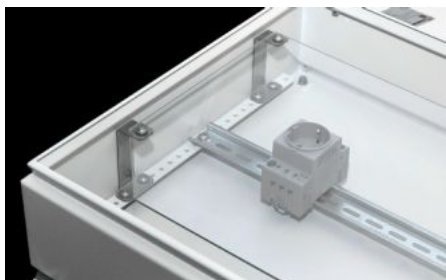

# KX 2309.010 - KX távtartó szögidom érintésvédelmi fedelekhez

Szögidom érintésvédelmi fedelek 120 mm mély KX kötődobozokba szereléséhez. Megakadályozza a szekrényekben található áramvezető komponensek illetéktelen vagy véletlen megérintését.

## Jellemzők

Cikkszám	KX 2309.010
Anyag	Acéllemez
Felület	Horganyzott
Egységcsomag	Rögzítési segédanyagokkal együtt
Megfelelő a következő háztípusokhoz	KX kötődoboz
Csomagolási egység	4 db
Nettó tömeg	0,16 kg
Vámtarifaszám	79070000
ETIM 9	EC002625
ETIM 8	EC002625
ECLASS 8.0	27371390
Termékleírás	KX távtartó szögidom érintésvédelmi fedélhez, KX házhoz, Mé: 120 mm