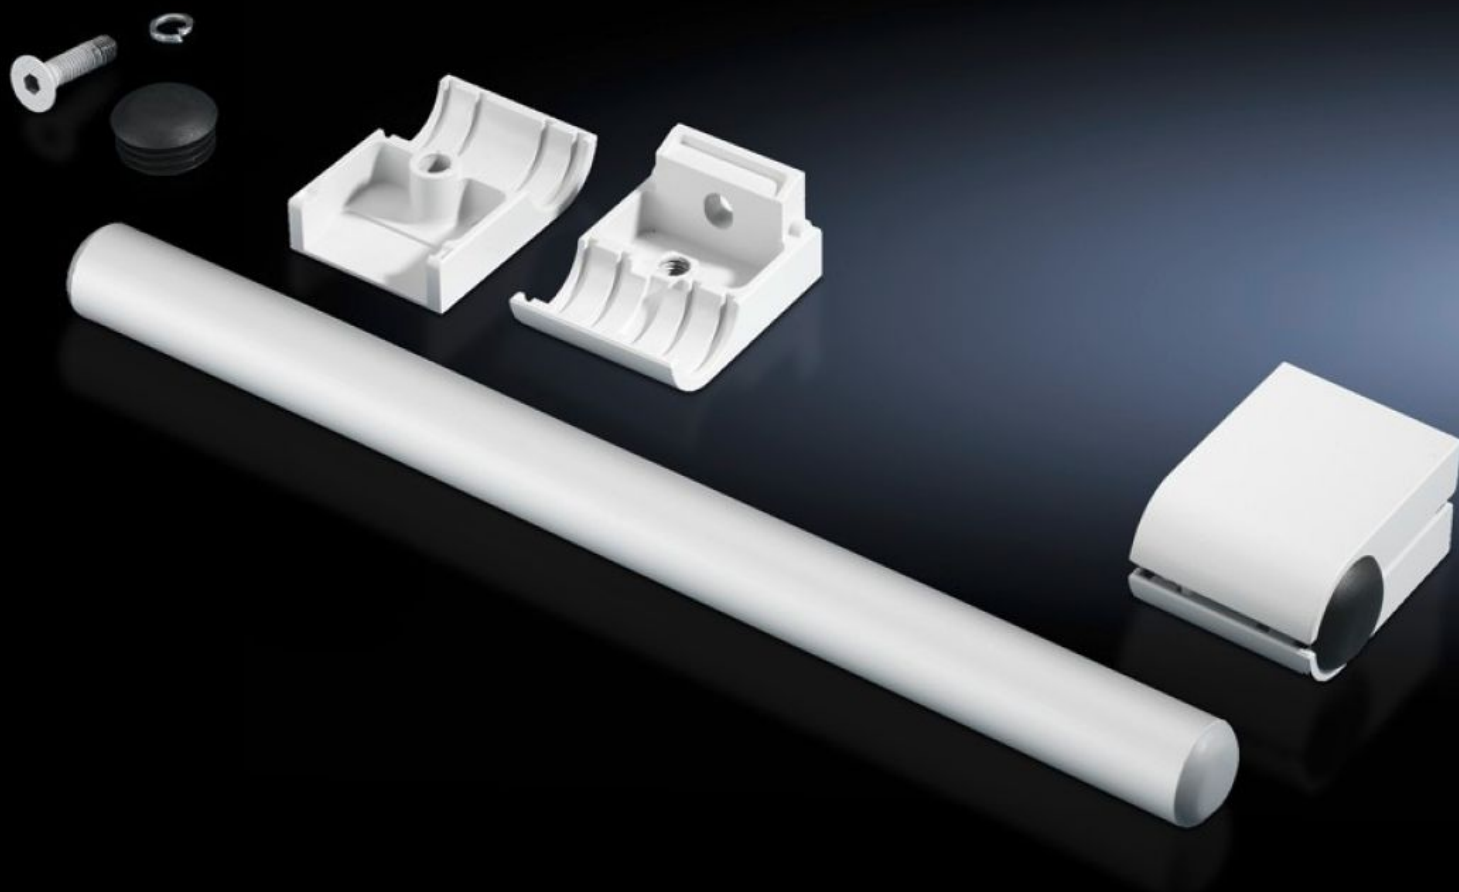

Rittal – The System.

Faster – better – everywhere.

SZ 2389.000 Fogantyúkészlet

Állapot: 2026.04.09. (Forrás: rittal.com/hu-hu)

ENCLOSURES

POWER DISTRIBUTION

CLIMATE CONTROL

IT INFRASTRUCTURE

SOFTWARE & SERVICES

FRIEDHELM LOH GROUP