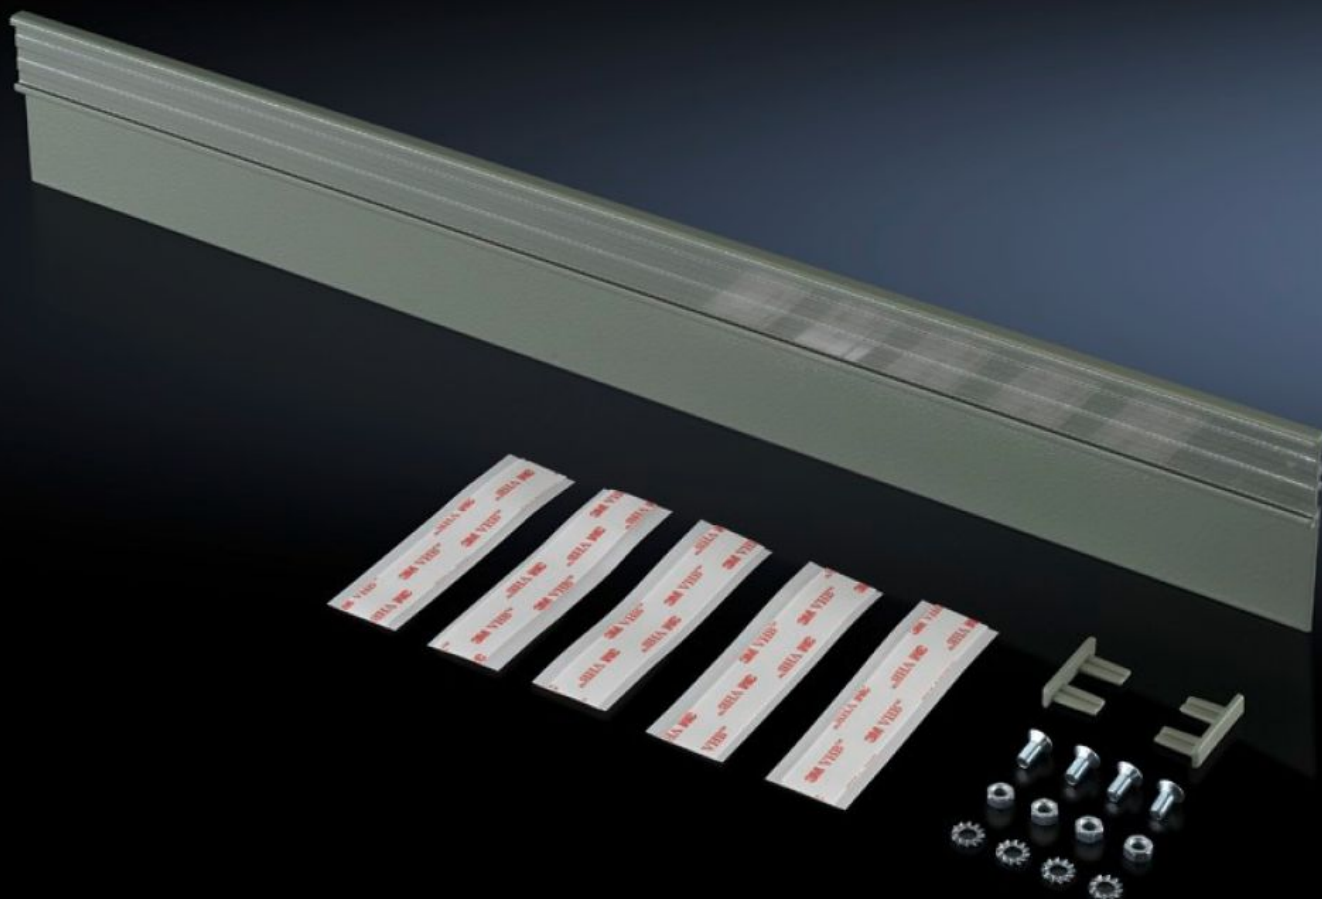

Rittal – The System.

Faster – better – everywhere.

SZ 2404.000

Feliratsáv

Állapot: 2026.05.22. (Forrás: rittal.com/hu-hu)

ENCLOSURES

POWER DISTRIBUTION

CLIMATE CONTROL

IT INFRASTRUCTURE

SOFTWARE & SERVICES

FRIEDHELM LOH GROUP

SZ 2404.000 - Feliratsáv

Az ajtón található mezőjelölések egyedi kialakításához.

Jellemzők

Cikkszám	SZ 2404.000
Termékleírás	Az ajtón található mező egyedi megjelöléséhez.
Szín	RAL 7033
Egységcsomag	Feliratozócsíkok Átlátszó védőfólia Rögzítési segédanyag
Anyagvastagság	0,75 mm
Méret	Szélesség: 650 mm Magasság: 29 mm
Használható	Szélesség: = 800 mm
Csomagolási egység	1 db
Nettó tömeg	0,46 kg
Bruttó tömeg	0,48 kg
Vámtarifaszám	76169990
ECLASS 8.0	27149129
Termékleírás	SZ feliratsáv, szél.: 800 mm