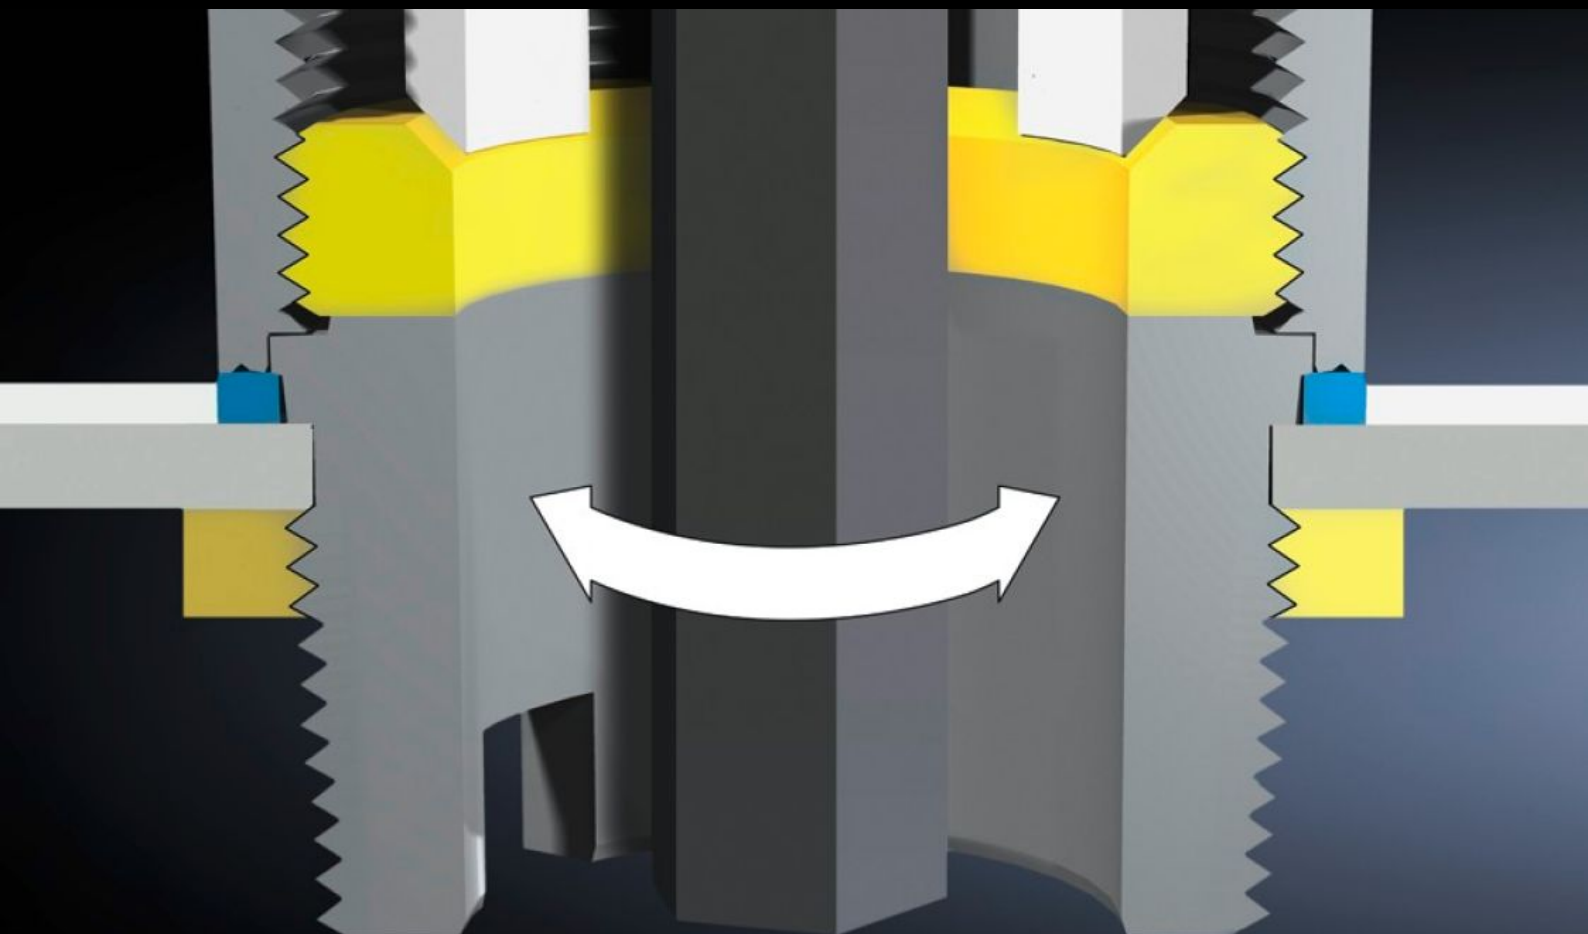

Rittal – The System.

Faster – better – everywhere.