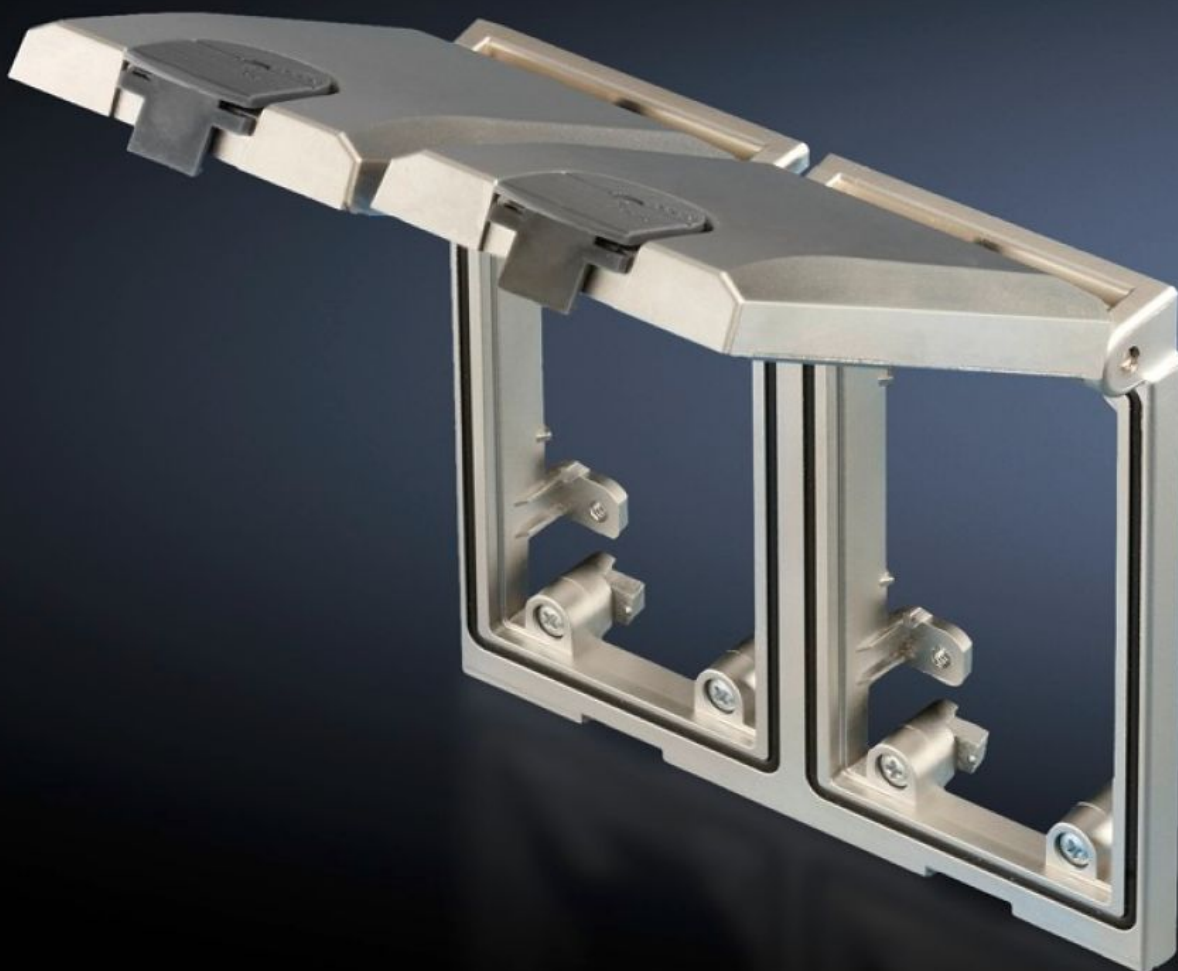

Rittal – The System.

Faster – better – everywhere.

SZ 2482.330

Beépítőkeret, moduláris csatlakozó fedél

Állapot: 2026.05.23. (Forrás: rittal.com/hu-hu)

ENCLOSURES

POWER DISTRIBUTION

CLIMATE CONTROL

IT INFRASTRUCTURE

SOFTWARE & SERVICES

FRIEDHELM LOH GROUP

SZ 2482.330 - Beépítőkeret, moduláris csatlakozó fedél

Univerzálisan alkalmazható a csatlakozófelületekhez és dugaszolóaljzatokhoz való gyors hozzáférés érdekében, az érintett ház ennek során zárva marad.

Jellemzők

Cikkszám	SZ 2482.330
Kivitel	Dupla bépítőkeret, fémfedéllel
Termékleírás	Mindenütt univerzálisan alkalmazható, ahol gyors hozzáférésre van szükség a csatlakozófelületekhez és dugaszolóaljzatokhoz. Az érintett szekrény zárva marad és ezáltal védve van a környezeti behatásoktól és az illetéktelen hozzáféréstől.
Működési elv	A beépítő keret egy fedéllel rendelkezik, amely a 90 és 180° közötti nyitósögeknél több pozícióban képes rögzülni A biztonságos tömítésről egy bepattanó zár gondoskodik. Ez szükség esetén bereteszeshető.
Anyag	Zár: Polikarbonát Beépítő keret és fémfedél: Finom cink-présöntvény
Felület	Beépítő keret és fémfedél: matt, nikkelezett
Szín	Zár: RAL 7024 Csavarszorítók: sárga (RAL 1016)
Szereléshez szükséges kihagyás	Kivágás szélessége: 117 mm Kitörés magassága: 91 mm
Beépítési lehetőségek	Kisméretű házakba és kompakt kapcsolószekrényekbe vezérlésekhez tartozó programozási csatlakozófelületként IT- és ipari elosztókba karbantartási hozzáférésként hálózatokhoz PC-szekrényekbe és pultrendszerekbe kiegészítő készülékek átmeneti csatlakoztatásához Mobil Ipari Munkaállomásokban a meglévő hálózati struktúrákba való gyors bekötéshez A vezérlőpanel rendszerekbe integrált komponensek programozásához és karbantartásához
Méret	Szélesség: 130 mm Magasság: 120 mm