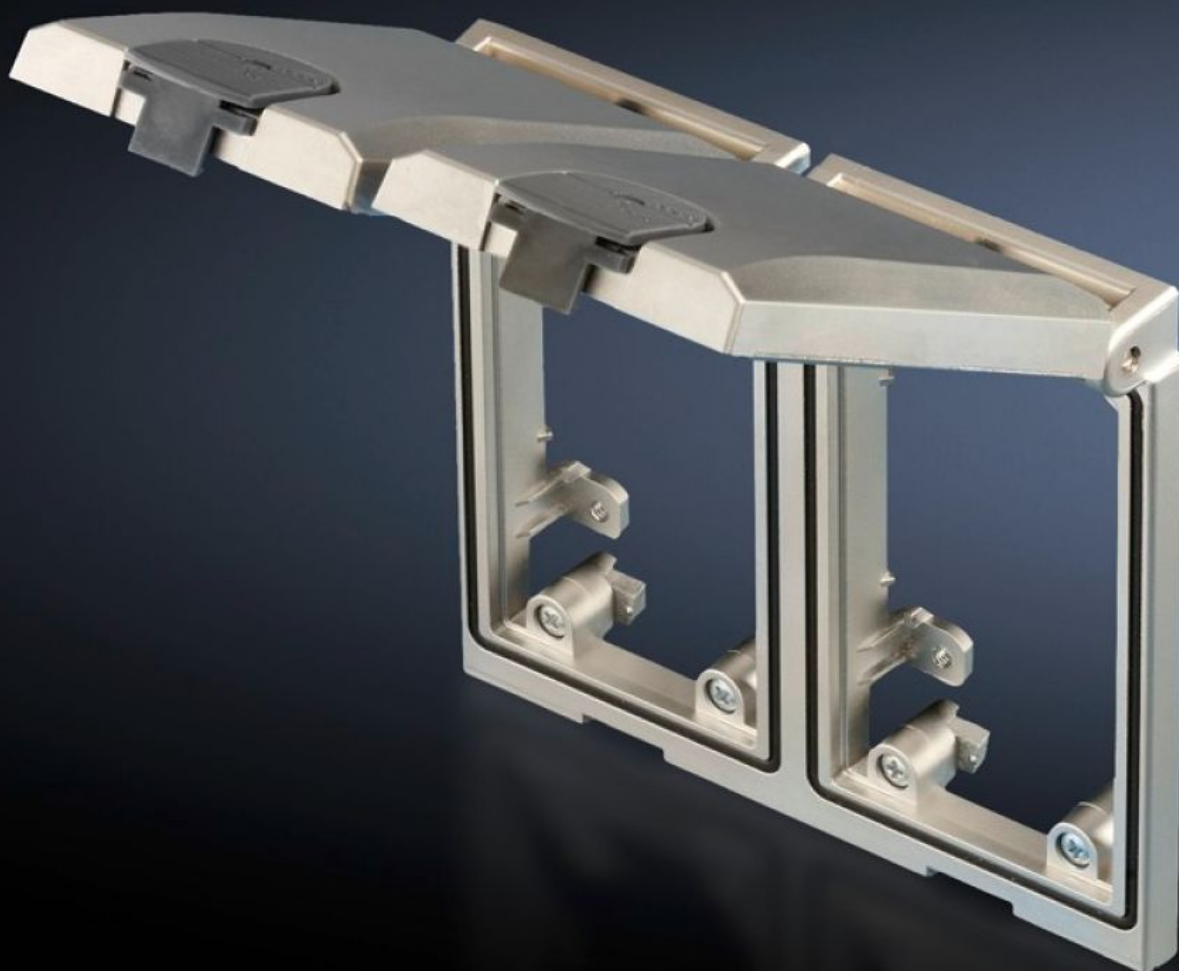

Rittal – The System.

Faster – better – everywhere.

SZ 2482.330

Beépítőkeret, moduláris csatlakozó fedél

Állapot: 2026.04.07. (Forrás: rittal.com/hu-hu)

ENCLOSURES

POWER DISTRIBUTION

CLIMATE CONTROL

IT INFRASTRUCTURE

SOFTWARE & SERVICES

FRIEDHELM LOH GROUP

SZ 2482.330 - Beépítőkeret, moduláris csatlakozó fedél

Univerzálisan alkalmazható a csatlakozófelületekhez és dugaszolóaljzatokhoz való gyors hozzáférés érdekében, az érintett ház ennek során zárva marad.

Jellemzők

Cikkszám	SZ 2482.330
Kivitel	Dupla bépítőkeret, fémfedéllel
Termékleírás	Mindenütt univerzálisan alkalmazható, ahol gyors hozzáférésre van szükség a csatlakozófelületekhez és dugaszolóaljzatokhoz. Az érintett szekrény zárva marad és ezáltal védve van a környezeti behatásoktól és az illetéktelen hozzáféréstől.
Működési elv	A beépítő keret egy fedéllel rendelkezik, amely a 90 és 180° közötti nyitósögeknél több pozícióban képes rögzülni A biztonságos tömítésről egy bepattanó zár gondoskodik. Ez szükség esetén bereteszeshető.
Anyag	Zár: Polikarbonát Beépítő keret és fémfedél: Finom cink-présöntvény
Felület	Beépítő keret és fémfedél: matt, nikkelezett
Szín	Zár: RAL 7024 Csavarszorítók: sárga (RAL 1016)
Szereléshez szükséges kihagyás	Kivágás szélessége: 117 mm Kitörés magassága: 91 mm
Beépítési lehetőségek	Kisméretű házakba és kompakt kapcsolószekrényekbe vezérlésekhez tartozó programozási csatlakozófelületként IT- és ipari elosztókba karbantartási hozzáférésként hálózatokhoz PC-szekrényekbe és pultrendszerekbe kiegészítő készülékek átmeneti csatlakoztatásához Mobil Ipari Munkaállomásokban a meglévő hálózati struktúrákba való gyors bekötéshez A vezérlőpanel rendszerekbe integrált komponensek programozásához és karbantartásához
Méret	Szélesség: 130 mm Magasság: 120 mm