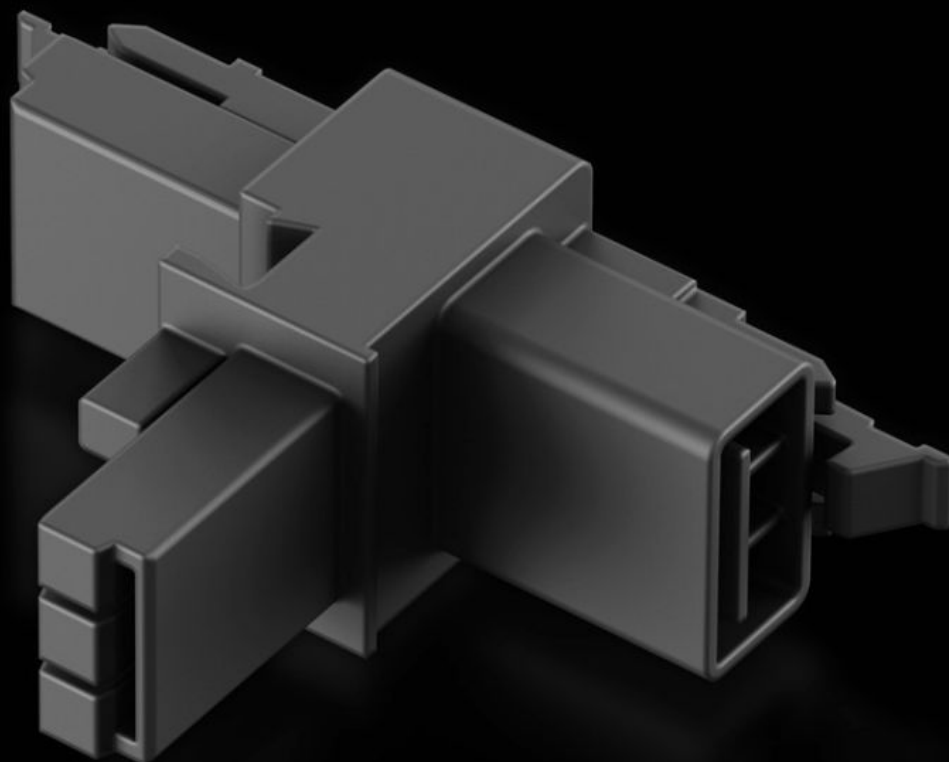

Rittal – The System.

Faster – better – everywhere.

SZ 2500.680

T-elosztó két hüvellyel és egy dugóval

Állapot: 2026.07.08. (Forrás: [rittal.com/hu-hu](https://www.rittal.com/hu-hu))

ENCLOSURES

POWER DISTRIBUTION

CLIMATE CONTROL

IT INFRASTRUCTURE

SOFTWARE & SERVICES

FRIEDHELM LOH GROUP

SZ 2500.680 - T-elosztó két hüvellyel és egy dugóval

Érintésvédett és biztonságos leágazások létrehozásához LED rendszervilágítások és csatlakozódobozok huzalozásakor.

Jellemzők

| | |
|--------------------|--|
| Cikkszám | SZ 2500.680 |
| Termékleírás | Érintésvédett és biztonságos leágazások létrehozásához LED rendszervilágítások és csatlakozódobozok huzalozásakor. |
| Csomagolási egység | 5 db |
| Nettó tömeg | 0,05 kg |
| Bruttó tömeg | 0,08 kg |
| Vámtarifaszám | 85369095 |
| ETIM 9 | EC002625 |
| ETIM 8 | EC002625 |
| ECLASS 8.0 | 27189234 |
| Termékleírás | SZ T-elosztó két hüvellyel és egy dugóval |