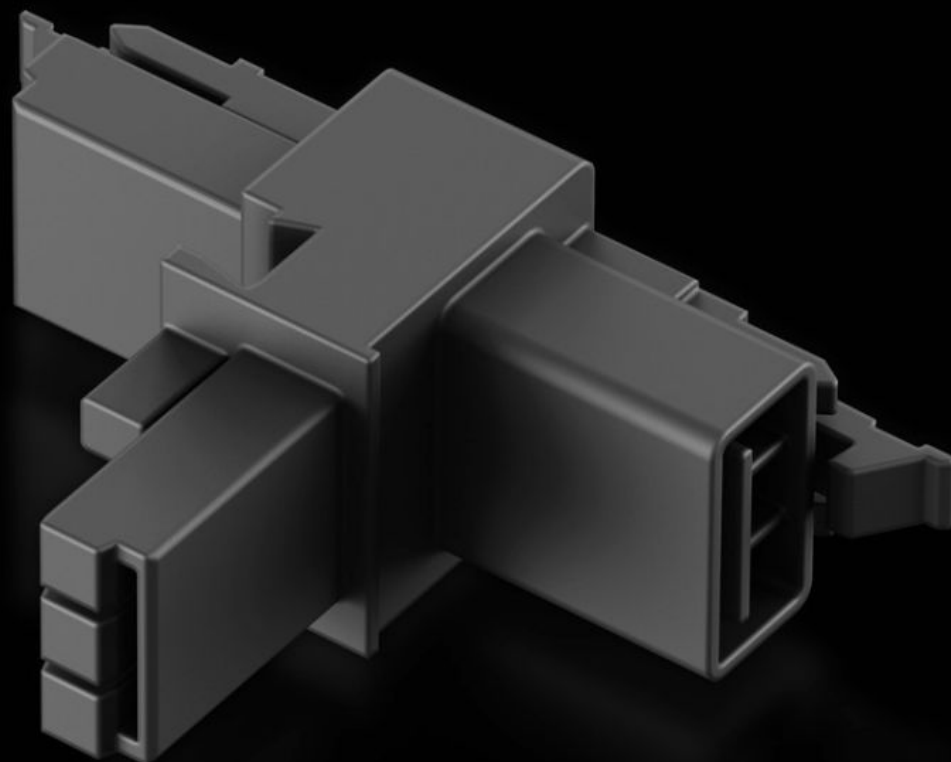

Rittal – The System.

Faster – better – everywhere.

SZ 2500.680

T-elosztó két hüvellyel és egy dugóval

Állapot: 2026.05.12. (Forrás: rittal.com/hu-hu)

ENCLOSURES

POWER DISTRIBUTION

CLIMATE CONTROL

IT INFRASTRUCTURE

SOFTWARE & SERVICES

FRIEDHELM LOH GROUP

SZ 2500.680 - T-elosztó két hüvellyel és egy dugóval

Érintésvédett és biztonságos leágazások létrehozásához LED rendszervilágítások és csatlakozódobozok huzalozásakor.

Jellemzők

Cikkszám	SZ 2500.680
Termékleírás	Érintésvédett és biztonságos leágazások létrehozásához LED rendszervilágítások és csatlakozódobozok huzalozásakor.
Csomagolási egység	5 db
Nettó tömeg	0,05 kg
Bruttó tömeg	0,08 kg
Vámtarifaszám	85369095
ETIM 9	EC002625
ETIM 8	EC002625
ECLASS 8.0	27189234
Termékleírás	SZ T-elosztó két hüvellyel és egy dugóval