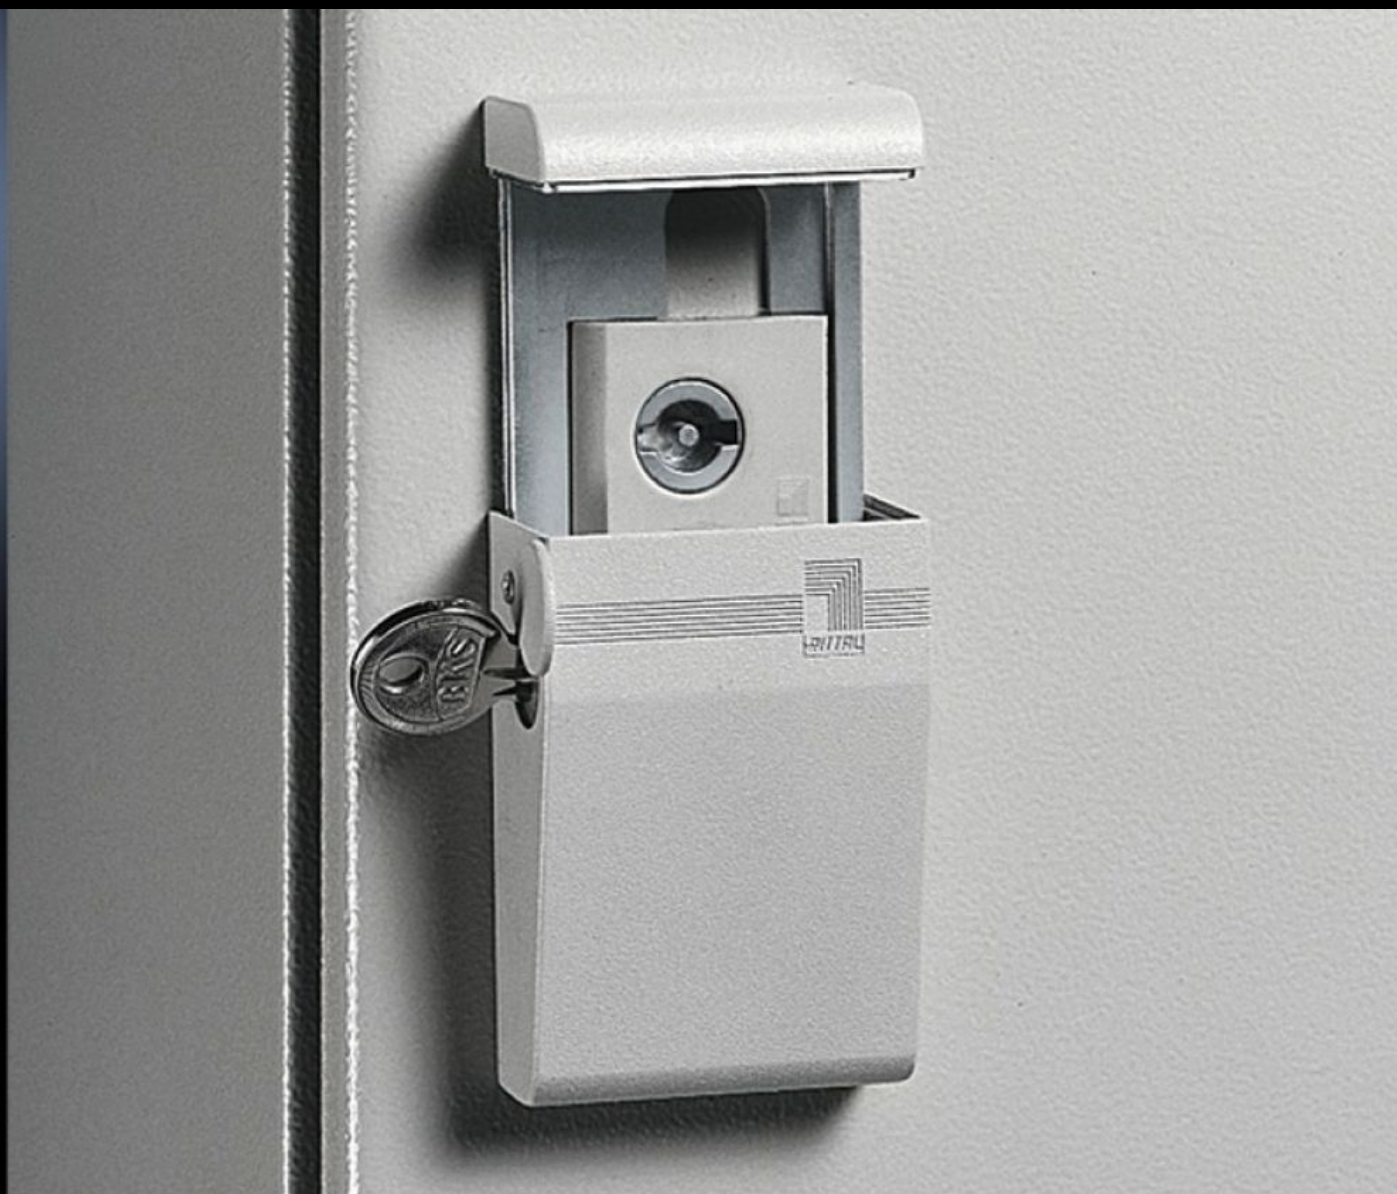

Rittal – The System.

Faster – better – everywhere.

SZ 2534.100

Profílfélhengeres zárbetét

Állapot: 2026.05.22. (Forrás: rittal.com/hu-hu)

ENCLOSURES

POWER DISTRIBUTION

CLIMATE CONTROL

IT INFRASTRUCTURE

SOFTWARE & SERVICES

FRIEDHELM LOH GROUP