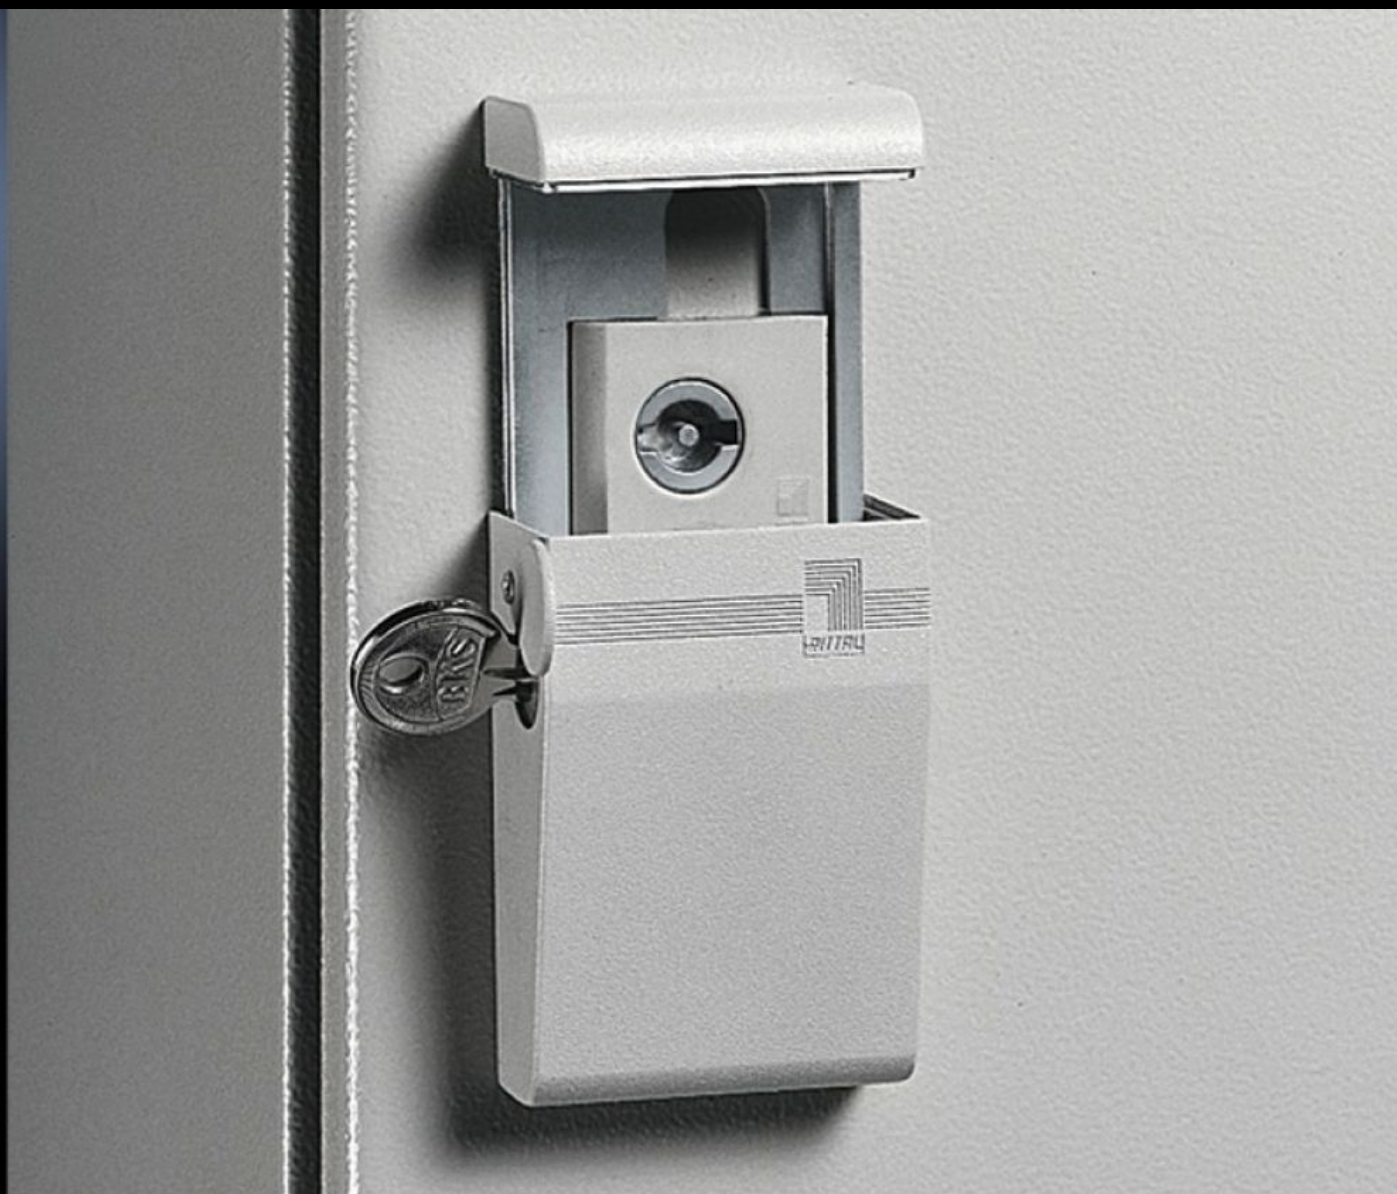

Rittal – The System.

Faster – better – everywhere.

SZ 2534.500

Profílfélhengeres zárbetét

Állapot: 2026.05.23. (Forrás: rittal.com/hu-hu)

ENCLOSURES

POWER DISTRIBUTION

CLIMATE CONTROL

IT INFRASTRUCTURE

SOFTWARE & SERVICES

FRIEDHELM LOH GROUP

SZ 2534.500 - Profilfélhengeres zárbetét AE-hez

Utólag rászerezhető valamennyi egyajtós és elforduló záras AE házra.

Jellemzők

Cikkszám	SZ 2534.500
Termékleírás	Utólag beépíthető valamennyi egyajtós és elforduló záras szekrénybe. A takarólemezt a 40 mm ill. 45 mm teljes hosszúságú (DIN 18 252 szerint) profilfélhengerek zárják. További takarás védi a hengert a szennyeződéstől. A szekrény védettsége nem csökken. Szállítás profilfélhenger nélkül.
Anyag	Cink présöntvény
Szín	nikkelezett (matt)
Megjegyzés	1.4404 (AISI 316L) nemesacél házakhoz és SZ 2304.000 elforduló zár használata esetén nem alkalmas.
Az alábbi cikkszámokhoz	9785040 9785042
Megfelelő a következő háztípusokhoz	Nemesacél AE, elforduló zárral AE alapon, nemesacél elforduló zárral
Csomagolási egység	1 db
Nettó tömeg	0,23 kg
Bruttó tömeg	0,257 kg
Vámtarifaszám	83016000
ETIM 9	EC000327
ETIM 8	EC000327
ECLASS 8.0	27409217
Termékleírás	SZ PROFIL FÉHENGER ZÁR AE-HEZ,ROZSDAMEN.