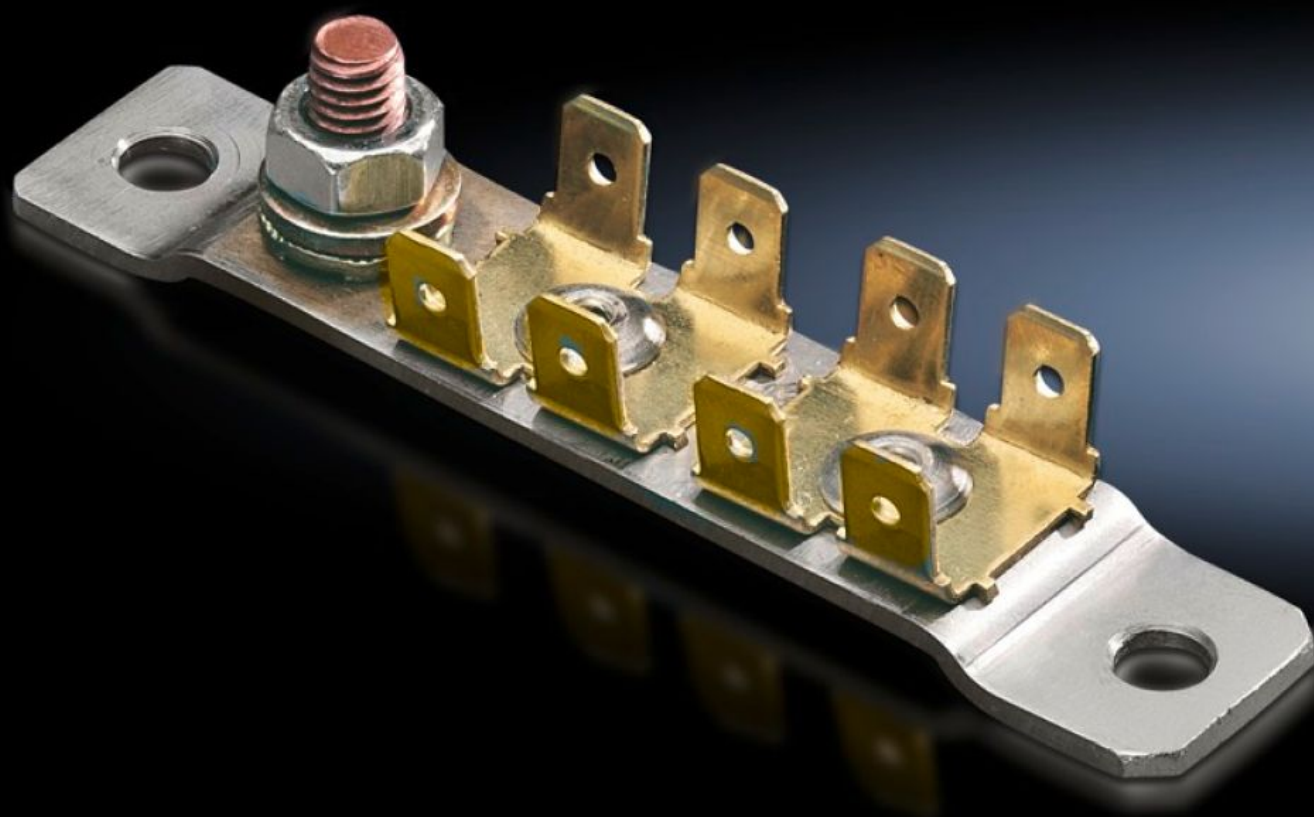

Rittal – The System.

Faster – better – everywhere.

SZ 2570.500

Földelőlap

Állapot: 2025.12.08. (Forrás: rittal.com/hu-hu)

ENCLOSURES

POWER DISTRIBUTION

CLIMATE CONTROL

IT INFRASTRUCTURE

SOFTWARE & SERVICES

FRIEDHELM LOH GROUP

SZ 2570.500 - Földelőlap

Comfort-panelbe, Optipanelbe, VX-be, TS-be, VX SE-be, PC-be történő beépítéshez.

Jellemzők

Cikkszám	SZ 2570.500
Termékleírás	A földelőkábel a menetes szárra csavarozható, és 6,3 mm-es lapos csatlakozóval akár hat helyre is elosztható.
Egységcsomag	Rögzítési segédanyagokkal együtt
Használható	Házípus: Komfortpanel Optipanel TS VX SE PC
Csomagolási egység	1 db
Nettó tömeg	0.038
Bruttó tömeg	0.053
Vámtarifaszám	73269098
EAN	4028177388253
ETIM 9	EC002623
ETIM 8	EC002623
ECLASS 8.0	27189264