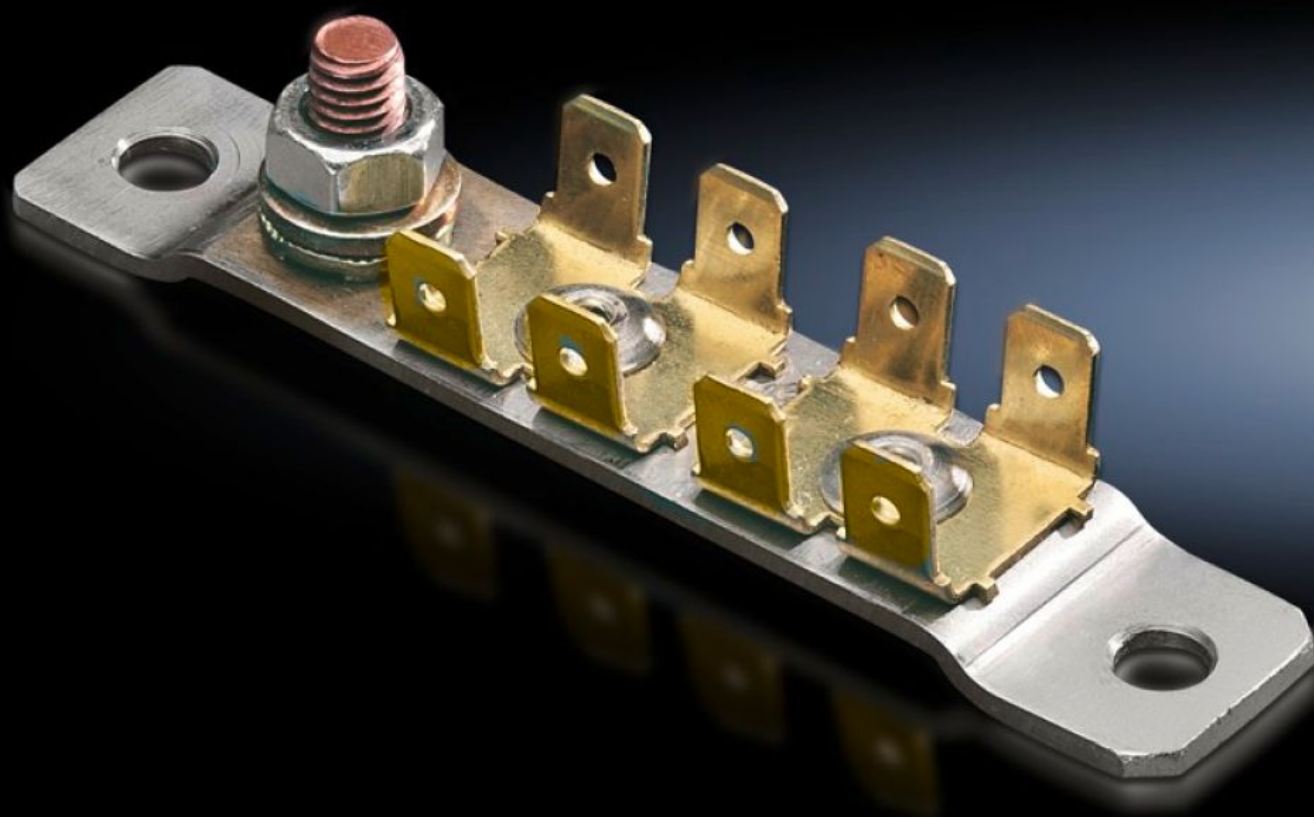

Rittal – The System.

Faster – better – everywhere.

SZ 2570.500

Földelőlap

Állapot: 2026.05.23. (Forrás: rittal.com/hu-hu)

ENCLOSURES

POWER DISTRIBUTION

CLIMATE CONTROL

IT INFRASTRUCTURE

SOFTWARE & SERVICES

FRIEDHELM LOH GROUP

SZ 2570.500 - Földelőlap

Comfort-panelbe, Optipanelbe, VX-be, TS-be, VX SE-be, PC-be történő beépítéshez.

Jellemzők

Cikkszám	SZ 2570.500
Termékleírás	A földelőkábel a menetes szálra csavarozható, és 6,3 mm-es lapos csatlakozóval akár hat helyre is elosztható.
Egységcsomag	Rögzítési segédanyagokkal együtt
Használható	Házípus: Komfortpanel Optipanel TS VX SE PC
Csomagolási egység	1 db
Nettó tömeg	0,038 kg
Bruttó tömeg	0,053 kg
Vámtarifaszám	73269098
ETIM 9	EC002623
ETIM 8	EC002623
ECLASS 8.0	27189264
Termékleírás	SZ FÖLDELŐLAP