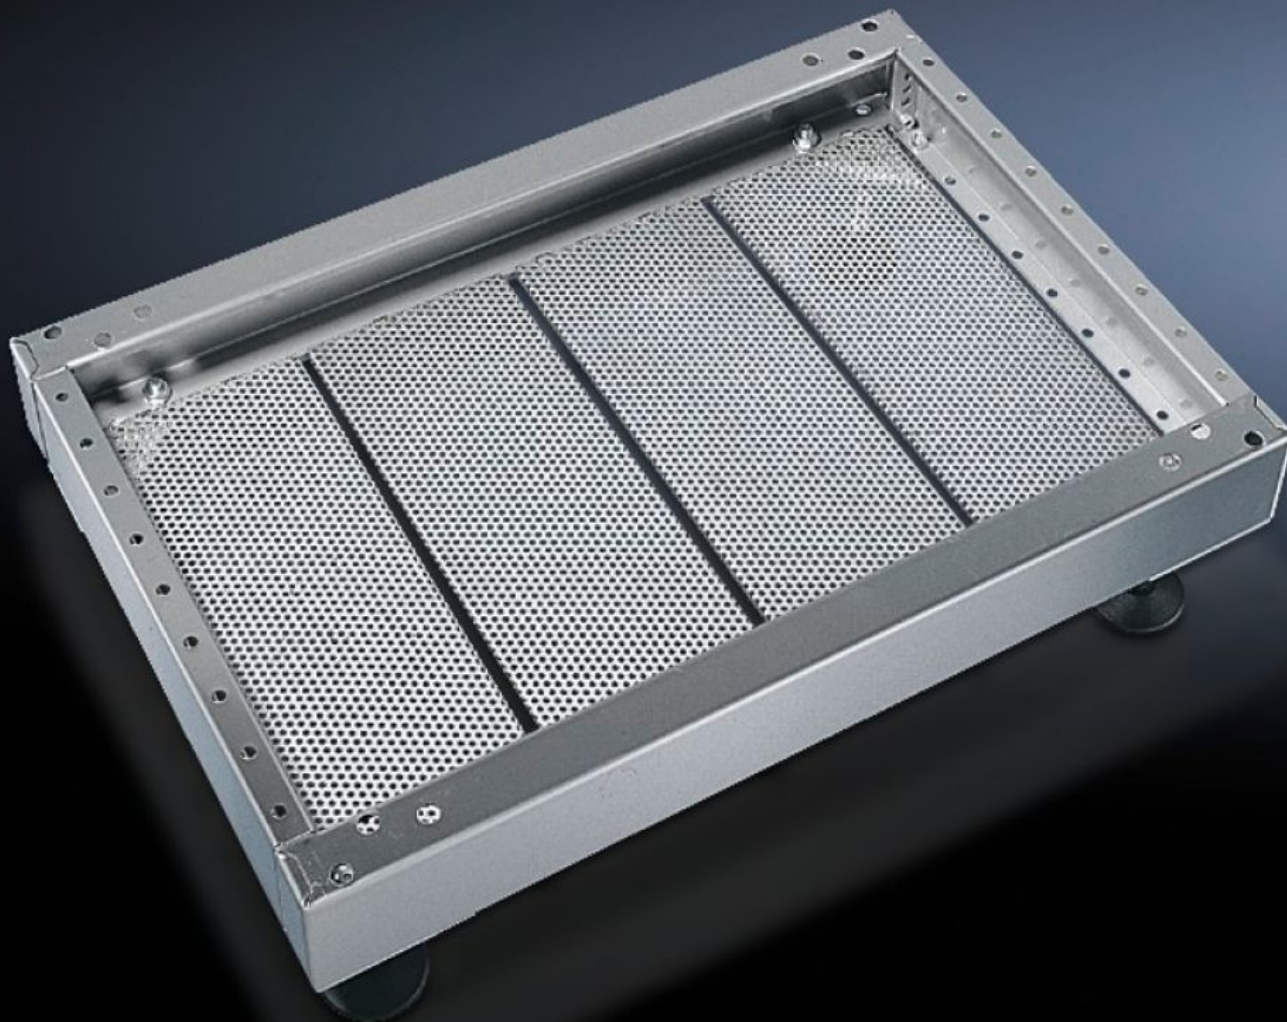

Rittal – The System.

Faster – better – everywhere.

PS 2908.000

Lábazati aljlemez, moduláris

Állapot: 2026.05.23. (Forrás: rittal.com/hu-hu)

ENCLOSURES

POWER DISTRIBUTION

CLIMATE CONTROL

IT INFRASTRUCTURE

SOFTWARE & SERVICES

FRIEDHELM LOH GROUP