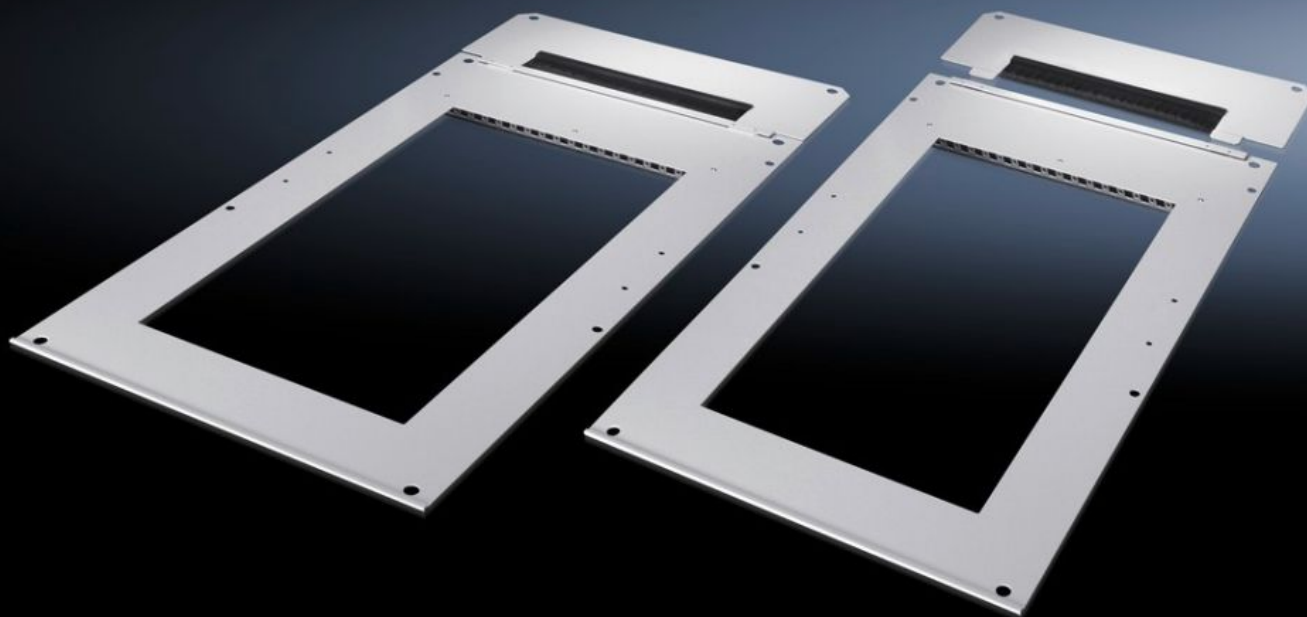

Rittal – The System.

Faster – better – everywhere.

SK 3302.860 Tetőlemezek

Állapot: 2026.05.14. (Forrás: rittal.com/hu-hu)

ENCLOSURES

POWER DISTRIBUTION

CLIMATE CONTROL

IT INFRASTRUCTURE

SOFTWARE & SERVICES

FRIEDHELM LOH GROUP

SK 3302.860 - Tetőlemezek TS IT-hoz

Tetőlemezek a tetőklímához az IT berendezések hatékony hűtéséhez.

Jellemzők

Cikkszám	SK 3302.860
Termékleírás	Tetőlemez a megfelelő kivágással az IT berendezések hűtésére szolgáló tetőklímához.
Alkalmazási területek	Tetőklíma
Anyag	Acéllemez
Egységcsomag	1000 mm-es tetőlemez Kefebetéttel együtt 1200 mm-re történő hosszabbításként Tömítés Rögzítési segédanyagokkal együtt
Szerelési utasítás	Csak profilsínes TS-IT rendszerrel együtt lehetséges.
Az alábbi cikkszámokhoz	SK 3301.800
Méret	Szélesség: 600 mm
Használható	Házípus: TS IT Szélesség: 600 mm 600 mm Mélység: 1.000 mm 1.200 mm
Csomagolási egység	1 db
Nettó tömeg	8,06 kg
Bruttó tömeg	8,36 kg
Vámtarifaszám	73269098
ETIM 9	EC000320
ETIM 8	EC000320
ECLASS 8.0	27180716
Termékleírás	SK Tetőlemez TS IT-hoz, szélesség: 600 mm, tetőklíma kivágással