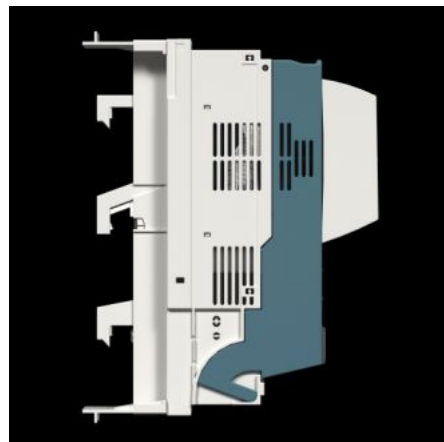

Rittal – The System.

Faster – better – everywhere.

SV 3431.020

000 méretű NH-biztosítós szakaszoló

Állapot: 2026.05.30. (Forrás: rittal.com/hu-hu)

ENCLOSURES

POWER DISTRIBUTION

CLIMATE CONTROL

IT INFRASTRUCTURE

SOFTWARE & SERVICES

FRIEDHELM LOH GROUP

SV 3431.020 - 000 méretű NH-biztosítós szakaszoló

Jellemzők

Cikkszám	SV 3431.020
Kivitel	60 mm-es gyűjtősínrendszerekhez
Anyag	Üvegszál erősítésű poliamid UL 94 szerinti tűzállóság Érintkezőpályák: ezüsttel bevont keményréz
Szín	Sín: RAL 7035 Fedél: RAL 7001
Sínrendszerekhez a következő középtávolsággal:	60 mm
Kábelkivezetés	felül
Csatlakozás módja (elektromos)	Keretkapocs
Névleges üzemi áramerősség max.	100 A
Névleges üzemi feszültség	690 V, 3~
NH-méret	000
Test specification	IEC/DIN EN 60 947-3 DIN EN 60 269-2 (biztonsági betétek)
Méret	Szélesség: 53 mm Magasság: 213 mm
Körvezetők csatlakozása	2,5 - 50 mm ²

Jellemzők

Megfelelő gyűjtősínekhez	Magasság: 5, 10 mm
Pólusok száma	3-pólusú
Kör keresztmetszetű vezeték	2,5 - 50 mm ²
Csomagolási egység	1 db
Nettó tömeg	0,619 kg
Bruttó tömeg	0,64 kg
Réz tartalom (kg/db)	0,15
Vámtarifaszám	85369095
ETIM 9	EC000249
ETIM 8	EC001040
ECLASS 8.0	27371401
Termékleírás	SV NH-SZAKASZOLÓ, 100A, FELSŐ, 60MM