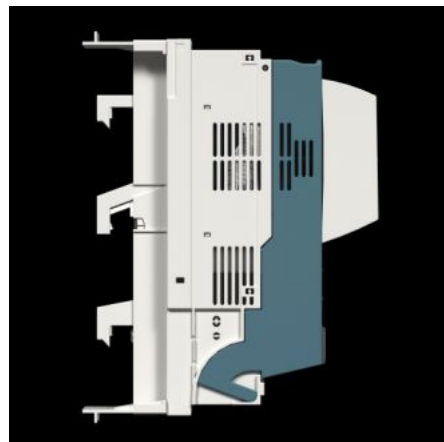

Rittal – The System.

Faster – better – everywhere.

SV 3431.030

000 méretű NH-biztosítós szakaszoló

Állapot: 2026.07.08. (Forrás: rittal.com/hu-hu)

ENCLOSURES

POWER DISTRIBUTION

CLIMATE CONTROL

IT INFRASTRUCTURE

SOFTWARE & SERVICES

FRIEDHELM LOH GROUP

SV 3431.030 - 000 méretű NH-biztosítós szakaszoló

Jellemzők

Cikkszám	SV 3431.030
Kivitel	elektronikus biztosítófelügyelettel 60 mm-es gyűjtősínrendszerekhez
Anyag	Üvegszálerősítésű poliamid UL 94 szerinti tűzállóság Érintkezőpályák: ezüsttel bevont keményréz
Szín	Sín: RAL 7035 Fedél: RAL 7001
Sínrendszerekhez a következő középtávolsággal:	60 mm
Kábelkivezetés	alul
Csatlakozás módja (elektromos)	Keretkapocs
Névleges üzemi áramerősség max.	100 A
Névleges üzemi feszültség	690 V, 3~
NH-méret	000
Test specification	IEC/DIN EN 60 947-3 DIN EN 60 269-2 (biztonsági betétek)
Méret	Szélesség: 53 mm Magasság: 213 mm

Jellemzők

Körvezetők csatlakozása	2,5 - 50 mm ²
Megfelelő gyűjtősínekhez	Magasság: 5, 10 mm
Pólusok száma	3-pólusú
Kör keresztmetszetű vezeték	2,5 - 50 mm ²
Csomagolási egység	1 db
Nettó tömeg	0,599 kg
Bruttó tömeg	0,62 kg
Réz tartalom (kg/db)	0,15
Vámtarifaszám	85369095
ETIM 9	EC000249
ETIM 8	EC001040
ECLASS 8.0	27371401
Termékleírás	SV NH-SZAKASZOLÓ, 100A, ALSÓ, 60MM