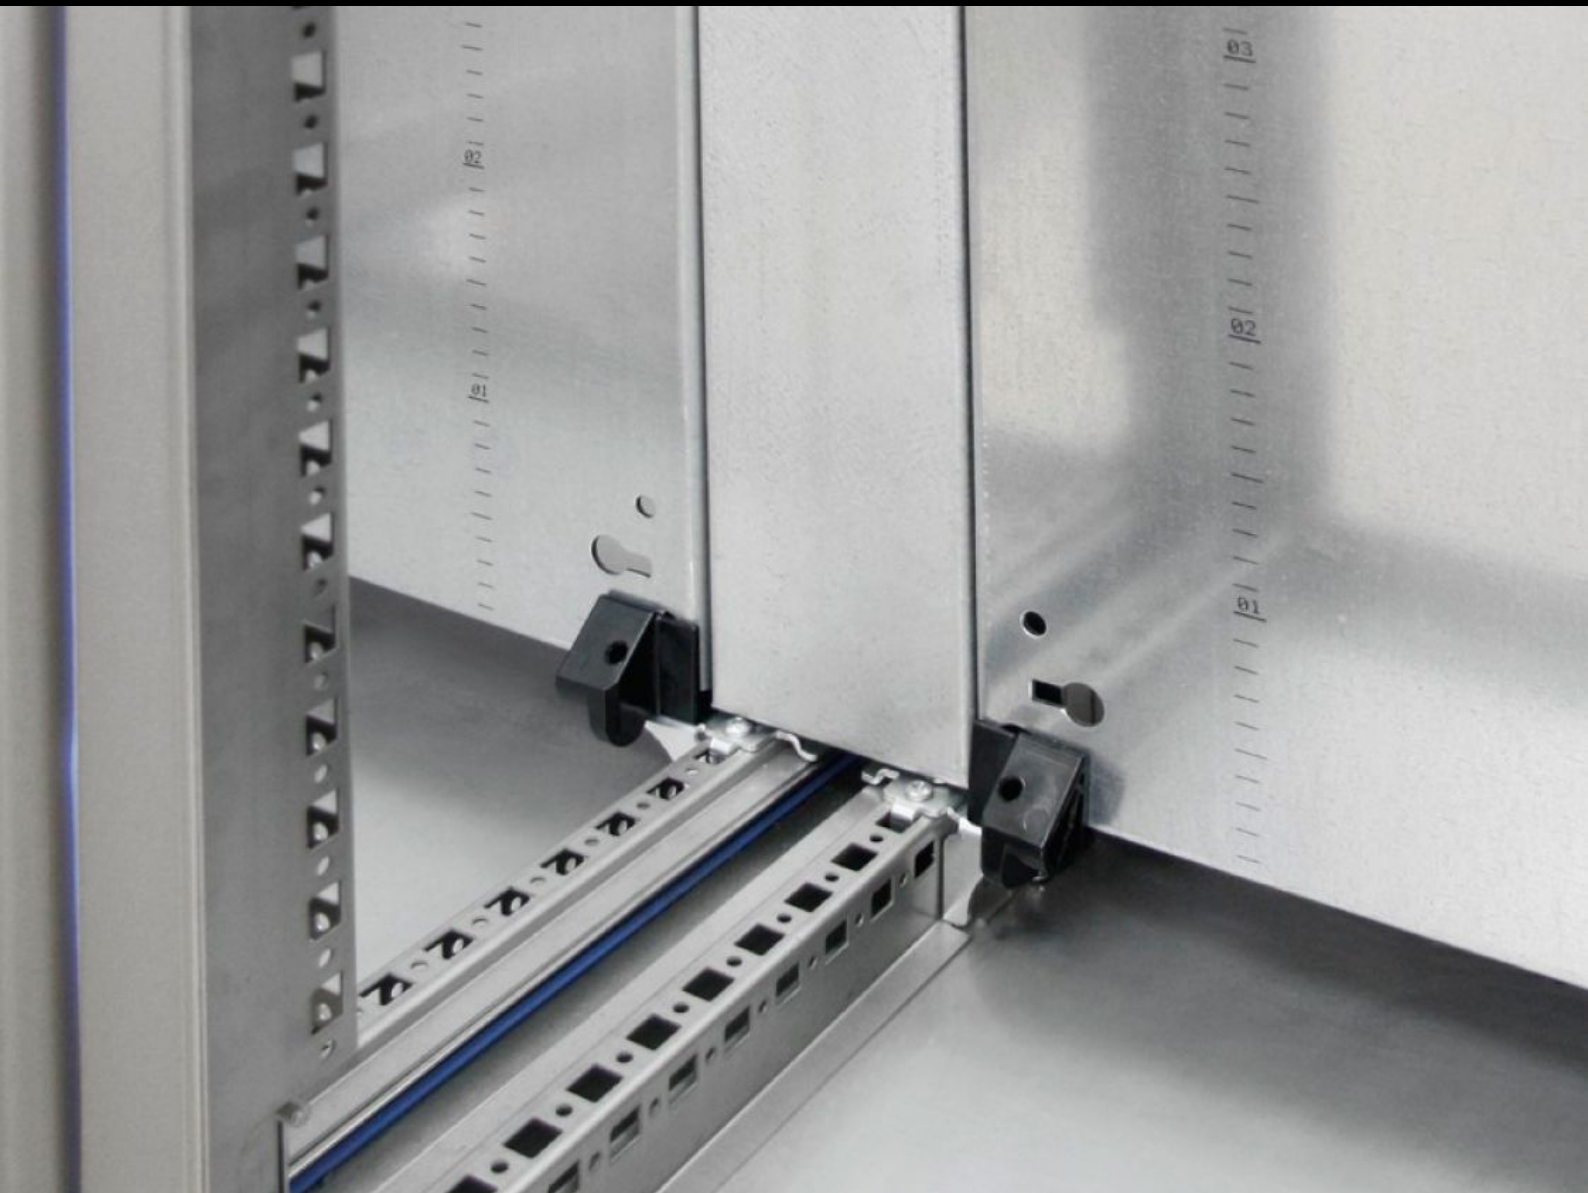

Rittal – The System.

Faster – better – everywhere.

HD 4000.508 Szerelőlap-közdarab

Állapot: 2026.05.23. (Forrás: rittal.com/hu-hu)

ENCLOSURES

POWER DISTRIBUTION

CLIMATE CONTROL

IT INFRASTRUCTURE

SOFTWARE & SERVICES

FRIEDHELM LOH GROUP