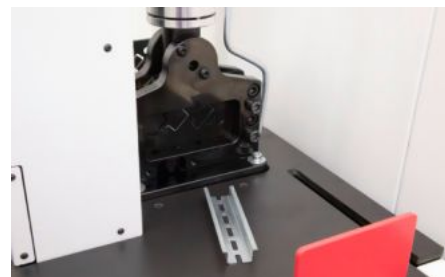

SOFTWARE & SERVICES

FRIEDHELM LOH GROUP

undefined 4050.558 - Tárolórendszer Cutting Terminal CT géphez

Beépített tárolórendszer a kábelcsatornák és kalapsínek kényelmes tárolásához a Cutting Terminal CT jobb oldali belső terében.