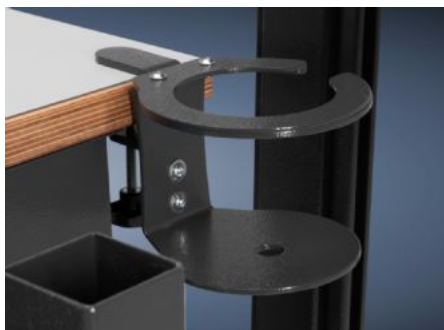

# AS 4051.113 - Kerek szerszámtartó WS 540-hez

Kézi eszközök, folyadékok biztonságos tárolásához. A szerszámtartót a WS 540 asztallapjára kell rögzíteni.

## Jellemzők

Cikkszám	AS 4051.113
Termékleírás	Kézi eszközök, folyadékok biztonságos tárolásához. A szerszámtartót a WS 540 asztallapjára kell rögzíteni.
Műszaki adatok	Méret (Szé x Ma x Mé): 140 x 87 x 200 mm
Alkalmazási területek	Tartó kézi készülékekhez, pl. akkus csavarozóhoz, hőlégfúvóhoz vagy italos palackhoz Legfeljebb 80 mm átmérőjű kézi készülékekhez
Anyag	Acéllemez
Szín	RAL 7016
Egységcsomag	Kerek szerszámtartó Rögzítési segédanyagokkal együtt
Az alábbi cikkszámokhoz	4051.100
Csomagolási egység	1 db
Nettó tömeg	0,7 kg
Bruttó tömeg	0,9 kg
Vámtarifaszám	73269098
ETIM 9	EC002778
ETIM 8	EC002778