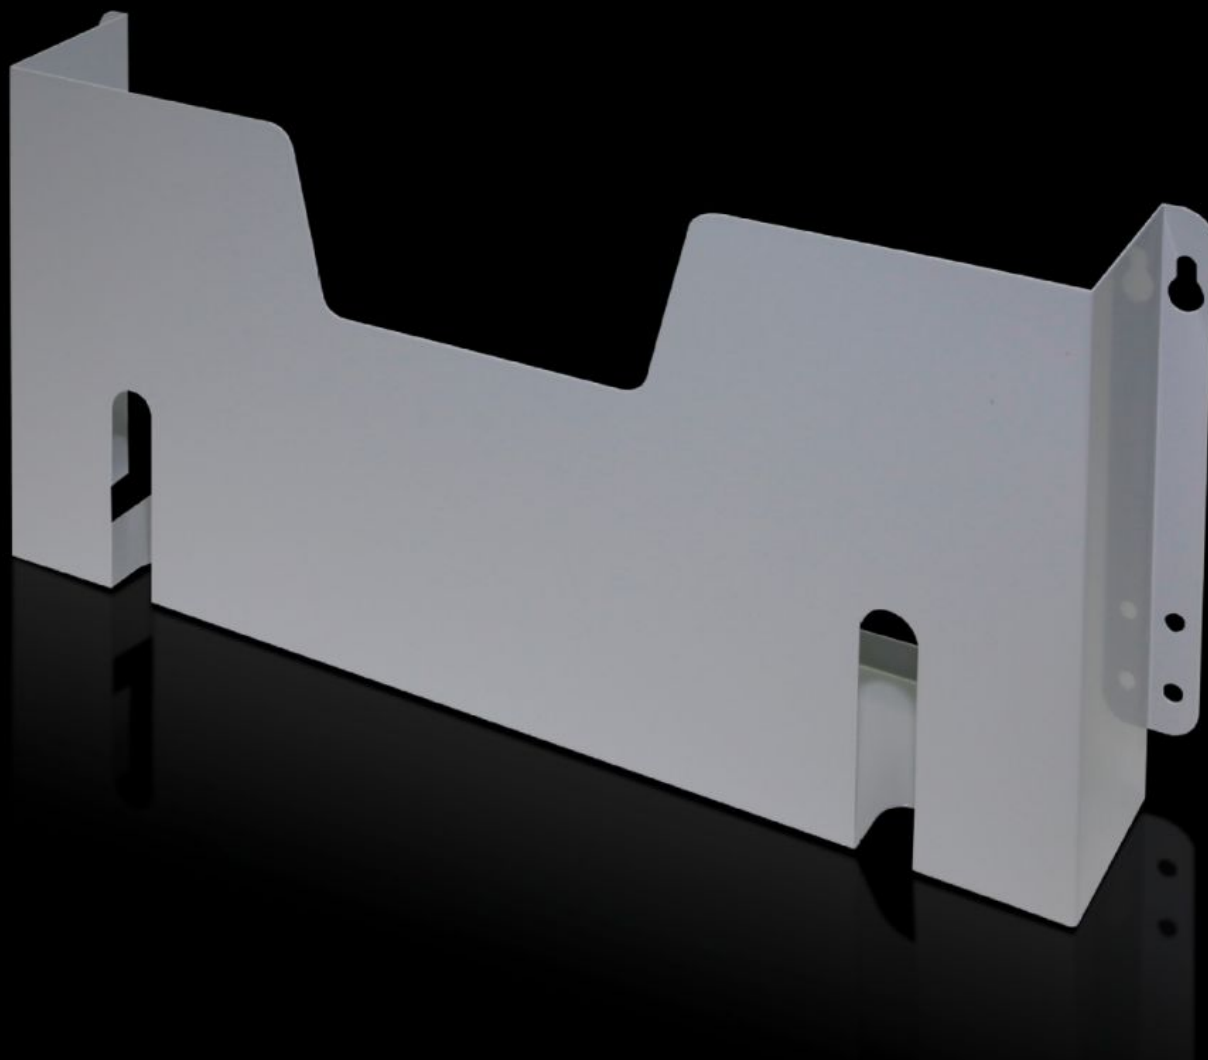

Rittal – The System.

Faster – better – everywhere.

SZ 4116.000

Acéllemez rajztartó tasak

Állapot: 2026.07.08. (Forrás: rittal.com/hu-hu)

ENCLOSURES

POWER DISTRIBUTION

CLIMATE CONTROL

IT INFRASTRUCTURE

SOFTWARE & SERVICES

FRIEDHELM LOH GROUP

SZ 4116.000 - Acéllemez rajztartó tasak VX, TS, VX SE, PC, TP alsó részekhez

Az ajtókereten tetszés szerinti magasságban történő rögzítéshez.

Jellemzők

Cikkszám	SZ 4116.000
Termékleírás	Tetszés szerinti magasságban, az ajtókeretre történő rögzítéshez.
Szín	RAL 7035
Egységcsomag	Rögzítési segédanyagokkal együtt
Belső magasság	210 mm
Belső szélesség	455 mm
Megfelelő az ajtószélességhez	600 mm
Méret	Mélység: 90 mm
Csomagolási egység	1 db
Nettó tömeg	1,034 kg
Bruttó tömeg	1,24 kg
Vámtarifaszám	73269098
ETIM 9	EC000317
ETIM 8	EC000317
ECLASS 8.0	27189267
Termékleírás	SZ Rajztartó tasak, VX, TS, VX SE, PC, TP alsórész típushoz, acéllemez, 600 mm ajtószélességhez, Mé: 90 mm